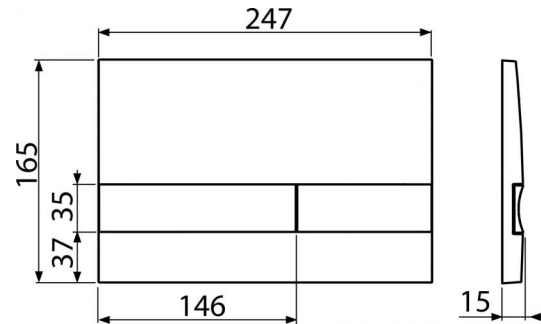

M1721

Кнопка управления для скрытых систем инсталляции, хром-глянец

Область применения

Для скрытых систем инсталляции и бачков для замуровывания в стену

Свойства

- Двойной смыв, механический принцип действия
- Совместимость со всеми скрытыми системами инсталляции Alcaplast
- Материал: пластик
- Возможность комбинировать разные цвета основной пластины кнопки и ее клавиш
- Поверхностная отделка: хром глянцевый

Содержание комплекта

- Шаблон для установки кнопок управления
- Винт промывочного механизма 2 шт.
- Кнопка
- Монтажная рама для установки кнопки
- Резьбовое крепление монтажной рамы кнопки 2 шт.

Код заказа, Логистическая информация

Код	EAN	Вес (шт | упаковка | паллета)	Размеры (шт | упаковка)	Количество (упаковка | паллета)
M1721	8595580531997	Chrom-lesk 0,2571 | 10,2960 | 308,2880 кг	250x40x175 | 595x245x395 MM	25 | 700 шт

Гарантии

2/2 лет

Таможенный код

39269097

Технические параметры

- Действующая сила < 20 N