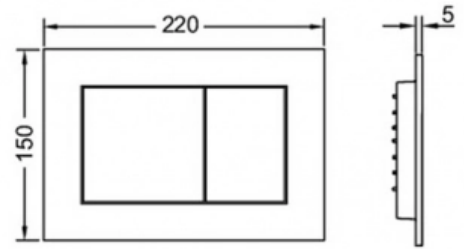

### Комплектация

- Комплект крепежных элементов для установки модуля
- Смывной бачок объемом 10 л, выборочный слив большого (4,5/6/7,5/9 л) или малого (3 л) объема воды
- Комплект крепежных элементов для установки унитаза (установочное расстояние 180 мм или 230 мм)
- Комплект патрубков с резиновыми манжетами для подсоединения унитаза
- Фановый отвод 90/100 мм
- Комплект защитных заглушек для патрубков
- Шаблон для отделки отверстия под панель смыва
- Комплект шумоизоляции
- TECEnow панель смыва с двумя клавишами