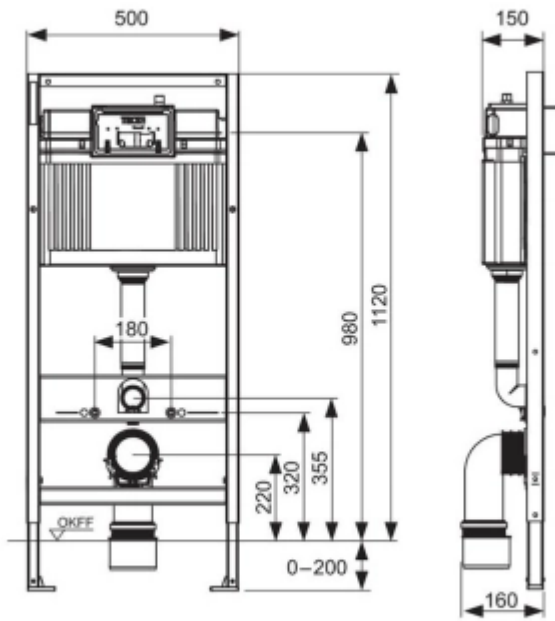

## Комплект TECEbase 2.0 для установки подвесного унитаза с панелью смыва TECEnow хром глянцевый (арт. 9400412)

### Характеристики

- Производитель: **TECE**
- Коллекция: **TECEnow**
- Страна-производитель: **Германия**
- Поверхность: **глянцевая**
- Материал: **пластик**
- Вариант: **панель смыва хром глянцевый**
- Тип: **инсталляция**
- Панель смыва: **хром глянцевая**
- Назначение: **для унитаза**
- Управление: **нажимное**
- С застенным модулем: **да**

### Комплектация

- Комплект крепежных элементов для установки модуля
- Смывной бачок объемом 10 л, выборочный слив большого (4,5/6/7,5/9 л) или малого (3 л) объема воды
- Комплект крепежных элементов для установки унитаза (установочное расстояние 180 мм или 230 мм)
- Комплект патрубков с резиновыми манжетами для подсоединения унитаза
- Фановый отвод 90/100 мм
- Комплект защитных заглушек для патрубков
- Шаблон для отделки отверстия под панель смыва
- Комплект шумоизоляции
- TECEnow панель смыва с двумя клавишами