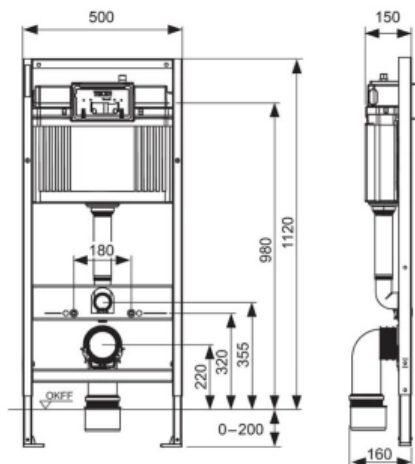

Комплект TECEbase 2.0 для установки подвесного унитаза с панелью смыва TECEnow черная глянцевая (арт. K440403)

Характеристики

- Производитель: **TECE**
- Коллекция: **TECEnow**
- Страна-производитель: **Германия**
- Поверхность: **глянцевая**
- Материал: **пластик**
- Вариант: **панель смыва черная глянцевая**
- Тип: **инсталляция**
- Панель смыва: **черная глянцевая**
- Назначение: **для унитаза**
- Управление: **нажимное**
- С застенным модулем: **да**

Комплектация

- Комплект крепежных элементов для установки модуля
- Смывной бачок объемом 10 л, выборочный слив большого (4,5/6/7,5/9 л) или малого (3 л) объема воды
- Комплект крепежных элементов для установки унитаза (установочное расстояние 180 мм или 230 мм)
- Комплект патрубков с резиновыми манжетами для подсоединения унитаза
- Фановый отвод 90/100 мм
- Комплект защитных заглушек для патрубков
- Шаблон для отделки отверстия под панель смыва
- Комплект шумоизоляции
- TECEnow панель смыва с двумя клавишами