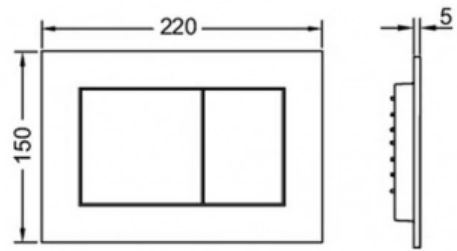

Комплект TECEbase 2.0 для установки подвесного унитаза с панелью смыва TECEnow черная глянцевая (арт. K440403)

Характеристики

- Производитель: **TECE**
- Коллекция: **TECEnow**
- Страна-производитель: **Германия**
- Поверхность: **глянцевая**
- Материал: **пластик**
- Вариант: **панель смыва черная глянцевая**
- Тип: **инсталляция**
- Панель смыва: **черная глянцевая**
- Назначение: **для унитаза**
- Управление: **нажимное**
- С застенным модулем: **да**

Комплектация

- Комплект крепежных элементов для установки модуля
- Смывной бачок объемом 10 л, выборочный слив большого (4,5/6/7,5/9 л) или малого (3 л) объема воды
- Комплект крепежных элементов для установки унитаза (установочное расстояние 180 мм или 230 мм)
- Комплект патрубков с резиновыми манжетами для подсоединения унитаза
- Фановый отвод 90/100 мм
- Комплект защитных заглушек для патрубков
- Шаблон для отделки отверстия под панель смыва
- Комплект шумоизоляции
- TECEnow панель смыва с двумя клавишами