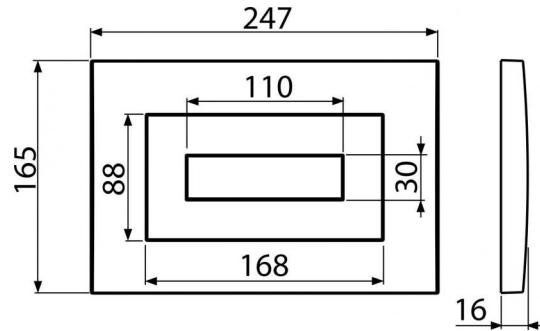

M470

Кнопка управления для скрытых систем инсталляции, белый

Область применения

Для скрытых систем инсталляции и бачков для замуровывания в стену

Свойства

- Двойной смык, механический принцип действия
- Совместимость со всеми скрытыми системами инсталляции Alcaplast
- Материал: пластик
- Поверхностная отделка: белый

Содержание комплекта

- Шаблон для установки кнопок управления
- Винт промывочного механизма 2 шт.
- Кнопка
- Монтажная рама для установки кнопки
- Резьбовое крепление монтажной рамы кнопки 2 шт.

Код заказа, Логистическая информация

Код	EAN	Вес (шт упаковка паллета)	Размеры (шт упаковка)	Количество (упаковка паллета)
M470	8594045938319	0,2886 11,1500 332,2000 кг	250×40×175 595×245×395 MM	25 700 шт

Гарантии

2/2 лет

Таможенный код

39269097

Технические параметры

- Действующая сила < 20 N