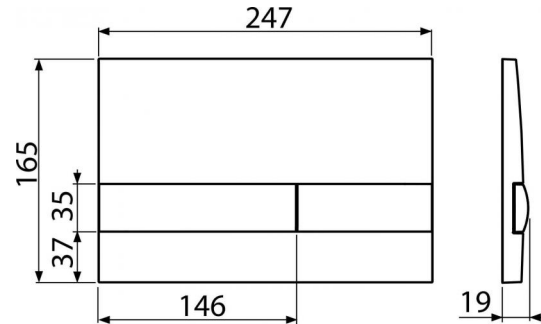

M1712-8

Кнопка управления для скрытых систем инсталляции, хром-мат/черный

Область применения

Для скрытых систем инсталляции и бачков для замуровывания в стену

Свойства

- Двойной смыв, механический принцип действия
- Совместимость со всеми скрытыми системами инсталляции Alcaplast
- Материал: пластик
- Возможность комбинировать разные цвета основной пластины кнопки и ее клавиш
- Поверхностная отделка: хром-мат/черный

Содержание комплекта

- Кнопка
- Монтажная рама для установки кнопки
- Резьбовое крепление монтажной рамы кнопки 2 шт.

Код заказа, Логистическая информация

Код	EAN		Вес (шт упаковка паллета)	Размеры (шт упаковка)	Количество (упаковка паллета)
M1712-8	8595580532215	Chrom-mat/černá	0,2614 10,0850 0,0000 кг	250×36×170 595×395×245 MM	25 шт