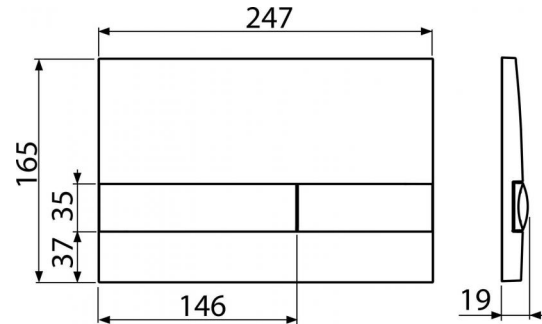

M1738

Кнопка управления для скрытых систем инсталляции, черный

Область применения

Для скрытых систем инсталляции и бачков для замуровывания в стену

Свойства

- Двойной смык, механический принцип действия
- Совместимость со всеми скрытыми системами инсталляции Alcaplast
- Материал: пластик
- Возможность комбинировать разные цвета основной пластины кнопки и ее клавиш
- Поверхностная отделка: нержавеющей сталь

Содержание комплекта

- Кнопка
- Монтажная рама для установки кнопки
- Резьбовое крепление монтажной рамы кнопки 2 шт.

Код заказа, Логистическая информация

Код	EAN	Вес (шт упаковка паллета)	Размеры (шт упаковка)	Количество (упаковка паллета)
M1738	8595580532093	0,2282 9,2550 0,0000 кг	250×36×170 595×495×245 MM	25 шт