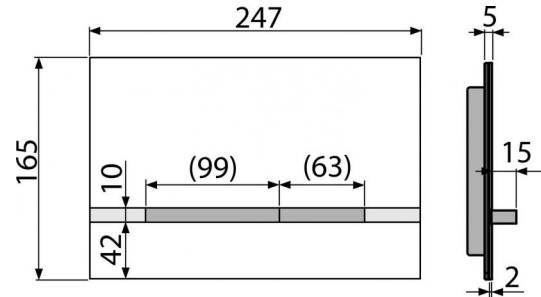

STRIPE-GL1200

Кнопка управления для скрытых систем инсталляции, стекло-белый

Область применения

Для скрытых систем инсталляции и бачков для замуровывания в стену

Свойства

- Двойной смыв, механический принцип действия
- Совместимость со всеми скрытыми системами инсталляции Alcaplast
- Материал: белое стекло
- Механизм полностью интегрирован в стену
- Устойчива к ультрафиолетовым лучам и другим внешним факторам
- Кнопка минимально выступает над облицовкой
- Подходит для уборки стандартными моющими средствами, используемыми в бытовых условиях для очистки смесителей и других принадлежностей

Содержание комплекта

- Набор переходников для управления выпускным механизмом
- Кнопка
- Монтажная рама для установки кнопки
- Резьбовое крепление монтажной рамы кнопки 2 шт.

Код заказа, Логистическая информация

Код	EAN		Вес (шт упаковка паллета)	Размеры (шт упаковка)	Количество (упаковка паллета)
STRIPE-GL1200	8595580546212	Sklo-bílá	1,4106 14,1060 0,0000 кг	255×85×175 590×390×240 MM	10 280 шт

Гарантии

2/2 лет