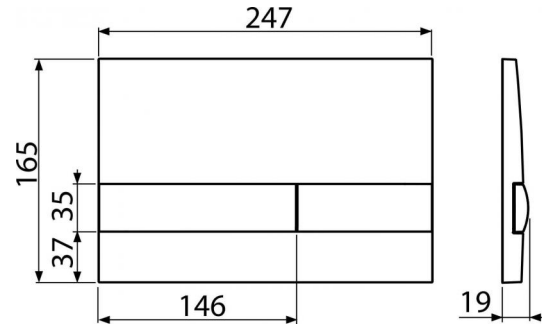

M1743

Кнопка управления для скрытых систем инсталляции, хром-глянец/мат

Область применения

Для скрытых систем инсталляции и бачков для замуровывания в стену

Свойства

- Двойной смыл, механический принцип действия
- Совместимость со всеми скрытыми системами инсталляции Alcaplast
- Материал: пластик
- Возможность комбинировать разные цвета основной пластины кнопки и ее клавиш
- Поверхностная отделка: хром-глянец/мат

Содержание комплекта

- Кнопка
- Монтажная рама для установки кнопки
- Резьбовое крепление монтажной рамы кнопки 2 шт.

Код заказа, Логистическая информация

Код	EAN		Вес (шт | упаковка | паллета)	Размеры (шт | упаковка)	Количество (упаковка | паллета)
M1743	8595580532161	Chrom-lesk/mat	0,2577 | 9,9925 | 0,0000 кг	250×36×170 | 595×395×245 MM	25 | шт

Гарантии

2/2 лет

Таможенный код

39269097

Технические параметры

- Действующая сила < 20