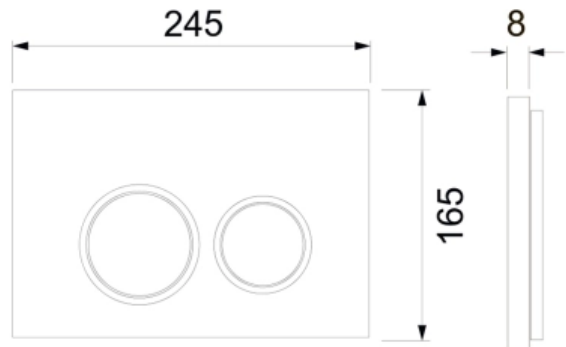

Актуальная и полная информация по продукту на сайте <https://tece-market.ru>