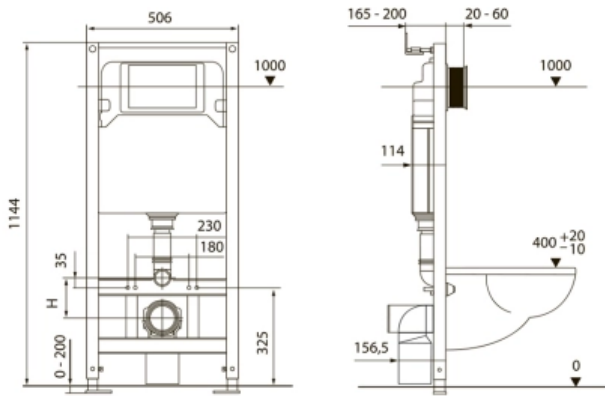

Актуальная и полная информация по продукту на сайте <https://tece-market.ru>