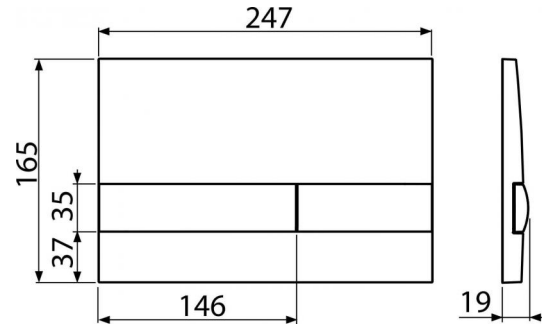

M1745

Кнопка управления для скрытых систем инсталляции, золотой

Область применения

Для скрытых систем инсталляции и бачков для замуровывания в стену

Свойства

- Двойной смыл, механический принцип действия
- Совместимость со всеми скрытыми системами инсталляции Alcaplast
- Материал: пластик
- Возможность комбинировать разные цвета основной пластины кнопки и ее клавиш
- Поверхностная отделка: золото

Содержание комплекта

- Кнопка
- Монтажная рама для установки кнопки
- Резьбовое крепление монтажной рамы кнопки 2 шт.

Код заказа, Логистическая информация

Код	EAN	Вес (шт | упаковка | паллета)	Размеры (шт | упаковка)	Количество (упаковка | паллета)
M1745	8595580532130	Zlatá 0,2647 | 10,1675 | 0,0000 кг	250×36×170 | 595×395×245 MM	25 | шт

Гарантии

2/2 лет

Таможенный код

39269097

Технические параметры

- Действующая сила < 20 N