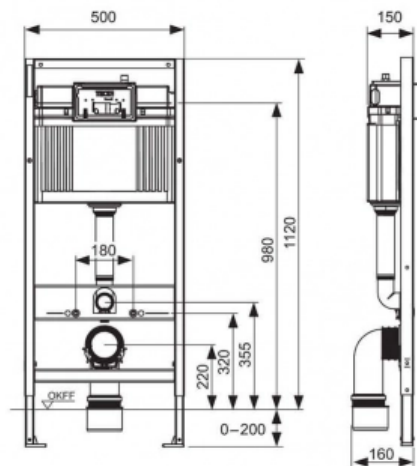

Комплект TECEbase 2.0 с панелью смыва TECEloop и унитазом TECEone без функции биде белая (арт. K440920.WC2)

Характеристики

- Производитель: **TECE**
- Коллекция: **TECEloop**
- Страна-производитель: **Германия**
- Материал: **пластик**
- Вариант: **панель смыва белая**
- Тип: **инсталляция**
- Панель смыва: **белая**
- Назначение: **для унитаза**
- Управление: **нажимное**
- С застенным модулем: **да**

Комплектация

- Комплект крепежных элементов для установки модуля
- Смывной бачок объемом 10 л, выборочный слив большого (4,5/6/7,5/9 л) или малого (3 л) объема воды
- Комплект крепежных элементов для установки унитаза (установочное расстояние 180 мм или 230 мм)
- Комплект патрубков с резиновыми манжетами для подсоединения унитаза
- Фановый отвод 90/100 мм
- Комплект защитных заглушек для патрубков
- Шаблон для отделки отверстия под панель смыва
- Комплект шумоизоляции
- Панель смыва TECEloop с двумя клавишами
- Унитаз TECEone, в комплекте с сиденьем и крышкой с микролифтом