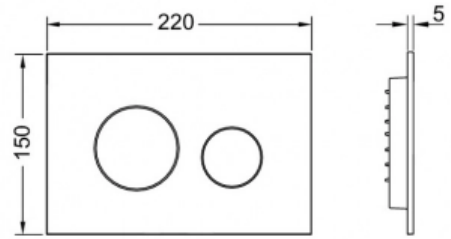

Комплект TECEbase 2.0 с панелью смыва TECEloop и унитазом TECEone без функции биде белая (арт. K440920.WC2)

Характеристики

- Производитель: **TECE**
- Коллекция: **TECEloop**
- Страна-производитель: **Германия**
- Материал: **пластик**
- Вариант: **панель смыва белая**
- Тип: **инсталляция**
- Панель смыва: **белая**
- Назначение: **для унитаза**
- Управление: **нажимное**
- С застенным модулем: **да**

Комплектация

- Комплект крепежных элементов для установки модуля
- Смывной бачок объемом 10 л, выборочный слив большого (4,5/6/7,5/9 л) или малого (3 л) объема воды
- Комплект крепежных элементов для установки унитаза (установочное расстояние 180 мм или 230 мм)
- Комплект патрубков с резиновыми манжетами для подсоединения унитаза
- Фановый отвод 90/100 мм
- Комплект защитных заглушек для патрубков
- Шаблон для отделки отверстия под панель смыва
- Комплект шумоизоляции
- Панель смыва TECEloop с двумя клавишами
- Унитаз TECEone, в комплекте с сиденьем и крышкой с микролифтом