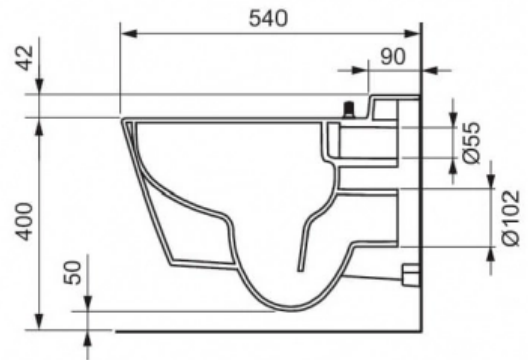

Комплект TECEbase 2.0 с панелью смыва TECEloop и унитазом TECEone без функции биде белая (арт. K440920.WC2)

Характеристики

- Производитель: **TECE**
- Коллекция: **TECEloop**
- Страна-производитель: **Германия**
- Материал: **пластик**
- Вариант: **панель смыва белая**
- Тип: **инсталляция**
- Панель смыва: **белая**
- Назначение: **для унитаза**
- Управление: **нажимное**
- С застенным модулем: **да**

Комплектация

- Комплект крепежных элементов для установки модуля
- Смывной бачок объемом 10 л, выборочный слив большого (4,5/6/7,5/9 л) или малого (3 л) объема воды
- Комплект крепежных элементов для установки унитаза (установочное расстояние 180 мм или 230 мм)
- Комплект патрубков с резиновыми манжетами для подсоединения унитаза
- Фановый отвод 90/100 мм
- Комплект защитных заглушек для патрубков
- Шаблон для отделки отверстия под панель смыва
- Комплект шумоизоляции
- Панель смыва TECEloop с двумя клавишами
- Унитаз TECEone, в комплекте с сиденьем и крышкой с микролифтом