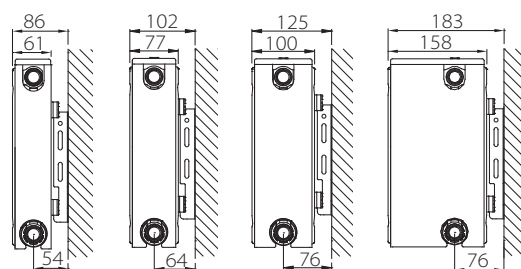

Compact – классический стальной панельный радиатор с боковым подключением, 4x1/2" (внутренняя резьба). Радиатор облицован боковыми декоративными панелями, верхняя решетка имеет травмо-безопасный дизайн.

В комплекте: настенные крепления (угловые консоли, позволяющие установить радиатор как на черновой, так и на подготовленной стене), заглушка, ручной воздухоотводчик, саморезы с дюбелями.

Тип 11   Тип 21   Тип 22   Тип 33