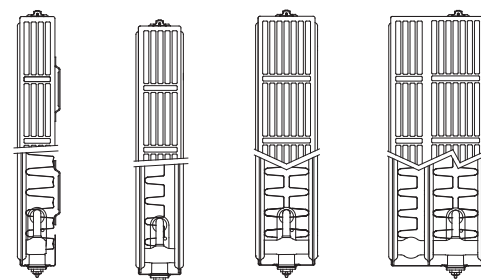

Тип 11 Тип 21 Тип 22 Тип 33

Compact – классический стальной панельный радиатор с боковым подключением, 4x1/2" (внутренняя резьба). Радиатор облицован боковыми декоративными панелями, верхняя решетка имеет травмо-безопасный дизайн.

Novello – универсальный стальной панельный радиатор со встроенным термовентилем.

Стандартное нижнее подключение – справа, 6x1/2" (внутренняя резьба). Радиаторы (кроме типа 11) можно развернуть лицевой стороной к стене и подключить слева. Для типа 11 нижнее подключение слева поставляется по отдельному заказу.