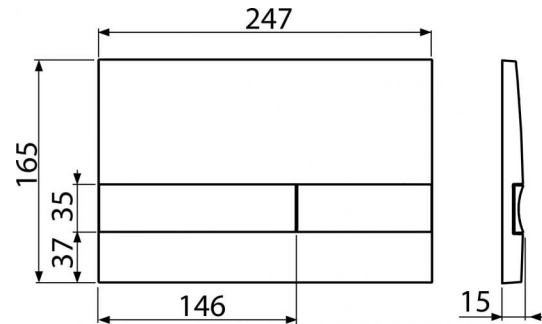

M1728-2

Кнопка управления для скрытых систем инсталляции, черный/хром-мат

Область применения

Для скрытых систем инсталляции и бачков для замуровывания в стену

Свойства

- Двойной смыв, механический принцип действия
- Совместимость со всеми скрытыми системами инсталляции Alcaplast
- Материал: пластик
- Возможность комбинировать разные цвета основной пластины кнопки и ее клавиш
- Поверхностная отделка: черный/хром-мат

Код	EAN	Вес (шт упаковка паллета)	Размеры (шт упаковка)	Количество (упаковка паллета)
M1728-2	8595580532253	Černá/chrom-mat 0,2267 9,2175 0,0000 кг	250×36×170 595×395×245 MM	25 шт

Гарантии

2/2 лет

Таможенный код