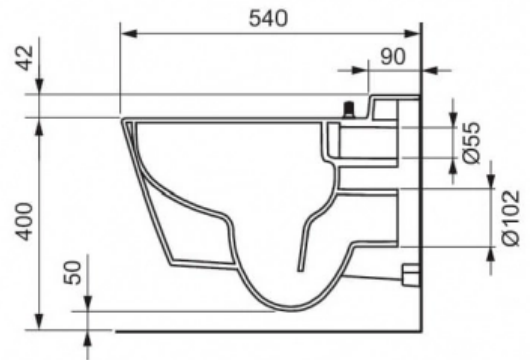

## Комплект TECEbase 2.0 с панелью смыва TECEambia и унитазом TECEone без функции биде хром глянцевый (арт. 9400405.WC2)

### Характеристики

- Производитель: **TECE**
- Коллекция: **TECEambia**
- Страна-производитель: **Германия**
- Поверхность: **гляnceвая**
- Материал: **сталь**
- Вариант: **панель смыва хром глянцевый**
- Тип: **инсталляция**
- Панель смыва: **хром глянцевая**
- Назначение: **для унитаза**
- Управление: **нажимное**
- С настенным модулем: **да**

### Комплектация

- Комплект крепежных элементов для установки модуля
- Смывной бачок объемом 10 л, выборочный слив большого (4,5/6/7,5/9 л) или малого (3 л) объема воды
- Комплект крепежных элементов для установки унитаза (установочное расстояние 180 мм или 230 мм)
- Комплект патрубков с резиновыми манжетами для подсоединения унитаза
- Фановый отвод 90/100 мм
- Комплект защитных заглушек для патрубков
- Шаблон для отделки отверстия под панель смыва
- Комплект шумоизоляции
- Панель смыва TECEambia с двумя клавишами
- Унитаз TECEone, в комплекте с сиденьем и крышкой с микролифтом