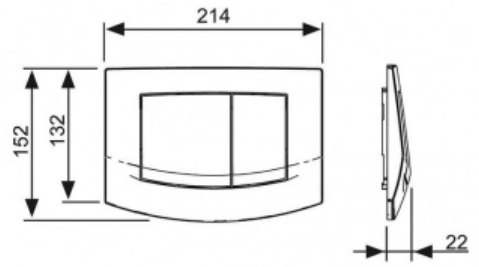

### Комплектация

- Комплект крепежных элементов для установки модуля
- Смывной бачок объемом 10 л, выборочный слив большого (4,5/6/7,5/9 л) или малого (3 л) объема воды
- Комплект крепежных элементов для установки унитаза (установочное расстояние 180 мм или 230 мм)
- Комплект патрубков с резиновыми манжетами для подсоединения унитаза
- Фановый отвод 90/100 мм
- Комплект защитных заглушек для патрубков
- Шаблон для отделки отверстия под панель смыва
- Комплект шумоизоляции
- Панель смыва TECEambia с двумя клавишами
- Унитаз TECEone, в комплекте с сиденьем и крышкой с микролифтом