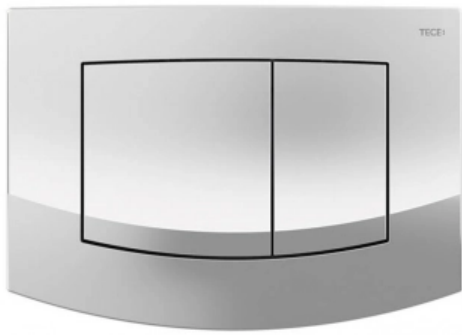

## Комплект TECEbase 2.0 с панелью смыва TECEambia и унитазом TECEone без функции биде хром глянцевый (арт. 9400405.WC2)

### Характеристики

- Производитель: **TECE**
- Коллекция: **TECEambia**
- Страна-производитель: **Германия**
- Поверхность: **гляnceвая**
- Материал: **сталь**
- Вариант: **панель смыва хром глянцевый**
- Тип: **инсталляция**
- Панель смыва: **хром глянцевая**
- Назначение: **для унитаза**
- Управление: **нажимное**
- С настенным модулем: **да**

### Комплектация

- Комплект крепежных элементов для установки модуля
- Смывной бачок объемом 10 л, выборочный слив большого (4,5/6/7,5/9 л) или малого (3 л) объема воды
- Комплект крепежных элементов для установки унитаза (установочное расстояние 180 мм или 230 мм)
- Комплект патрубков с резиновыми манжетами для подсоединения унитаза
- Фановый отвод 90/100 мм
- Комплект защитных заглушек для патрубков
- Шаблон для отделки отверстия под панель смыва
- Комплект шумоизоляции
- Панель смыва TECEambia с двумя клавишами
- Унитаз TECEone, в комплекте с сиденьем и крышкой с микролифтом