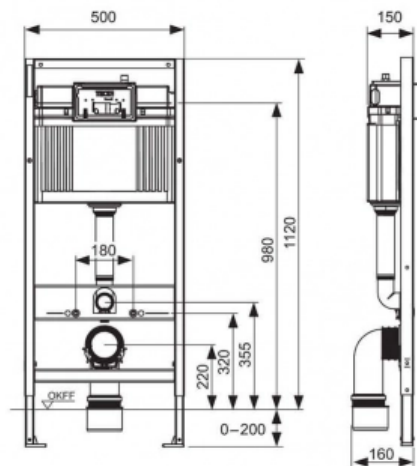

## Комплект TECEbase 2.0 с панелью смыва TECEambia и унитазом TECEone без функции биде хром глянцевый (арт. 9400405.WC2)

### Характеристики

- Производитель: **TECE**
- Коллекция: **TECEambia**
- Страна-производитель: **Германия**
- Поверхность: **гляnceвая**
- Материал: **сталь**
- Вариант: **панель смыва хром глянцевый**
- Тип: **инсталляция**
- Панель смыва: **хром глянцевая**
- Назначение: **для унитаза**
- Управление: **нажимное**
- С настенным модулем: **да**

### Комплектация

- Комплект крепежных элементов для установки модуля
- Смывной бачок объемом 10 л, выборочный слив большого (4,5/6/7,5/9 л) или малого (3 л) объема воды
- Комплект крепежных элементов для установки унитаза (установочное расстояние 180 мм или 230 мм)
- Комплект патрубков с резиновыми манжетами для подсоединения унитаза
- Фановый отвод 90/100 мм
- Комплект защитных заглушек для патрубков
- Шаблон для отделки отверстия под панель смыва
- Комплект шумоизоляции
- Панель смыва TECEambia с двумя клавишами
- Унитаз TECEone, в комплекте с сиденьем и крышкой с микролифтом