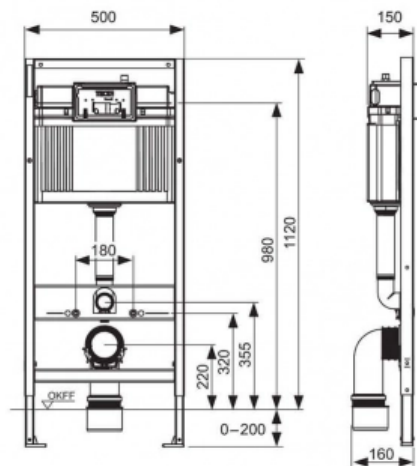

Комплект TECEbase 2.0 с панелью смыва TECEloop и унитазом TECEone без функции биде хром глянцевый (арт. K440921.WC2)

Характеристики

- Производитель: **TECE**
- Коллекция: **TECEloop**
- Страна-производитель: **Германия**
- Поверхность: **гляnceвая**
- Материал: **пластик**
- Вариант: **панель смыва хром глянцевый**
- Тип: **инсталляция**
- Панель смыва: **хром глянцевая**
- Назначение: **для унитаза**
- Управление: **нажимное**
- С настенным модулем: **да**

Комплектация

- Комплект крепежных элементов для установки модуля
- Смывной бачок объемом 10 л, выборочный слив большого (4,5/6/7,5/9 л) или малого (3 л) объема воды
- Комплект крепежных элементов для установки унитаза (установочное расстояние 180 мм или 230 мм)
- Комплект патрубков с резиновыми манжетами для подсоединения унитаза
- Фановый отвод 90/100 мм
- Комплект защитных заглушек для патрубков
- Шаблон для отделки отверстия под панель смыва
- Комплект шумоизоляции
- Панель смыва TECEloop с двумя клавишами
- Унитаз TECEone, в комплекте с сиденьем и крышкой с микролифтом