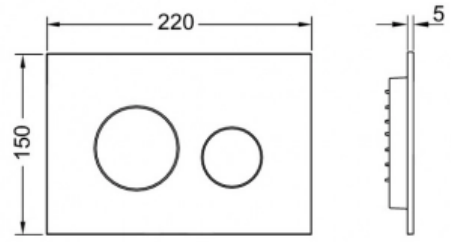

Комплект TECEbase 2.0 с панелью смыва TECEloop и унитазом TECEone без функции биде хром глянцевый (арт. K440921.WC2)

Характеристики

- Производитель: **TECE**
- Коллекция: **TECEloop**
- Страна-производитель: **Германия**
- Поверхность: **гляnceвая**
- Материал: **пластик**
- Вариант: **панель смыва хром глянцевый**
- Тип: **инсталляция**
- Панель смыва: **хром глянцевая**
- Назначение: **для унитаза**
- Управление: **нажимное**
- С настенным модулем: **да**

Комплектация

- Комплект крепежных элементов для установки модуля
- Смывной бачок объемом 10 л, выборочный слив большого (4,5/6/7,5/9 л) или малого (3 л) объема воды
- Комплект крепежных элементов для установки унитаза (установочное расстояние 180 мм или 230 мм)
- Комплект патрубков с резиновыми манжетами для подсоединения унитаза
- Фановый отвод 90/100 мм
- Комплект защитных заглушек для патрубков
- Шаблон для отделки отверстия под панель смыва
- Комплект шумоизоляции
- Панель смыва TECEloop с двумя клавишами
- Унитаз TECEone, в комплекте с сиденьем и крышкой с микролифтом