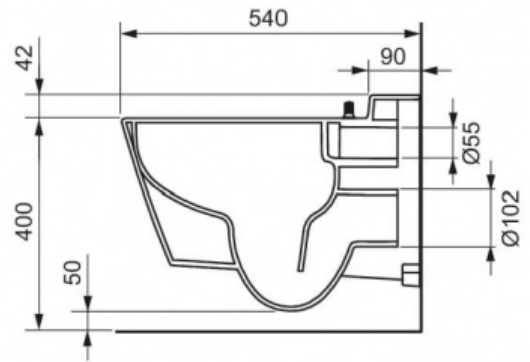

Комплект TECEbase 2.0 с панелью смыва TECEloop и унитазом TECEone без функции биде хром глянцевый (арт. K440921.WC2)

Характеристики

- Производитель: **TECE**
- Коллекция: **TECEloop**
- Страна-производитель: **Германия**
- Поверхность: **гляnceвая**
- Материал: **пластик**
- Вариант: **панель смыва хром глянцевый**
- Тип: **инсталляция**
- Панель смыва: **хром глянцевая**
- Назначение: **для унитаза**
- Управление: **нажимное**
- С настенным модулем: **да**

Комплектация

- Комплект крепежных элементов для установки модуля
- Смывной бачок объемом 10 л, выборочный слив большого (4,5/6/7,5/9 л) или малого (3 л) объема воды
- Комплект крепежных элементов для установки унитаза (установочное расстояние 180 мм или 230 мм)
- Комплект патрубков с резиновыми манжетами для подсоединения унитаза
- Фановый отвод 90/100 мм
- Комплект защитных заглушек для патрубков
- Шаблон для отделки отверстия под панель смыва
- Комплект шумоизоляции
- Панель смыва TECEloop с двумя клавишами
- Унитаз TECEone, в комплекте с сиденьем и крышкой с микролифтом