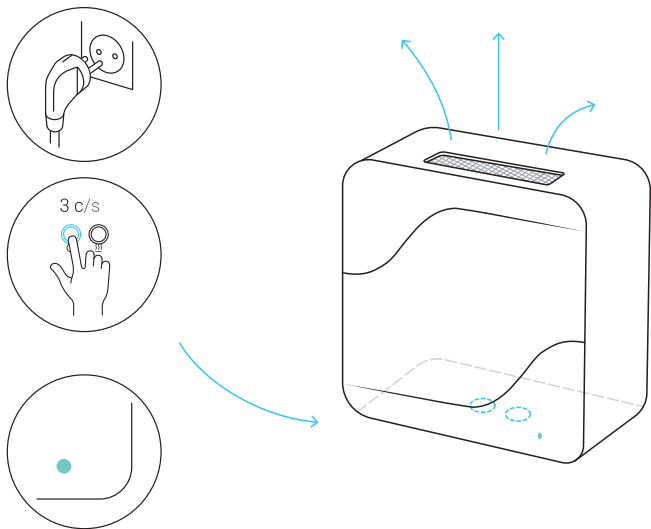

1

Включите / Turn on

Включите бризер в розетку. Зажмите на три секунды кнопку  на нижней панели устройства. Индикатор на лицевой панели изменит цвет с желтого на бирюзовый, а из бризера пойдет воздух.

Plug the breezer power cord into the outlet. Press and hold the  button on the lower panel of the device for 3 seconds. The indicator on the front panel will change its colour from yellow to turquoise, and air will flow out of the breezer.