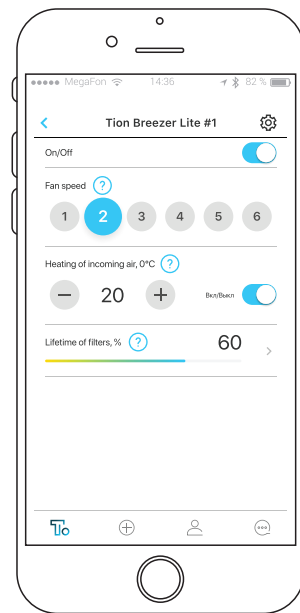

1

Включите / Turn on

Включите бризер в розетку. Зажмите на три секунды кнопку  на нижней панели устройства. Индикатор на лицевой панели изменит цвет с желтого на бирюзовый, а из бризера пойдет воздух.

Plug the breezer power cord into the outlet. Press and hold the  button on the lower panel of the device for 3 seconds. The indicator on the front panel will change its colour from yellow to turquoise, and air will flow out of the breezer.

3

Управляйте / Control

Управляйте бризером с помощью кнопок, расположенных на нижней панели, или со смартфона.

Control the breezer using buttons located on the lower panel or from the smartphone.

Питание/Расход
Power on/Airflow rate