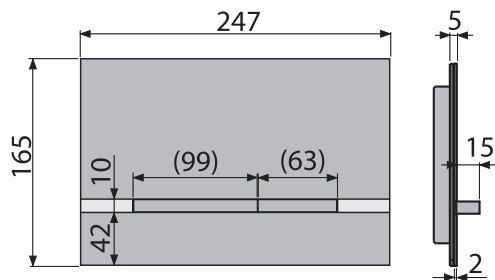

Технические параметры:

Действующая сила	<20 N
------------------	-------

Содержание комплекта:

- Кнопка
- Монтажная рама для установки кнопки
- Резьбовое крепление монтажной рамы кнопки – 2 шт.
- Набор переходников для управления выпускным механизмом

Логистическая информация:

Вес (шт.)	1,3847 кг
Размеры (шт.)	255×175×85 мм
Количество (упаковка)	10 шт.
Количество (паллета)	280 шт.

Обозначение продукта:

Артикул	EAN
STRIPE	8595580523695

reddot award 2014
winner