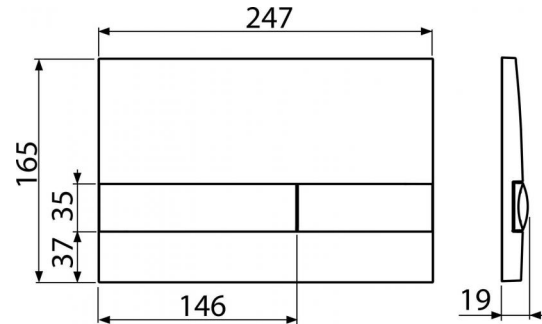

M1732

Кнопка управления для скрытых систем инсталляции, хром-мат

Область применения

Для скрытых систем инсталляции и бачков для замуровывания в стену

Свойства

- Двойной смыл, механический принцип действия
- Совместимость со всеми скрытыми системами инсталляции Alcaplast
- Материал: пластик
- Возможность комбинировать разные цвета основной пластины кнопки и ее клавиш
- Поверхностная отделка: хром-мат

Содержание комплекта

- Кнопка
- Монтажная рама для установки кнопки
- Резьбовое крепление монтажной рамы кнопки 2 шт.

Код заказа, Логистическая информация

Код	EAN		Вес (шт упаковка паллета)	Размеры (шт упаковка)	Количество (упаковка паллета)
M1732	8595580532079	Chrom-mat	0,3971 10,0425 0,0000 кг	250×36×170 595×495×245 MM	25 шт