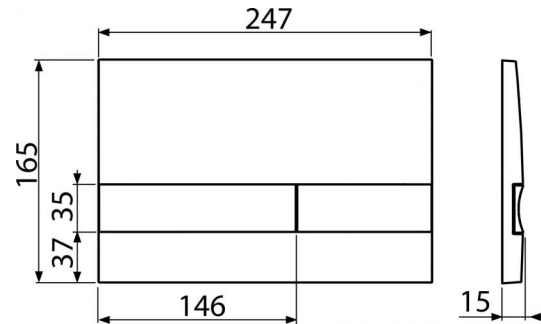

M1720-1

Кнопка управления для скрытых систем инсталляции,
белый/хром-глянец

Область применения

Для скрытых систем инсталляции и бачков для замуровывания в стену

Свойства

- Двойной смыл, механический принцип действия
- Совместимость со всеми скрытыми системами инсталляции Alcaplast
- Материал: пластик
- Возможность комбинировать разные цвета основной пластины кнопки и ее клавиш
- Поверхностная отделка: белый

Содержание комплекта

- Шаблон для установки кнопок управления
- Винт промывочного механизма 2 шт.
- Кнопка
- Монтажная рама для установки кнопки
- Резьбовое крепление монтажной рамы кнопки 2 шт.

Код заказа, Логистическая информация

Код	EAN	Вес (шт | упаковка | паллета)	Размеры (шт | упаковка)	Количество (упаковка | паллета)
M1720-1	8595580536220	Бílá/chrom-lesk 0,3674 | 8,1375 | 0,0000 кг	255×175×85 | 595×245×395 MM	25 | 700 шт

Гарантии

2/2 лет

Таможенный код

39269097

Технические параметры

- Действующая сила < 20 N