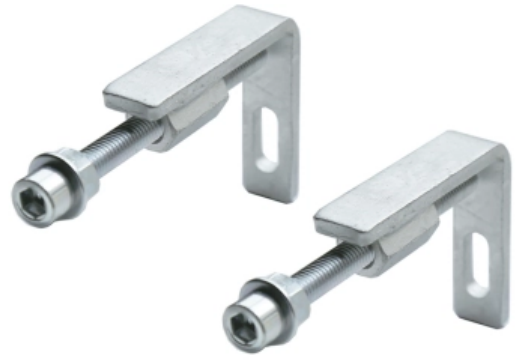

Актуальная и полная информация по продукту на сайте <https://tece-market.ru>