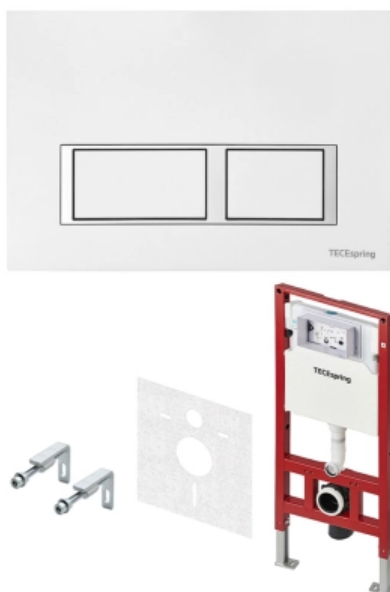

Комплект TECEspring для установки подвесного унитаза с панелью смыва TECEspring V панель смыва белая глянцевая (арт. K955203)

Характеристики

- Производитель: **TECE**
- Коллекция: **TECEspring**
- Страна-производитель: **Германия**
- Поверхность: **глянцевая**
- Материал: **сталь**
- Вариант: **панель смыва белая глянцевая**
- Тип: **инсталляция**
- Панель смыва: **белая**
- Назначение: **для унитаза**
- Управление: **нажимное**
- С застенным модулем: **да**
- Новинка: **да**

Комплектация