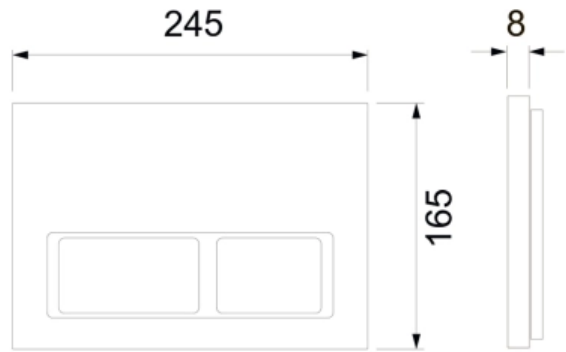

Актуальная и полная информация по продукту на сайте <https://tece-market.ru>