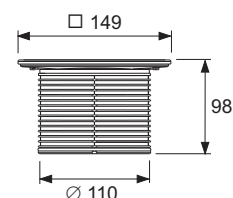

Декоративная решетка TECEdrainpoint S, 150 мм, с фиксаторами, в стальной рамке, с монтажным элементом

Комплект состоит из базовой декоративной решетки 142 x 142 мм с фиксаторами и стальной рамки декоративной решетки.

- Верхняя часть трапа с рамкой решетки из пластика (АБС)
- Уплотнительное кольцо
- Наружный диаметр = 110 мм
- Регулирование высоты = 12–88 мм
- Рамка решетки из тянутой нержавеющей стали, материал 1.4301 (304)
- Декоративная решетка TECEdrainpoint S из тянутой нержавеющей стали, материал 1.4301 (304), размеры 142 x 142 мм, полированная поверхность, класс нагрузки КЗ (нагрузка до 300 кг)
- Два винта с потайной головкой