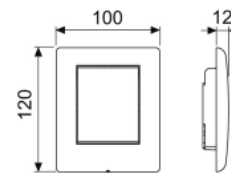

Панели смыва для писсуаров – TECEplanus

Панель смыва TECEplanus с картриджем для писсуара

Полный комплект для сборки корпуса сливного клапана TECE U 1;
Категории сливного клапана 1.5 и 4 (DIN EN 12541);
Регулируемый объем смыва 1, 2 или 4 литра;
Минимальное рабочее давление в системе — 0,5 бар.

Комплект поставки:

- Картридж сливного клапана
- Привинчиваемая панель смыва из нержавеющей стали
- Толкатель и крепежные элементы

Размеры (ш х в х г): 100 х 120 х 12 мм

Цвет	Выставочные образцы	арт.	К 1	К 2	€/шт.
Белый матовый	Да	9242312	1 шт.	15 шт.	117,03
Белый глянцевый	Да	9242314	1 шт.	15 шт.	117,03
Нержавеющая сталь, сатин	Да	9242310	1 шт.	15 шт.	117,03
Хром глянцевый	Да	9242311	1 шт.	15 шт.	117,03

Информацию о выставочных образцах можно получить в «Каталоге рекламной продукции».