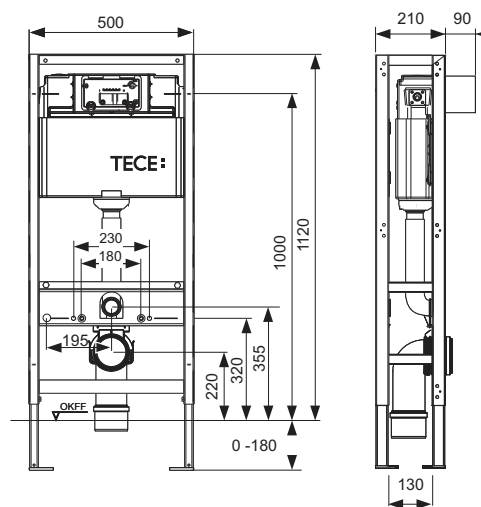

Комплектация модуля:

- Независимая монтажная рама на четырех опорах с порошковым покрытием поверхности
- Две крепежные шпильки M12 с гайками
- Четыре крепежных штифта M8 x 90 для крепления к полу
- Фановый отвод унитаза DN 90 с переходником DN 90/100 из PP
- Переходник также подходит для горизонтального монтажа
- Комплект соединения унитаза DN 90, включая монтажные защитные заглушки

Дополнительно приобретается:

- Панель смыва унитаза (см. панели смыва)
- Контейнер для гигиенических таблеток (опционально)

Примечание:

При использовании унитаза с уменьшенной опорной поверхностью (расстояние от середины крепежной шпильки до нижней кромки опорной поверхности меньше 18 см), например, V & B Memento, Sentique, Subway 2.0, необходимо установить комплект стальных установочных элементов 9041029 в нижней части конструкции.

арт.	К 1	К 2	€/шт.
9300093	1 шт.	16 шт.	316,11