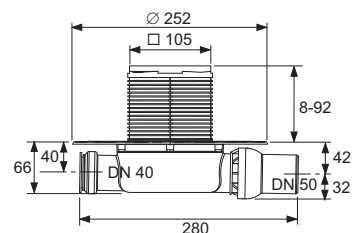

Трап дренажный TECEdrainpoint S 110, низкий с универсальным фланцем Seal System*

Трап дренажный TECEdrainpoint S 110 горизонтальный, низкий DN 50.

Комплект поставки:

- Корпус трапа DN 50 горизонтальный, низкий, пластиковый (PP)
- с универсальным фланцем для соединения композитной гидроизоляции согласно стандарту DIN 18534 или зажимными фланцевыми соединениями
- Со встроенным шаровым соединением
- С боковым входом DN 40 с заглушкой
- Со съемным стаканом гидрозатвора
- Производительность от 0,62 до 0,98 л/с
- Пониженный уровень гидрозатвора = 30 мм
- Верхняя часть трапа с рамкой решетки (АБС-пластик) и уплотнительным кольцом
- Декоративная решетка TECEdrainpoint S из тянутой нержавеющей стали, материал 1.4301 (304), размеры 100 x 100 мм, полированная поверхность, класс нагрузки КЗ (нагрузка до 300 кг)