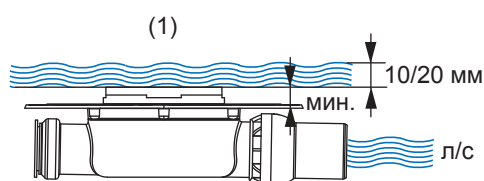

арт.	К 1	К 2	€/шт.
660001	1 шт.	16 шт.	41,42

Производительность сифонов TECEdrainpoint S

(в л/с согласно DIN EN 1253)

Наименование сифона (артикул)	Декоративная решетка или основа для плитки (артикул)	при минимальной высоте монтажа решетки (1)		при максимальной высоте монтажа решетки (2)	
		уровень воды над решеткой			
		10 мм	20 мм	10 мм	20 мм
DN 50 низкий (3601400)	Декоративная решетка, 100 мм (3660001, 3660002, 3660009)	0,52	0,61	0,69	1,12
	Декоративная решетка "quadratum", 100 мм (3660007)	0,44	0,69	0,53	0,85
	Основа для плитки, 100 мм (3660016) + удлинитель без фланца (3660006)	0,49	0,55	0,61	1,00
	Основа для плитки "plate", 150 мм (3660011)	0,64	0,70	0,98	1,04
DN 50 (3601500)	Декоративная решетка, 100 мм (3660001, 3660002, 3660009)	0,52	0,89	0,64	1,35
	Декоративная решетка "quadratum", 100 мм (3660007)	0,42	0,81	0,64	0,93
	Основа для плитки, 100 мм (3660016) + удлинитель без фланца (3660006)	0,45	0,75	0,79	1,07
	Основа для плитки "plate", 150 мм (3660011)	0,91	0,98	1,33	1,46
DN 50 вертикальный (3601600)	Декоративная решетка, 100 мм (3660001, 3660002, 3660009)	0,64	1,36	0,70	1,56
	Декоративная решетка "quadratum", 100 мм (3660007)	0,56	1,02	0,67	1,46
	Основа для плитки, 100 мм (3660016) + удлинитель без фланца (3660006)	0,62	0,96	0,89	1,48
	Основа для плитки "plate", 150 мм (3660011)	1,33	1,41	1,63	1,69
DN 50 для террас и балконов (3601401)	Декоративная решетка, 100 мм (3660001, 3660002, 3660009)	0,66	1,22	0,50	1,51
	Декоративная решетка "quadratum", 100 мм (3660007)	0,48	0,89	0,56	1,53
	Основа для плитки, 100 мм (3660016) + удлинитель без фланца (3660006)	0,71	0,97	0,81	1,07
	Основа для плитки "plate", 150 мм (3660011)	0,97	1,46	0,86	1,27
DN 70 горизонтальный (3603500)	Декоративная решетка, 100 мм (3660003, 3660004, 3660010)	0,62	1,22	0,87	1,74
	Декоративная решетка "quadratum", 100 мм (3660008)	0,76	1,13	0,78	1,54
	Основа для плитки, 100 мм (3660016) + удлинитель без фланца (3660006)	0,64	0,84	0,97	1,54
	Основа для плитки "plate", 150 мм (3660011)	1,19	1,29	1,50	1,72
DN 70 вертикальный (3603600)	Декоративная решетка, 100 мм (3660003, 3660004, 3660010)	0,47	1,81	0,63	1,84
	Декоративная решетка "quadratum", 100 мм (3660008)	0,79	1,67	0,68	1,99
	Основа для плитки, 100 мм (3660016) + удлинитель без фланца (3660006)	0,64	0,85	0,80	2,18
	Основа для плитки "plate", 150 мм (3660011)	1,62	1,97	2,24	2,42
DN 100 горизонтальный (3607500)	Декоративная решетка, 100 мм (3660003, 3660004, 3660010)	0,90	1,61	0,86	2,03
	Декоративная решетка "quadratum", 100 мм (3660008)	0,77	1,48	0,79	1,98
	Основа для плитки, 100 мм (3660016) + удлинитель без фланца (3660006)	0,46	1,12	0,58	1,81
	Основа для плитки "plate", 150 мм (3660011)	1,36	1,48	1,60	2,06
DN 100 вертикальный (3607600)	Декоративная решетка, 100 мм (3660003, 3660004, 3660010)	0,76	1,42	0,80	2,10
	Декоративная решетка "quadratum", 100 мм (3660008)	0,70	1,33	0,74	2,13
	Основа для плитки, 100 мм (3660016) + удлинитель без фланца (3660006)	0,76	1,06	0,59	1,86
	Основа для плитки "plate", 150 мм (3660011)	1,22	1,36	1,72	2,20