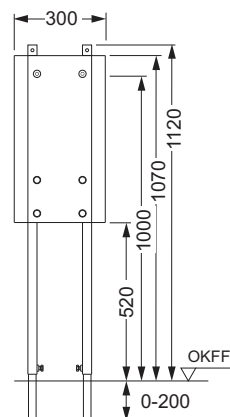

Застенный модуль TECEprofil для поручней и опорных систем

Для монтажа в каркасных стенах с профилем UA или в качестве элемента монтажа перед стеной.

Комплектация блока в сборе:

- Независимая монтажная рама, порошковое покрытие
- Водонепроницаемая панель из многослойной проклеенной фанеры
- Крепежные элементы для крепления на стене с профилем

Дополнительно приобретается:

- Крепление модуля (арт. 9380000) с регулировкой по глубине для монтажа перед стеной

арт.	К 1	К 2	€/шт.
9360000	1 шт.	10 шт.	134,18

Монтажная панель TECEprofil для поручней и опорных систем

Для надежного крепления опорных рукояток и опорных систем в опорных конструкциях TECEprofil или в каркасной стене с профилем UA.

Комплект поставки блока в сборе:

- Монтажная панель для резьбового крепления к универсальному модулю TECEprofil из водонепроницаемой клееной фанеры в соответствии с DIN 68705
- Два мульти-зажима для крепления на опорной конструкции TECEprofil