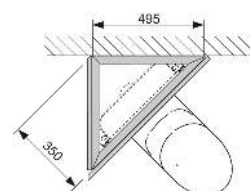

Крепление модуля TECEprofil для настенного углового монтажа

Для крепления модулей TECEprofil на массивной или облепченной стене под углом 45°. К стене требуется крепить только одну сторону.

Комплектация блока в сборе:

- Монтажная балка с оцинкованной поверхностью, регулировка высоты для адаптации к рисунку плитки
- Легкий оцинкованный настенный профиль для крепления панелей
- Крепежные элементы для монтажа на стене