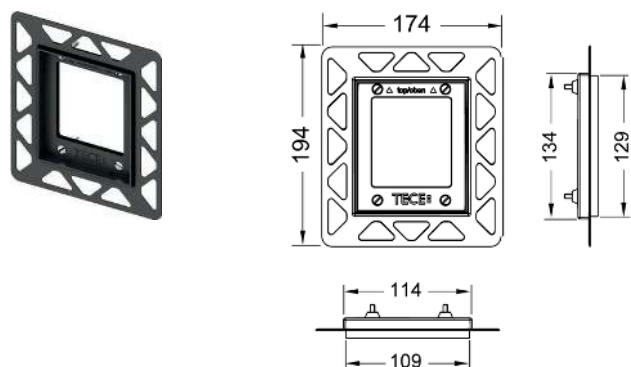

Цвет	Выставочные образцы	арт.	К 1	К 2	€/шт.
Белый	—	9242646	1 шт.	40 шт.	53,54
Черный	—	9242647	1 шт.	40 шт.	53,54
Хром глянцевый	Да	9242649	1 шт.	40 шт.	53,54
Позолоченная	—	9242648	1 шт.	40 шт.	274,29

Информацию о выставочных образцах можно получить в «Каталоге рекламной продукции».