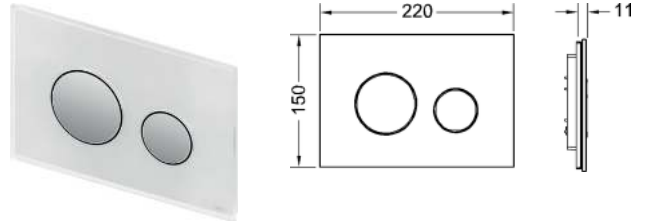

Информацию о выставочных образцах можно получить в «Каталоге рекламной продукции».

Лицевая панель TЕСEloop для панели смыва унитаза

Лицевая панель TЕСEloop для фронтальной или верхней установки, для совместного использования с клавишами модульной системы TЕСEloop.

Информацию о выставочных образцах можно получить в «Каталоге рекламной продукции».

Панель смыва унитаза TECTEloop для системы двойного смыва

Панель смыва для смывных бачков TECTE, фронтальная или верхняя установка. Плоская стеклянная панель смыва с двумя установленными на пружинах клавишами смыва. Подходит для монтажа на уровне стены вместе с монтажной рамкой унитаза (например арт. 9240649). Совместима с контейнером для гигиенических таблеток. Размеры (ш х в х г): 220 x 150 x 11 мм