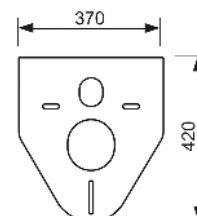

TECEbox – Принадлежности

Соединение унитаза TECEprofil 90°, DN 90/100

Соединение для горизонтального подсоединения модулей унитаза к сливному патрубку DN 100.

Тип	арт.	К 1	К 2	€/шт.
PP	9820136	1 шт.	10 шт.	6,74

Звукоизоляционный комплект TECEprofil для унитазов и биде

Для звукоизоляции между унитазом или биде и слоем плитки.

арт.	К 1	К 2	К 3	€/шт.
9200010	1 шт.	10 шт.	60 шт.	7,16