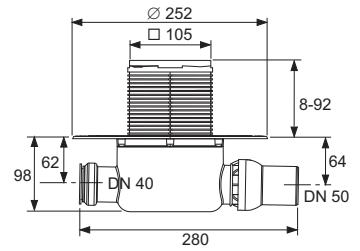

Трап дренажный TECEdrainpoint S 120, стандартный с универсальным фланцем Seal System*

Трап дренажный TECEdrainpoint S 120 горизонтальный, стандартный DN 50, испытан согласно DIN EN 1253.

Комплект поставки:

- Корпус трапа DN 50 горизонтальный, низкий, пластиковый (PP)
- с универсальным фланцем для соединения композитной гидроизоляции согласно стандарту DIN 18534 или зажимными фланцевыми соединениями
- Со встроенным шаровым соединением
- С боковым входом DN 40 с заглушкой
- Со съёмным стаканом гидрозатвора
- Уровень гидрозатвора = 50 мм согласно DIN EN 1253
- Верхняя часть трапа с рамкой решетки (АБС-пластик) и уплотнительный кольцо
- Декоративная решетка TECEdrainpoint S из тянутой нержавеющей стали, материал 1.4301 (304), размеры 100 x 100 мм, полированная поверхность, класс нагрузки К3 (нагрузка до 300 кг)

Производительность (согласно DIN EN 1253) при уровне воды над решеткой 10/20 мм:

- при минимальной высоте монтажа решетки: 0,52/0,89 л/с
- при максимальной высоте монтажа решетки: 0,64/1,35 л/с

В комплект входит защитная монтажная заглушка, пленка для монтажа и инструкции по сборке.

Дополнительно приобретается в зависимости от типа уплотнения:

- Гидроизоляционная манжета Seal System для создания испытанного, сертифицированного соединения с композитной прокладкой
- Монтажный комплект с прижимным фланцем и гидроизоляционная манжета, обрезаемая по месту

арт.	К 1	К 2	€/шт.
3601200	1 шт.	10 шт.	36,00