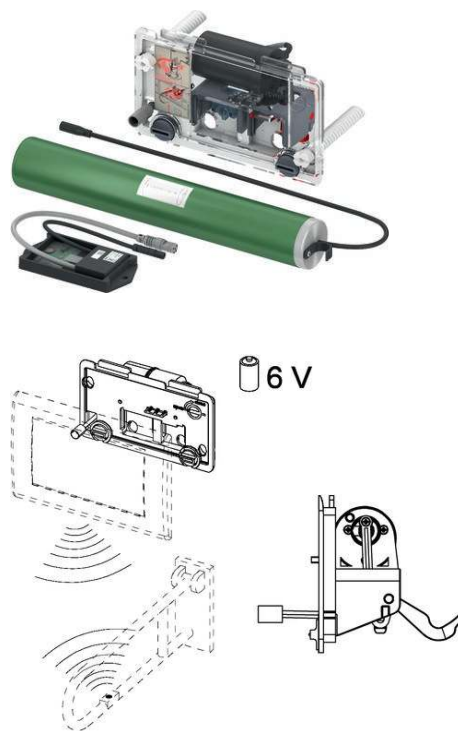

Панели смыва для унитазов – Электронные системы смыва TECeplanus

Механизм дистанционной активации смыва унитаза для поручней, батарея 6 В

Для безбарьерной конструкции, для дистанционного привода смывных бачков ТЕСЕ с помощью беспроводного переключателя в поручне безопасности. Подходит для всех сливных бачков ТЕСЕ (глубина установки 13 см) с фронтальным расположением панели смыва. Дополнительный ручной смыв с помощью панели одинарной системы.

Подходит для поручней безопасности с беспроводным управлением:

- Поручни безопасности LifeSystem серии HEWI 802.50..., с комплектом установки HEWI 802.50.060R (правый) или HEWI 802.50.060L (левый)
- Поручни безопасности серии HEWI 801 — 801.50..., с комплектом установки HEWI 801.50.060
- Поручни безопасности HEWI серии 805 — 805.50..., с комплектом установки HEWI 801.50.060
- KEUCO Plan Care 34903 и бесконтактное включение 34905

Комплектация:

- Приемник радиосигнала с питанием от батареи
- Электрическое подъемное устройство с серводвигателем, установленное на блок привода
- Регулируемый объем полного смыва 4,5/6/7,5 или 9 литров
- Герметичный отсек для батарей для монтажа в смывной бачок
- Четыре батареи, тип Mono/D/LR20

Дополнительно приобретается:

- Панель смыва с одной клавишей

арт.	К 1	€/шт.
9240354*	1 шт.	767,52

Механизм дистанционной активации смыва унитаза для поручней, питание от сети 12 В

Для безбарьерной конструкции, для дистанционной активации смывных бачков ТЕСЕ с помощью переключателя в поручне безопасности. Подходит для всех смывных бачков ТЕСЕ с фронтальным расположением панели смыва. Дополнительный ручной смыв с помощью панели одинарного смыва.

Совместим с поручнями с бесконтактным включением:

- Поручни LifeSystem серии HEWI 802.50..., с комплектом модернизации HEWI 802.50.060R (правый) или HEWI 802.50.060L (левый)
- Поручни серии HEWI 801 — 801.50..., с комплектом модернизации HEWI 801.50.060
- Поручни HEWI серии 805 — 805.50..., с комплектом модернизации HEWI 801.50.060
- KEUCO Plan Care 34903 и бесконтактное включение 34905

Комплектация:

- Приемник радиосигнала
- Электрический привод смыва, установленный на крышку бачка
- Предустановка объема большого смыва 4,5/6/7,5 или 9 литров
- Электропитание от внешнего трансформатора 230/12 В (трансформатор не входит в комплектацию)

Дополнительно приобретается:

- Трансформатор TECeplanus 230/12 В (арт. 9810003);
- Соединительный кабель TECeplanus 12 В (арт. 9810004);
- Панель смыва с одной клавишей