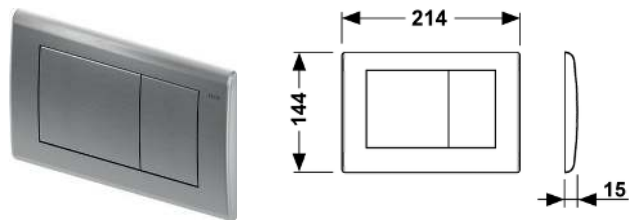

Панели смыва для унитазов – TЕСEplanus

Панель смыва унитаза TЕСEplanus для двойной системы смыва

Панель смыва из нержавеющей стали для смывных бачков TЕСE, фронтальная или верхняя установка, фиксация с помощью потайных винтов. Упорное кольцо с резиновыми накладками с обеих сторон. В комплект входят толкатели и крепежные элементы. Совместима с контейнером для гигиенических таблеток.

Размеры (ш x в x г): 214 x 144 x 15 мм

Цвет	Выставочные образцы	арт.	К 1	К 2	€/шт.
Белый матовый	Да	9240322	1 шт.	10 шт.	91,92
Белый глянцевый	Да	9240324	1 шт.	10 шт.	101,62
Нержавеющая сталь, сатин	Да	9240320	1 шт.	10 шт.	89,62
Хром глянцевый	Да	9240321	1 шт.	10 шт.	89,62
Состаренная медь	Да	9240365	1 шт.	10 шт.	533,52
Состаренная латунь	Да	9240366	1 шт.	10 шт.	533,52

Информацию о выставочных образцах можно получить в «Каталоге рекламной продукции».

Панель смыва унитаза TЕСEplanus для одинарной системы смыва

Панель смыва из нержавеющей стали для смывных бачков TЕСE, фронтальная или верхняя установка, фиксация с помощью потайных винтов. Упорное кольцо с резиновыми накладками с обеих сторон. В комплект входит толкатель и комплект крепежных элементов.

Совместима с контейнером для гигиенических таблеток.

Размеры (ш x в x г): 214 x 144 x 15 мм