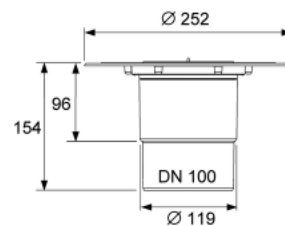

TECEdrainpoint S – Сифоны

Сифон TECEdrainpoint S DN 100, вертикальный с универсальным фланцем Seal System*

Сифон дренажный TECEdrainpoint S DN 100 вертикальный, стандартный, пластиковый (PP), испытанный согласно DIN EN 1253

- с универсальным фланцем для соединения композитной гидроизоляции согласно стандарту DIN 18534 или зажимными фланцевыми соединениями
- Со съёмным стаканом гидрозатвора
- Уровень гидрозатвора = 50 мм согласно DIN EN 1253

Производительность (согласно DIN EN 1253) при уровне воды над решеткой 10/20 мм:

- при минимальной высоте монтажа решетки: 0,76/1,42 л/с
- при максимальной высоте монтажа решетки: 0,80/2,10 л/с

В комплект поставки входит защитная монтажная заглушка, пленка для монтажа и инструкции по сборке.

Дополнительно приобретается в зависимости от типа уплотнения:

- Гидроизоляционная манжета Seal System для создания испытанного, сертифицированного соединения с композитной прокладкой
- •

Монтажный комплект с прижимным фланцем и гидроизоляционная манжета, обрезаемая по месту

Примечание.

Производительность измерена у верхней части трапа и с декоративной решеткой 150 мм (арт. 3660003), дополнительные сведения о производительности см. в соответствующем разделе.

арт.	К 1	€/шт.
3607600	1 шт.	25,76