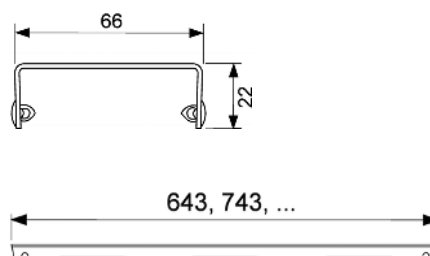

Номинальная

длина	Поверхность	арт.	К 1	€/шт.
700 мм	глянец	600760	1 шт.	128,00
700 мм	сатин	600761	1 шт.	155,91
800 мм	глянец	600860	1 шт.	134,36
800 мм	сатин	600861	1 шт.	161,00
900 мм	глянец	600960	1 шт.	147,03
900 мм	сатин	600961	1 шт.	176,20
1000 мм	глянец	601060	1 шт.	171,12
1000 мм	сатин	601061	1 шт.	204,08
1200 мм	глянец	601260	1 шт.	197,75
1200 мм	сатин	601261	1 шт.	239,56
1500 мм	глянец	601560	1 шт.	252,26
1500 мм	сатин	601561	1 шт.	308,03