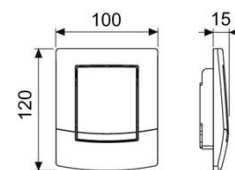

Панели смыва для писсуаров – TECEambia

Панель смыва TECEambia с картриджем для писсуара

Полный комплект для сборки корпуса сливного клапана TECE U 1;
Категории сливного клапана 1.5 и 4 (DIN EN 12541);
Регулируемый объем смыва 1, 2 или 4 литра;
Минимальное рабочее давление в системе — 0,5 бар.

Комплект поставки:

- Картридж сливного клапана
- Привинчиваемая пластиковая панель смыва
- Толкатель и крепежные элементы

Размеры (ш х в х г): 100 x 120 x 15 мм

Цвет	Выставочные образцы	арт.	К 1	К 2	€/шт.
Белый	Да	9242 100	1 шт.	15 шт.	80,91
Белый, антибактериальное покрытие	Да	9242 140	1 шт.	15 шт.	92,15
Пергамон	Да	9242 101	1 шт.	15 шт.	92,15
Хром глянцевый	—	9242 126	1 шт.	15 шт.	100,25

Информацию о выставочных образцах можно получить в «Каталоге рекламной продукции».