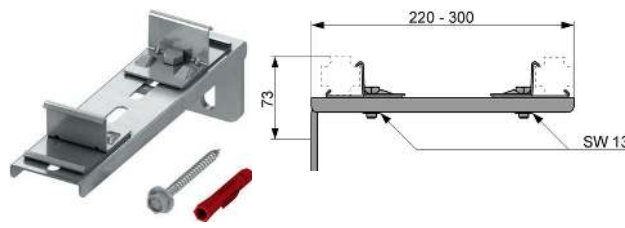

Двойное крепление TECEprofil, удлиненное

Двойное крепление для монтажа одновременно двух профилей TECEprofil к несущей конструкции. Для каналов и несущих рам с глубиной 220—300 мм. Блок из оцинкованной стали в сборе в комплекте с крепежными элементами.

Приобретается отдельно: звукоизоляционный комплект TECEprofil для одинарного крепления (арт. 9021019)

арт.	К 1	К 2	€/шт.
9030013	2 шт.	10 шт.	9,29