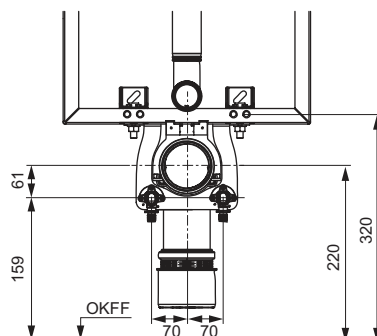

арт.	К 1	€/шт.
9880047	1 шт.	22,05