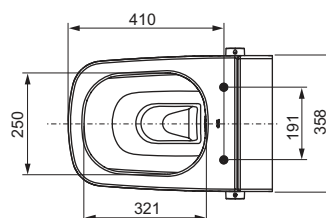

Особенности унитаза:

- Подвесной унитаз
- Компактная конструкция — расстояние от стены 540 мм, установочное расстояние между шпильками 180 мм
- Скрытые крепежные элементы и скрытые подсоединения к системе водоснабжения
- Безободковая чаша унитаза со встроенной защитой от брызг
- Установленное крепление для сидения унитаза с крышкой
- Материал: сантехническая керамика
- Оптимальная с гигиенической точки зрения конструкция унитаза с минимальным количеством углов, кромок и соединений
- Соответствует DIN EN 997
- Размеры (ш x в x г): 358 x 350 x 540 мм

Комплект поставки:

- Унитаз, включая крепежные элементы скрытого монтажа
- Предварительно установленное крепление для сидения унитаза
- Предварительно установленные управляющие регуляторы температуры и напора воды
- Армированные шланги для подсоединения к системе водоснабжения для стандартных угловых клапанов

Дополнительно приобретается:

- Сидение унитаза с крышкой TECEone (арт. 9700600)

Примечание.

Для функции биде на этапе установки необходимо предусмотреть подключение к системам горячего и холодного водоснабжения (см. комплекты установки).

Для установки с TECElux необходимо выбрать соответствующую нижнюю стеклянную панель (арт. 9650109 или 9650110).

арт.		K 1	K 2	€/шт.
9700200	NEW	1 шт.	4 шт.	1 250,00