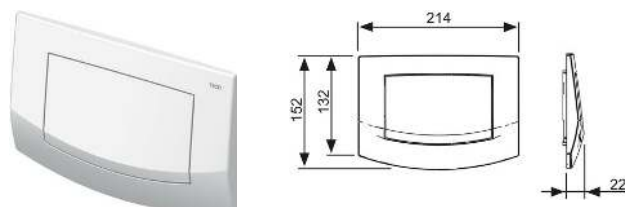

Цвет	Выставочные образцы	арт.	К 1	К 2	€/шт.
Белый	—	9240100	1 шт.	10 шт.	32,38
Белый, антибактериальное покрытие	—	9240140	1 шт.	10 шт.	43,59
Хром матовый	—	9240125	1 шт.	10 шт.	52,31
Хром глянцевый	—	9240126	1 шт.	10 шт.	52,31