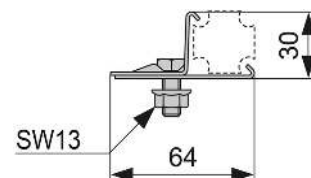

арт.	К 1	К 2	€/шт.
9010003	10 шт.	30 шт.	1,24