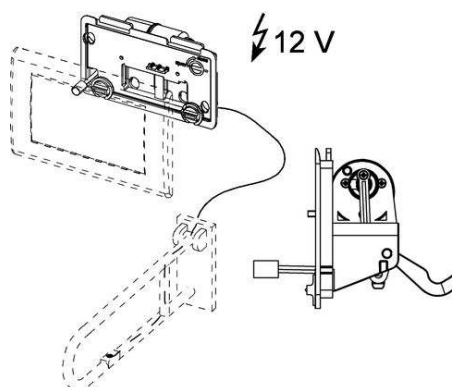

Трансформатор TЕСEplanus для питания электронных панелей смыва 230/12 В, унитаз/писсуар

Для монтажа в стандартных распаечных коробках $\varnothing$ 60 мм, возможно подключение до 5 электронных панелей смыва для писсуаров или 1 электронной панели смыва для унитаза.

Электрическое соединение: 230 В

Выходное напряжение: 12 В DC

арт.	К 1	€/шт.
9810003	1 шт.	58,53

* Установка в бачок толщиной 8 см невозможна.