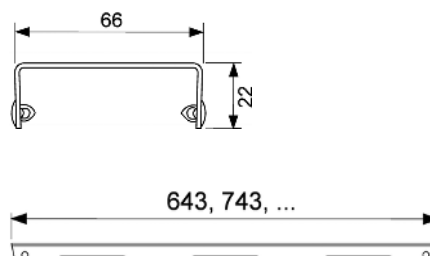

Дизайн "drops"

Номинальная

длина	Поверхность	арт.	К 1	€/шт.
700 мм	глянец	600730	1 шт.	121,67
700 мм	сатин	600731	1 шт.	149,57
800 мм	глянец	600830	1 шт.	128,00
800 мм	сатин	600831	1 шт.	155,91
900 мм	глянец	600930	1 шт.	134,36
900 мм	сатин	600931	1 шт.	161,00
1000 мм	глянец	601030	1 шт.	157,18
1000 мм	сатин	601031	1 шт.	190,15
1200 мм	глянец	601230	1 шт.	185,08
1200 мм	сатин	601231	1 шт.	225,65
1500 мм	глянец	601530	1 шт.	239,56
1500 мм	сатин	601531	1 шт.	286,48