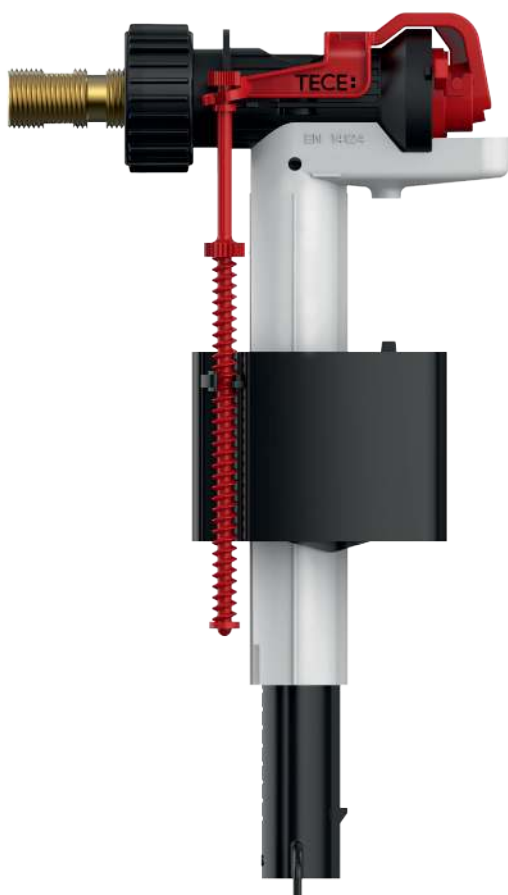

Заливной клапан F 10 – подходит для всех модификаций бачков скрытого монтажа и напольных унитазов

Заливной клапан F 10 подходит практически для всех стандартных сливных бачков скрытого монтажа и напольных унитазов со стандартным соединением 3/8 дюйма. Заливной клапан соответствует требованиям звукоизоляции акустической группы 1 и заполняет сливной бачок бесшумно.

Основные характеристики

- Подходит для всех стандартных типов бачков Geberit, Grohe / Dal, Sanit, Viega, Friatec и не только
- Для сливных бачков для монтажа перед стеной и за стеной
- Бесшумный – акустическая группа I (DIN 4109)
- Протестировано в соответствии с DIN EN 14124, WRAS / KIWA

Совместимость с марками

Бачки скрытого монтажа

TECE	Все сливные бачки TECE
Geberit	UP320 / UP300 / Sigma 12 см
	UP200 / Kappa 15 см
	UP100 / Delta 12 см
	UP120 (Artline) / Kappa 15 см
	UP130 / 110.800 / Twinline 12 см
	UP170 / 110.700 / Twinline 8 см
	UP700 / Unica
	Omega 12 см
	NUVO / 110.620
	Monolith
Grohe / DAL	Grohe DAL 320, Grohe DAL 330
	Grohe DAL 336
	Grohe DAL 337, 6 I, 6-9 I, AV 1, GD 2
Sanit	Ineo Plus, Ineo Solo
	Ineo 80, Ineo, Ineo In
	CC-120-L-FO-2V-L
	982N, 983N, 988C
	980N, 995N
Viega	1H, 1L, 1S
	2H, 2L, 2S
	1C, 2C
Friatec	302003 (Friabloc, Friaset, Wimo)
	302006 (Friafix, Friaset, Wimo, Friaplan)
	302010 (Friabloc, Friaset, Wimo, Friaplan)
	352005 (Friabloc, Wimo, Friaplan)
Сливные бачки для напольных унитазов	с резьбовым соединением 3/8 дюйма