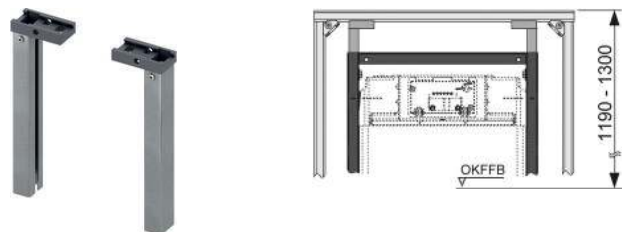

Телескопическое крепление TECEprofil для модулей

Для удлинения боковых установочных элементов модуля и для крепления в систему стального профиля TECE.

Комплект поставки:

- Два крепления модуля с регулировкой высоты
- Крепежные элементы для крепления на профиле TECEprofil

арт.	К 1	К 2	€/шт.
9380001	1 шт.	5 шт.	19,94