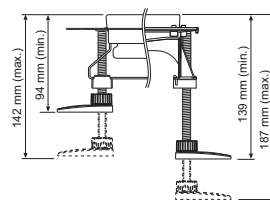

Комплект поставки:

- 4 установочные опоры включая звукоизоляционные колпачки и крепежные элементы

Тип	арт.	К 1	К 2	€/Компл.
94-142 мм	660003	1 Компл.	45 Компл.	19,52
139-187 мм	660004	1 Компл.	30 Компл.	21,38