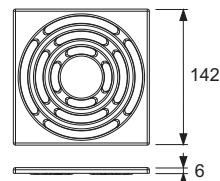

арт.	К 1	€/шт.
3665003	1 шт.	14,19