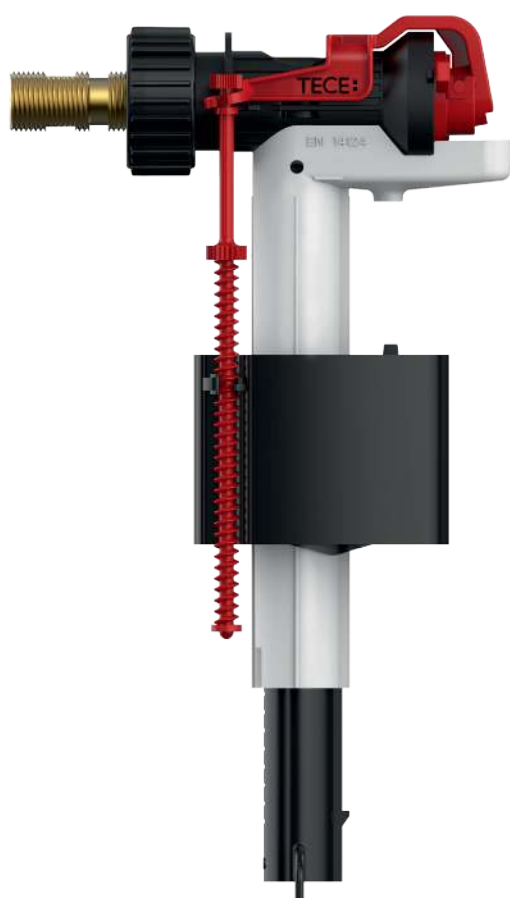

Заливной клапан F 10 – подходит для всех модификаций бачков скрытого монтажа и напольных унитазов

Заливной клапан F 10 подходит практически для всех стандартных сливных бачков скрытого монтажа и напольных унитазов со стандартным соединением 3/8 дюйма. Заливной клапан соответствует требованиям звукоизоляции акустической группы 1 и заполняет сливной бачок бесшумно.

WRAS
APPROVED PRODUCT

kiwa
DIN EN 14124

Основные характеристики

- Подходит для всех стандартных типов бачков Geberit, Grohe / Dal, Sanit, Viega, Friatec и не только
- Для сливных бачков для монтажа перед стеной и за стеной
- Бесшумный – акустическая группа I (DIN 4109)
- Протестировано в соответствии с DIN EN 14124, WRAS / KIWA

Совместимость с марками

Бачки скрытого монтажа

TECE	Все сливные бачки TECE
Geberit	UP320 / UP300 / Sigma 12 см
	UP200 / Kappa 15 см
	UP100 / Delta 12 см
	UP120 (Artline) / Kappa 15 см
	UP130 / 110.800 / Twinline 12 см
	UP170 / 110.700 / Twinline 8 см
	UP700 / Unica
	Omega 12 см
	NUVO / 110.620
Monolith	
Grohe / DAL	Grohe DAL 320, Grohe DAL 330
	Grohe DAL 336
	Grohe DAL 337, 6 I, 6-9 I, AV 1, GD 2
Sanit	Ineo Plus, Ineo Solo
	Ineo 80, Ineo, Ineo In
	CC-120-L-FO-2V-L
	982N, 983N, 988C
	980N, 995N
Viega	1H, 1L, 1S
	2H, 2L, 2S
	1C, 2C
Friatec	302003 (Friabloc, Friaset, Wimo)
	302006 (Friafix, Friaset, Wimo, Friaplan)
	302010 (Friabloc, Friaset, Wimo, Friaplan)
	352005 (Friabloc, Wimo, Friaplan)
Сливные бачки для напольных унитазов	с резьбовым соединением 3/8 дюйма