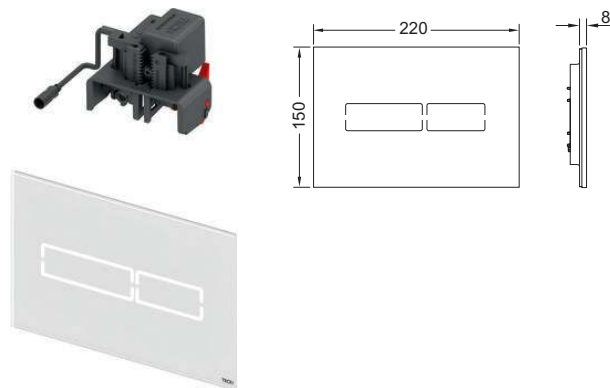

Панели смыва для унитазов – TECElux Mini

Панель смыва TECElux Mini с электронным сенсорным приводом

Электронная панель смыва с бесконтактным приводом для стандартных сливных бачков TECE (глубина установки 13 см) с фронтальной установкой на высоте приблизительно 1 м (центр панели смыва). Привод с плоским стеклом, включая крепежные элементы и электродвигатель привода для систем двойного смыва. Подходит для монтажа на уровне стены. Совместима с контейнером для гигиенических таблеток. Размеры: (ш x в x г): 220 x 150 x 8 мм