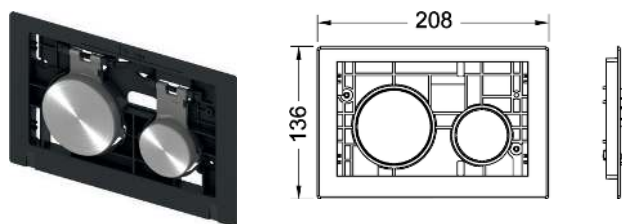

Цвет	Выставочные образцы	арт.	К 1	К 2	€/шт.
Клавиши белые	Да	9240663	1 шт.	10 шт.	39,12
Клавиши белые, антибактериальное покрытие	—	9240664	1 шт.	10 шт.	58,69
Клавиши хром матовый	Да	9240665	1 шт.	10 шт.	73,36
Клавиши хром глянцевый	Да	9240666	1 шт.	10 шт.	73,36
Клавиши черные	—	9240667	1 шт.	10 шт.	81,62
Клавиши позолоченные	—	9240668	1 шт.	10 шт.	210,82
Клавиши нержавеющей сталь, сатин (с покрытием против отпечатков пальцев)	Да	9240669	1 шт.	10 шт.	89,08
Клавиши пергамон	—	9240684	1 шт.	10 шт.	58,69

Информацию о выставочных образцах можно получить в «Каталоге рекламной продукции».

Лицевая панель TЕСEloop для панели смыва унитаза

Лицевая панель TЕСEloop для фронтальной или верхней установки, для совместного использования с клавишами модульной системы TЕСEloop.

Клавиши в комплектацию не входят.