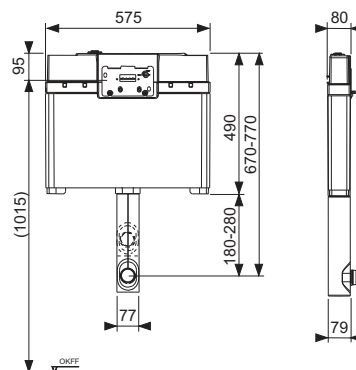

TECEbox – Модули унитазов со сливным бачком Osta

Сливной бачок TECEbox Osta, 8 см, для напольного унитаза, с арматурной сеткой, высота установки 1110 мм

Сливной бачок Osta для напольного унитаза, глубина 8 см, для монтажа в стене или перед несущей стеной.

Комплект поставки:

- Надежный бачок из ударопрочного пластика
- Предварительно собранный и опломбированный сливной бачок
- Соединение сливного бачка с внутренней резьбой 1/2"
- Объем бачка 9,5 литров: стандартный объем смыва 6 литров; возможность настройки объема смыва 4,5/6/9 литров; объем малого смыва 3 литра для системы двойного смыва. Оставшийся объем можно использовать для быстрого смыва
- Изоляция для предотвращения образования конденсата
- Для панелей и рукояток смыва унитаза TECE
- Возможность установки системы с одинарным или двойным смывом в зависимости от используемой панели смыва
- Проверено в соответствии с DIN EN 14055
- Бесшумный гидравлический заливной клапан
- Арматурная сетка для монтажа

Дополнительно приобретается:

- Панель смыва (см. панели смыва)
- Комплект TECEbox

арт.	К 1	К 2	€/шт.
9370007	1 шт.	25 шт.	159,12