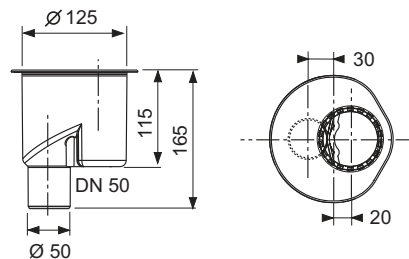

арт.	К 1	К 2	€/шт.
650003	1 шт.	175 шт.	34,24