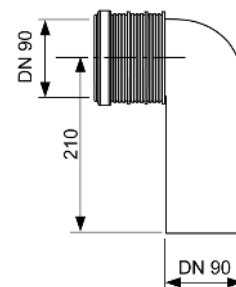

Отвод для унитаза TECEprofil 90° – DN 90/90

Для подсоединения модуля унитаза к сливному патрубку DN 90, три значения глубины.

Тип	арт.	К 1	€/шт.
PP	9820134	1 шт.	11,33