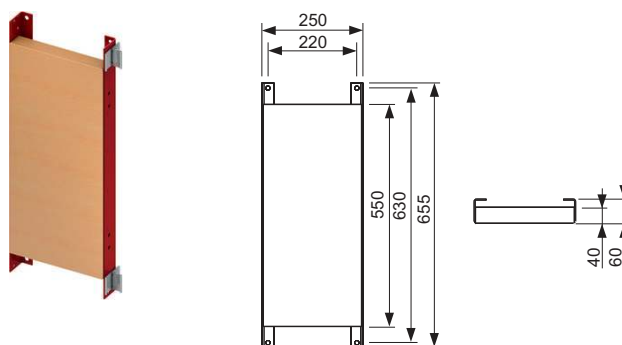

арт.	К 1	€/шт.
9042003	1 шт.	59,16

Крепление модуля TECEprofil с регулировкой глубины монтажа и быстрой фиксацией

Для крепления модулей на массивной несущей стене и на профиле TECEprofil, расстояние установки 150–240 мм.

Комплект поставки:

- Два кронштейна с регулировкой по глубине
- Крепежные элементы