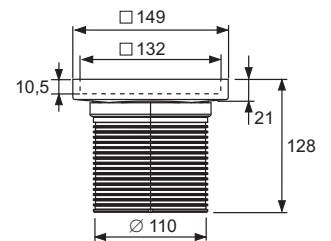

Основа для плитки TECEdrainpoint S plate, 150 мм, в стальной рамке, с монтажным элементом

Комплект состоит из основы для укладки плитки 142 x 142 мм и рамки основы с удлинительным элементом.

- Верхняя часть трапа из пластика (АБС)
- Уплотнительное кольцо
- Наружный диаметр = 110 мм
- Регулирование высоты = 23–118 мм
- Внутренняя высота вставки под облицовку плиткой = 10,5 мм
- Рамка из тянутой нержавеющей стали, материал 1.4301 (304)
- Основа для укладки плитки из нержавеющей стали, материал 1.4301 (304), размеры 142 x 142 мм, полированная поверхность, класс нагрузки К3 (нагрузка до 300 кг)