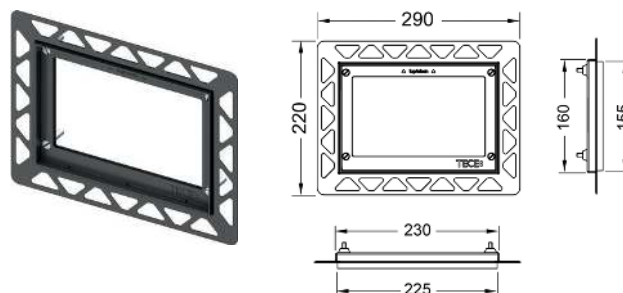

Монтажная рамка для монтажа на уровне стены

Монтажный комплект для установки стеклянных панелей смыва унитаза TECESloop/TECESquare, TECESlux Mini, а также TECESlow на уровне стены. Рамка для облицовки стеновой плиткой с регулированием глубины в диапазоне 5–18 мм (18–33 мм с использованием регулировочных болтов арт. 9820181). В комплект входит инструмент для монтажа/демонтажа панели смыва.

Монтажная рамка необходима при облицовке стены!

Внимание!

Совместима с модулями для унитазов для сухого монтажа, а также с конструкцией для кирпичных стен вместе с системой защиты застенного пространства TECESbox (арт. 9030029).

Для создания ровной кромки выреза в плитке используйте станок гидроабразивной резки.