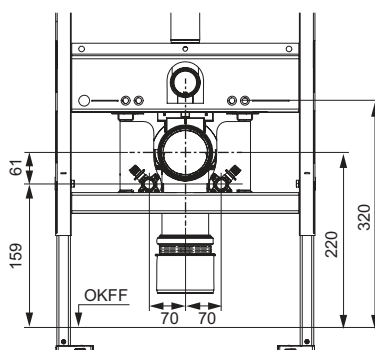

Монтажный комплект TECEone для установки с настенными модулями сухого монтажа со смывным бачком Uni

NEW

Кронштейны для установки на модули сухого монтажа со смывным бачком Uni.

Комплект поставки:

- 2 кронштейна для установки настенных уголков подвода горячей и холодной воды
- Шумопоглощающие элементы для настенных уголков
- Крепежные винты для настенных уголков
- Стопорные штифты для фиксации кронштейнов

арт.		К 1	€/шт.
9880046	NEW	1 шт.	29,70

Звукоизоляционный комплект TECEprofil для унитазов и биде

Для звукоизоляции между унитазом или биде и слоем плитки.

арт.	К 1	К 2	К 3	€/шт.
9200010	1 шт.	10 шт.	60 шт.	7,16

Впускные фитинги TECEprofil для писсуара

Комплект поставки:

- Соединительная деталь 1/2"
- Соединение писсуара

арт.	К 1	€/шт.
9820055	1 шт.	18,81

Контейнер для гигиенических таблеток TECE

Для установки гигиенических таблеток в стандартный смывной бачок TECE (глубина установки 13 см). В комбинации со всеми панелями смыва TECE или стеклянной панелью TECElux с блоком управления, для фронтальной установки. Подходит для монтажа на уровне стены. Возможно модернизировать ранее установленные панели смыва TECE.

В конструкции из кирпичных стен минимальная толщина должна составлять 16 мм.

Максимальная толщина стен: 60 мм при сухом монтаже, 75 мм в конструкции для кирпичных стен.