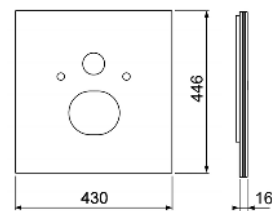

Размеры (в х ш х г): 446 х 430 х 16 мм

Примечание.

Для подключения к предварительно установленным угловым вентилям.

Цвет	Выставочные образцы	арт.		К 1	К 2	€/шт.
Стекло белое	—	9650109	NEW	1 шт.	20 шт.	228,76
Стекло черное	—	9650110	NEW	1 шт.	20 шт.	196,30