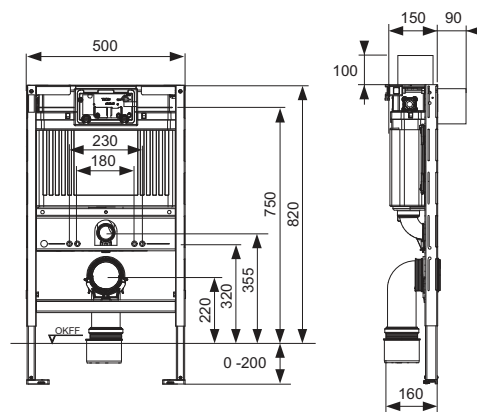

Комплект поставки модуля:

- Несущая монтажная рама с порошковым покрытием
- Две крепежные шпильки M12 с гайками
- Фановый отвод унитаза DN 90, включая переходник DN 90/100 из PP
- Переходник также подходит для горизонтального монтажа
- Соединительный комплект унитаза DN 90, включая защитные заглушки
- Два крепления модуля с регулировкой глубины

Дополнительно приобретается:

- Панель смыва унитаза (см. панели смыва)
- Контейнер для гигиенических таблеток (только при фронтальной установке панели смыва) (опционально)

Примечание.

Если используется унитаз с уменьшенной опорной поверхностью (расстояние от середины крепежной шпильки до нижней кромки опорной поверхности не превышает 18 см), например, Villeroy & Boch Memento, Senticue, Subway 2.0 необходимо установить комплект стальных кронштейнов (арт. 9041029) в нижней части конструкции.

Внимание!

Если панель смыва установлена фронтально, и используется компактный унитаз, крышка унитаза может произвольно падать. При использовании компактных систем санфаянса (например, Ideal-Standard: San Remo slimline R 3493; Villeroy & Boch & Viala 765310, Viala 765210; Keramag: Renova-Comprimo 204550; Joly 203060), устанавливайте панель смыва только с верхней активацией.

арт.	К 1	К 2	К 3	€/шт.
9300001	1 шт.	10 шт.	60 шт.	278,09