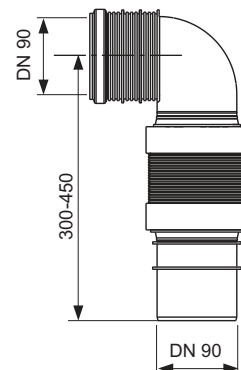

Гофрированный соединительный отвод унитаза TECEprofil DN 90

Гофрированный фановый отвод DN 90, материал соединительного элемента PE-HD (сварной).

арт.	К 1	€/шт.
9820317	1 шт.	42,31