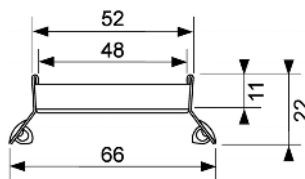

Дизайн "plate"