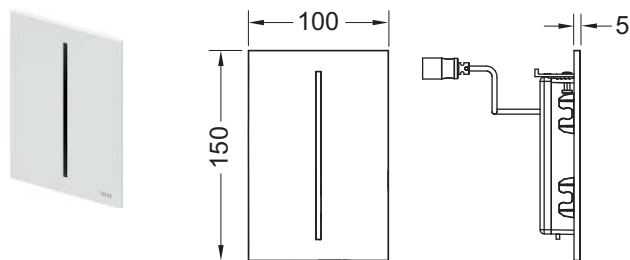

Панели смыва для писсуаров – Электронные системы смыва TECEfilo

Электронная панель смыва писсуара TECEfilo, пластик, питание от сети 230 В

Комплект для монтажа бесконтактного инфракрасного смывного устройства, совместим с корпусом U 2 сливного клапана писсуара TECE; минимальное рабочее давление в системе — 0,5 бар; возможность настройки времени смыва, паузы для экономии воды, крышки писсуара, режима чистки, предварительного и гигиенического смывов.

Комплект поставки:

- Магнитный клапан с грязевым фильтром
- Сверхплоская прикручиваемая панель с датчиком обнаружения
- Крепежные элементы
- Ключ для программирования

Подходит для монтажа на уровне стены вместе с монтажной рамкой TECEfilo.

Размеры (ш х в х г): 100 х 150 х 5 мм

Монтажная рамка TECEfilo для установки на уровне стены в комплектацию не входит.

Цвет	Выставочные образцы	арт.	К 1	€/шт.
Белый	Да	9242050	1 шт.	235,87
Хром глянцевый	—	9242054	1 шт.	247,67

Информацию о выставочных образцах можно получить в «Каталоге рекламной продукции».

Электронная панель смыва писсуара TECEfilo, пластик, питание от батареи 7,2 В

Комплект для монтажа бесконтактного инфракрасного смывного устройства, совместим с корпусом U 2 сливного клапана писсуара TECE; минимальное рабочее давление в системе — 0,5 бар; возможность настройки времени смыва, паузы для экономии воды, установки крышки писсуара, режима чистки, предварительного и гигиенического смывов.

Комплект поставки:

- Магнитный клапан с грязевым фильтром
- Сверхплоская прикручиваемая панель с датчиком обнаружения
- Крепежные элементы
- Ключ для программирования
- Батарея 7,2 В

Подходит для монтажа на уровне стены вместе с монтажной рамкой TECEfilo.

Размеры (ш х в х г): 100 х 150 х 5 мм

Монтажная рамка TECEfilo для установки на уровне стены в комплектацию не входит.