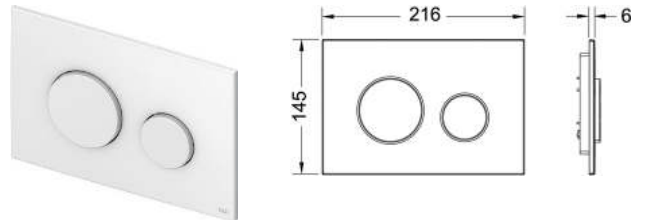

Информацию о выставочных образцах можно получить в «Каталоге рекламной продукции».

Панель смыва унитаза TECTEloop для системы двойного смыва

Панель смыва для смывных бачков TECTE, фронтальная или верхняя установка. Плоская стеклянная панель смыва с двумя установленными на пружинах клавишами смыва. Подходит для монтажа на уровне стены вместе с монтажной рамкой унитаза (например арт. 9240649). Совместима с контейнером для гигиенических таблеток. Размеры (ш х в х г): 220 x 150 x 11 мм

Информацию о выставочных образцах можно получить в «Каталоге рекламной продукции».

Пластиковая панель смыва унитаза TECTEloop для системы двойного смыва

Панель смыва для смывных бачков TECTE, фронтальная или верхняя установка. Сверхплоская панель смыва с двумя установленными на пружинах клавишами. Совместима с контейнером для гигиенических таблеток. Размеры (ш х в х г): 216 x 145 x 6 мм