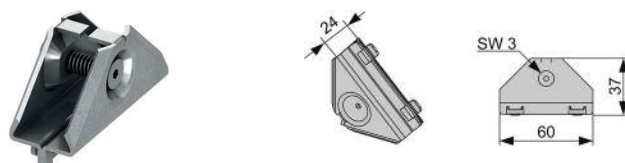

Угловое соединение TECEprofil

Угловое соединение для жесткого прямоугольного соединения профилей TECEprofil; блок в сборе из оцинкованной стали; винт под торцевой ключ М5 (SW 3) и нажимная пружина.

арт.	К 1	К 2	К 3	€/шт.
9010002	30 шт.	240 шт.	5400 шт.	1,50