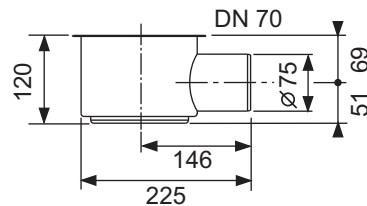

арт.	К 1	К 2	€/шт.
650002	1 шт.	75 шт.	40,57

Сифон TECEdrainline «вертикальный» DN 50

Сифон TECEdrainline вертикальный для душевого канала для установки в корпус канала, сифон поворачивается на 360°, вертикальное соединение с канализационной трубой DN 50, съемная погружная трубка сифона.

- Минимальная установочная высота от верхней плоскости душевого канала до нижнего края опорной пластины канала = 67 мм
- Уровень гидрозатвора = 50 мм согласно DIN EN 1253
- Диаметр отверстия в перекрытии = 130 мм

Производительность (согласно DIN EN 1253) при уровне воды 10/20 мм над решеткой:

- Декоративная решетка "basic": 1,3/1,3 л/с
- Декоративная решетка "steel II": 1,3/1,3 л/с
- Основа для укладки плитки "plate"/"plate II": 1,2/1,2 л/с