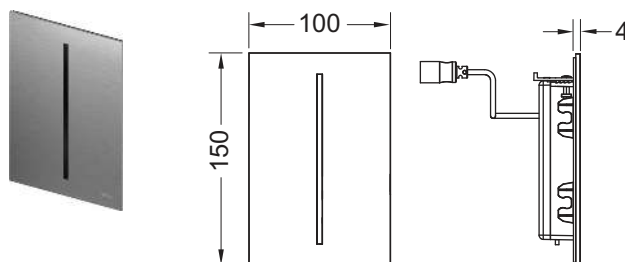

Цвет	Выставочные образцы	арт.	К 1	€/шт.
Нержавеющая сталь, сатин (с покрытием против отпечатков пальцев)	Да	9242071	1 шт.	412,78

Информацию о выставочных образцах можно получить в «Каталоге рекламной продукции».