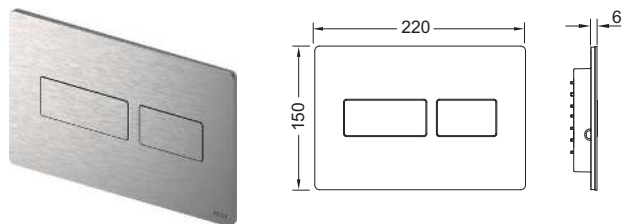

Информацию о выставочных образцах можно получить в «Каталоге рекламной продукции».

Декоративная рамка для монтажной рамки

Металлическая декоративная рамка для использования вместе с монтажной рамкой. Закрывает неровные кромки настенной плитки. Декоративная рамка с регулированием глубины для отделки стен толщиной 5–18 мм (18–33 мм с использованием регулировочных болтов арт. 9820181).

Цвет	арт.	К 1	К 2	€/шт.
Глянцевый	9240645	1 шт.	10 шт.	192,82
Сатин	9240643	1 шт.	10 шт.	192,82

Панель смыва TECESolid с двойной системой смыва для унитаза **NEW**

Панель смыва для смывных бачков TECE, фронтальное или верхнее расположение панели смыва. Очень плоская металлическая панель смыва, клавиши с резиновыми накладками, в комплект входят толкатели и крепежные элементы. Панель смыва имеет скрытое винтовое крепление. Совместима с контейнером для гигиенических таблеток
 Размеры (Ш x В x Г): 220 x 150 x 6 мм