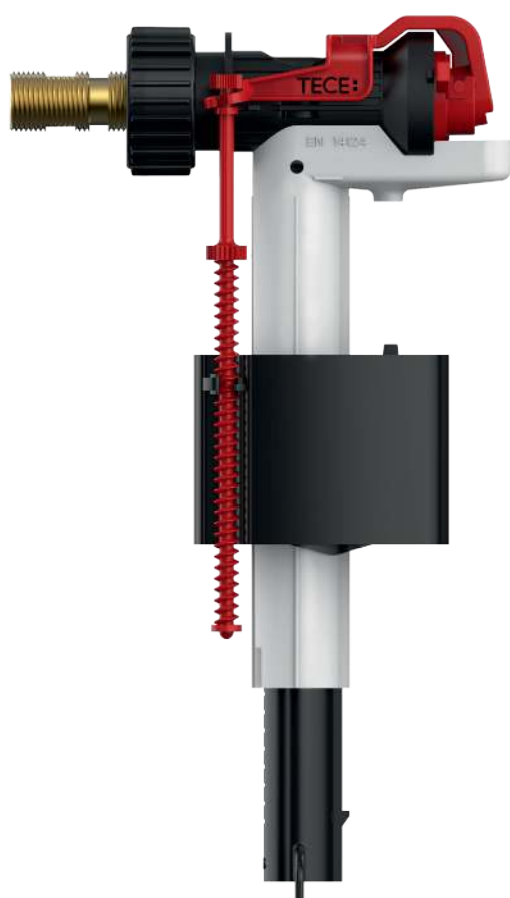

Заливной клапан F 10 – подходит для всех модификаций бачков скрытого монтажа и напольных унитазов

Заливной клапан F 10 подходит практически для всех стандартных сливных бачков скрытого монтажа и напольных унитазов со стандартным соединением 3/8 дюйма. Заливной клапан соответствует требованиям звукоизоляции акустической группы 1 и заполняет сливной бачок бесшумно.

Застенные модули

Совместимость с марками

Бачки скрытого монтажа

TECE	Все сливные бачки TECE
Geberit	UP320 / UP300 / Sigma 12 см
	UP200 / Kappa 15 см
	UP100 / Delta 12 см
	UP120 (Artline) / Kappa 15 см
	UP130 / 110.800 / Twinline 12 см
	UP170 / 110.700 / Twinline 8 см
	UP700 / Unica
	Omega 12 см
	NUVO / 110.620
	Monolith
Grohe / DAL	Grohe DAL 320, Grohe DAL 330
	Grohe DAL 336
	Grohe DAL 337, 6 I, 6-9 I, AV 1, GD 2
Sanit	Ineo Plus, Ineo Solo
	Ineo 80, Ineo, Ineo In
	CC-120-L-FO-2V-L
	982N, 983N, 988C
	980N, 995N
Viega	1H, 1L, 1S
	2H, 2L, 2S
	1C, 2C
Friatec	302003 (Friabloc, Friaset, Wimo)
	302006 (Friafix, Friaset, Wimo, Friaplan)
	302010 (Friabloc, Friaset, Wimo, Friaplan)
	352005 (Friabloc, Wimo, Friaplan)
Сливные бачки для напольных унитазов	с резьбовым соединением 3/8 дюйма

Основные характеристики

- Подходит для всех стандартных типов бачков Geberit, Grohe / Dal, Sanit, Viega, Friatec и не только
- Для сливных бачков для монтажа перед стеной и за стеной
- Бесшумный – акустическая группа I (DIN 4109)
- Протестировано в соответствии с DIN EN 14124, WRAS / KIWA