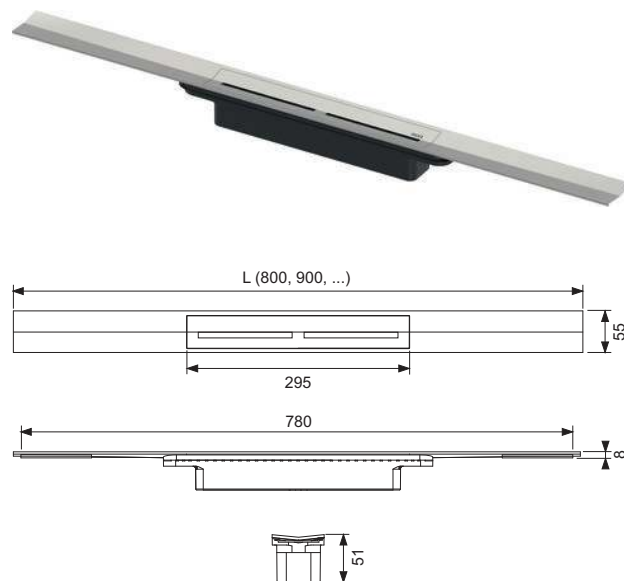

Дополнительно приобретается:

- Сифон TECEdrainprofile

L	Ширина	Поверхность	арт.	К 1	€/шт.
800 мм	55 мм	сатин	670800	1 шт.	156,51
800 мм	55 мм	глянец	670810	1 шт.	189,05
900 мм	55 мм	сатин	670900	1 шт.	159,74
900 мм	55 мм	глянец	670910	1 шт.	195,44
1000 мм	55 мм	сатин	671000	1 шт.	163,25
1000 мм	55 мм	глянец	671010	1 шт.	202,44
1200 мм	55 мм	сатин	671200	1 шт.	178,99
1200 мм	55 мм	глянец	671210	1 шт.	223,87