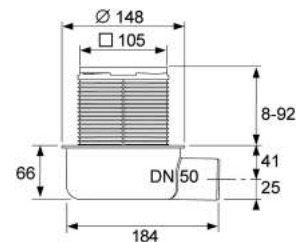

TECEdrainpoint S – Трапы

Трап дренажный TECEdrainpoint S 50 низкий

TECEdrainpoint S 50, трап низкий горизонтальный, DN 50.

Комплект поставки:

- Сифон пластиковый (PP) с горизонтальным прямым отводом DN 50.
- Удерживающая кромка.
- Со съемным стаканом гидрозатвора.
- Пониженный уровень гидрозатвора = 30 мм
- Верхняя часть с решеткой из пластика (АБС), уплотнительное кольцо
- Декоративная решетка TECEdrainpoint S из тянутой полированной нержавеющей стали, материал 1.4301 (304), размеры 100 x 100 мм, класс нагрузки КЗ (несущая способность 300 кг)