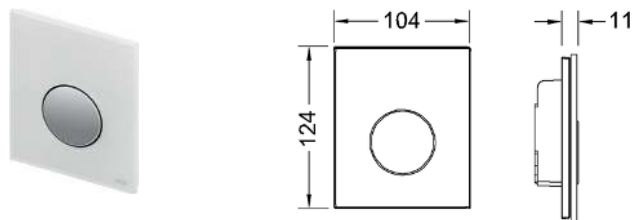

Панели смыва для писсуаров – TECEloop

Стеклопанель смыва TECEloop с картриджем для писсуара

Монтажный комплект для сливного клапана TECE U 1;
Сливной клапан категорий 1.5 и 4 (DIN EN 12541);
Регулируемый объем смыва 1, 2 или 4 литра;
Минимальное рабочее давление в системе — 0,5 бар.

Комплект поставки:

- Картридж сливного клапана
- Плоская стеклянная панель смыва
- Толкатель и крепежные элементы

Подходит для монтажа на уровне стены вместе с монтажной рамкой писсуара.

Размеры (ш x в x г): 104 x 124 x 11 мм

Монтажная рамка для монтажа панели смыва для писсуара на уровне стены в комплектацию не входит.

Цвет	Выставочные образцы	арт.	К 1	К 2	€/шт.
Стекло белое, клавиша белая	Да	9242650	1 шт.	15 шт.	149,40
Стекло белое, клавиша хром матовый	Да	9242659	1 шт.	15 шт.	149,06
Стекло белое, клавиша хром глянцевый	Да	9242660	1 шт.	15 шт.	155,41
Стекло белое, клавиша нержавеющая сталь, сатин (с покрытием против отпечатков пальцев)	—	9242661	1 шт.	15 шт.	155,41
Стекло мятный зеленый, клавиша белая	Да	9242651	1 шт.	15 шт.	149,40
Стекло мятный зеленый, клавиша хром матовый	Да	9242652	1 шт.	15 шт.	168,07
Стекло мятный зеленый, клавиша хром глянцевый	Да	9242653	1 шт.	15 шт.	168,07
Стекло мятный зеленый, клавиша нержавеющая сталь, сатин (с покрытием против отпечатков пальцев)	—	9242662	1 шт.	15 шт.	168,07
Стекло черное, клавиша белая	Да	9242654	1 шт.	15 шт.	149,40
Стекло черное, клавиша хром матовый	Да	9242655	1 шт.	15 шт.	149,40
Стекло черное, клавиша хром глянцевый	Да	9242656	1 шт.	15 шт.	149,40
Стекло черное, клавиша нержавеющая сталь, сатин (с покрытием против отпечатков пальцев)	—	9242663	1 шт.	15 шт.	155,41
Стекло черное, клавиша черная	Да	9242657	1 шт.	15 шт.	149,40
Стекло черное, клавиша позолоченная	Да	9242658	1 шт.	15 шт.	411,07

Информацию о выставочных образцах можно получить в «Каталоге рекламной продукции».