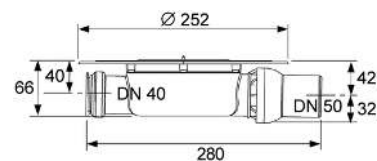

Сифон TECEdrainpoint S DN 50, низкий, с универсальным фланцем Seal System*

TECEdrainpoint S DN 50, Сифон дренажный низкий горизонтальный, пластиковый (PP).

- с универсальным фланцем для соединения композитной гидроизоляции согласно стандарту DIN 18534 или зажимными фланцевыми соединениями
- С шаровым соединением
- С боковым входом DN 40 с заглушкой
- Со съёмным стаканом гидрозатвора
- Пониженный уровень гидрозатвора = 30 мм

Производительность (согласно DIN EN 1253) при уровне воды над решеткой 10/20 мм:

- при минимальной высоте монтажа решетки: 0,52/0,61 л/с
- при максимальной высоте монтажа решетки: 0,69/1,12 л/с

В комплект входит защитная монтажная заглушка, защитная пленка для монтажа и инструкции по сборке.

Дополнительно приобретается в зависимости от типа гидроизоляции:

- Гидроизоляционная манжета Seal System для создания испытанного, сертифицированного соединения с композитной прокладкой
- Монтажный комплект с прижимным фланцем и гидроизоляционная манжета, обрезаемая по месту

Примечание:

Производительность измерена у верхней части трапа и с декоративной решеткой 100 мм (арт. 3660001), дополнительные сведения о производительности см. в соответствующем разделе.

арт.	К 1	€/шт.
3601400	1 шт.	23,16