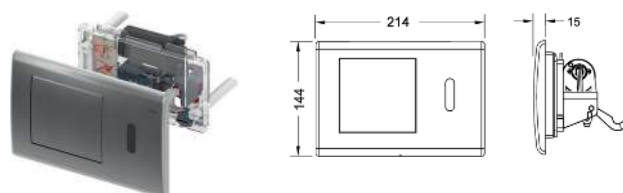

Цвет	арт.	К 1	€/шт.
Нержавеющая сталь, сатин	9240352*	1 шт.	594,88
Хром глянцевый	9240353*	1 шт.	594,88
Белый глянцевый	9240362*	1 шт.	594,88

* Установка в бачок толщиной 8 см невозможна.