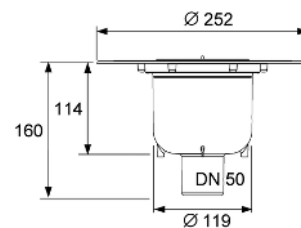

TECEdrainpoint S – Сифоны

Сифон TECEdrainpoint S DN 50, вертикальный с универсальным фланцем Seal System*

Сифон дренажный TECEdrainpoint S DN 50 вертикальный, стандартный, пластиковый (PP), испытанный согласно DIN EN 1253.

- с универсальным фланцем для соединения композитной гидроизоляции согласно стандарту DIN 18534 или зажимными фланцевыми соединениями
- Со съёмным стаканом гидрозатвора
- Уровень гидрозатвора = 50 мм согласно DIN EN 1253

Производительность (согласно DIN EN 1253) при уровне воды над решеткой 10/20 мм:

- при минимальной высоте монтажа решетки: 0,64/1,36 л/с
- при максимальной высоте монтажа решетки: 0,70/1,56 л/с

В комплект поставки входит защитная монтажная заглушка, пленка для монтажа и инструкции по сборке.

Дополнительно приобретается в зависимости от типа уплотнения:

- Гидроизоляционная манжета Seal System для создания испытанного, сертифицированного соединения с композитной гидроизоляцией
- Монтажный комплект с прижимным фланцем и гидроизоляционная манжета, обрезаемая по месту

Примечание.

Производительность измерена у верхней части трапа и с декоративной решеткой 100 мм (арт. 3660001), дополнительные сведения о производительности см. в соответствующем разделе.

арт.	К 1	€/шт.
3601600	1 шт.	20,64