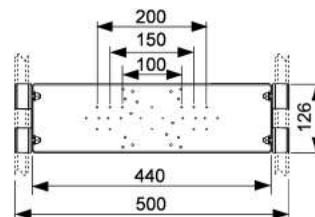

Совместимы в том числе с блоками Hansa Varox, Hansgrohe i-box и Kludi Flex-Box.

Дополнительно приобретается:

- Уголок с настенным креплением TECEflex 16 x 1/2", TECE 1/2" x 1/2", TECElogo 16 x 1/2" или TECElogo 20 x 1/2"