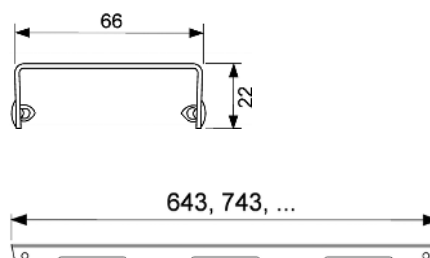

TECEdrainline – Декоративные панели прямые

Декоративная решетка TECEdrainline "basic", нержавеющая сталь, глянец или сатин, для душевого канала, прямая

Декоративная решетка для душевого канала TECEdrainline (прямого) из нержавеющей стали (глянец/сатин) для установки в корпус канала, несущая способность в соответствии с классом нагрузки КЗ — испытательная нагрузка 300 кг.

Номинальная		арт.	К 1	€/шт.
длина	Поверхность			
700 мм	глянец	600710	1 шт.	84,92
700 мм	сатин	600711	1 шт.	102,67
800 мм	глянец	600810	1 шт.	88,74
800 мм	сатин	600811	1 шт.	106,47
900 мм	глянец	600910	1 шт.	92,52
900 мм	сатин	600911	1 шт.	111,55
1000 мм	глянец	601010	1 шт.	106,47
1000 мм	сатин	601011	1 шт.	116,62
1200 мм	глянец	601210	1 шт.	134,36
1200 мм	сатин	601211	1 шт.	161,00
1500 мм	глянец	601510	1 шт.	174,93
1500 мм	сатин	601511	1 шт.	211,69

Декоративная решетка TECEdrainline "lines", нержавеющая сталь, глянец или сатин, для душевого канала, прямая

Декоративная панель для душевого канала TECEdrainline (прямого) из нержавеющей стали (глянец/сатин) для установки в корпус канала, несущая способность в соответствии с классом нагрузки КЗ — испытательная нагрузка 300 кг.

Номинальная		арт.	К 1	€/шт.
длина	Поверхность			
700 мм	глянец	600720	1 шт.	128,00
700 мм	сатин	600721	1 шт.	155,91
800 мм	глянец	600820	1 шт.	134,36
800 мм	сатин	600821	1 шт.	161,00
900 мм	глянец	600920	1 шт.	147,03
900 мм	сатин	600921	1 шт.	176,20
1000 мм	глянец	601020	1 шт.	171,12
1000 мм	сатин	601021	1 шт.	204,10
1200 мм	глянец	601220	1 шт.	197,75
1200 мм	сатин	601221	1 шт.	239,56
1500 мм	глянец	601520	1 шт.	252,26
1500 мм	сатин	601521	1 шт.	308,03