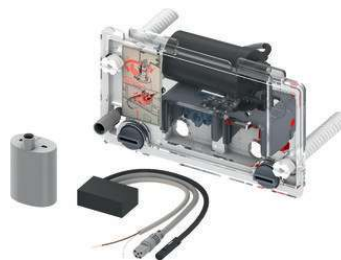

Механизм дистанционной активации смыва унитаза для проводных электронных кнопок, батарея 6 В

Для безбарьерной конструкции, для дистанционной активации смывных бачков TЕСE с помощью подключенных по кабелю электрических кнопок, расположенных в поручне безопасности или на стене. Подходит для всех сливных бачков TЕСE (глубина установки 13 см) с фронтальным расположением панели смыва. Дополнительный ручной смыв с помощью панели одинарного смыва (не входит в комплектацию).

Дополнительно приобретается:

- Панель смыва с одной клавишей

арт.	К 1	€/шт.
9240356*	1 шт.	328,54

Механизм дистанционной активации смыва унитаза для проводных электронных кнопок, питание от сети 12 В

Для безбарьерной конструкции, для дистанционной активации смывных бачков TЕСE с помощью подключенных по кабелю электрических кнопок, расположенных в поручне безопасности или на стене. Подходит для всех сливных бачков TЕСE (глубина установки 13 см) с фронтальным расположением панели смыва. Дополнительный ручной смыв с помощью панели одинарного смыва (не входит в комплект поставки).