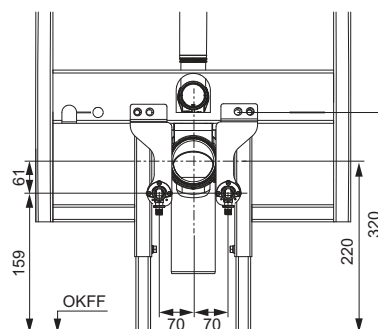

Комплект поставки кожуха:

- Крепежные панели подсоединения горячей и холодной воды
- Звукоизоляция для настенных уголков
- Крепежные винты для настенных уголков
- Два винта М 12 x 20, включая распорные втулки

арт.	К 1	К 2	К 3	€/шт.	
9880056	NEW	1 шт.	10 шт.	60 шт.	34,63