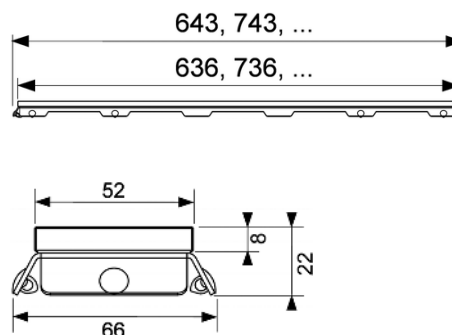

Стеклопанель TECEdrainline для душевого канала, прямая

Декоративная панель для душевого канала TECEdrainline, из нержавеющей стали со стеклянной поверхностью, для установки в корпус канала. Максимальная испытательная нагрузка 300 кг в соответствии с классом нагрузки КЗ, три различных цветовых решения.

Примечание.

Заказ индивидуальной длины недоступен!

Номинальная длина	Поверхность	арт.	К 1	€/шт.
700 мм	Стекло зеленое	600790	1 шт.	318,10
700 мм	Стекло белое	600791	1 шт.	318,10
700 мм	Стекло черное	600792	1 шт.	318,10
800 мм	Стекло зеленое	600890	1 шт.	332,64
800 мм	Стекло белое	600891	1 шт.	332,64
800 мм	Стекло черное	600892	1 шт.	332,64
900 мм	Стекло зеленое	600990	1 шт.	347,15
900 мм	Стекло белое	600991	1 шт.	347,15
900 мм	Стекло черное	600992	1 шт.	347,15
1000 мм	Стекло зеленое	601090	1 шт.	361,67
1000 мм	Стекло белое	601091	1 шт.	361,67
1000 мм	Стекло черное	601092	1 шт.	361,67
1200 мм	Стекло зеленое	601290	1 шт.	386,34
1200 мм	Стекло белое	601291	1 шт.	386,34
1200 мм	Стекло черное	601292	1 шт.	386,34
1500 мм	Стекло зеленое	601590	1 шт.	472,41
1500 мм	Стекло белое	601591	1 шт.	472,41
1500 мм	Стекло черное	601592	1 шт.	472,41

Декоративная панель TECEdrainline "steel II", нержавеющая сталь, глянец или сатин, для душевого канала, прямая

Декоративная панель для душевого канала TECEdrainline (прямого) из нержавеющей стали (глянец/сатин) для установки в корпус канала, несущая способность в соответствии с классом нагрузки КЗ — испытательная нагрузка 300 кг.