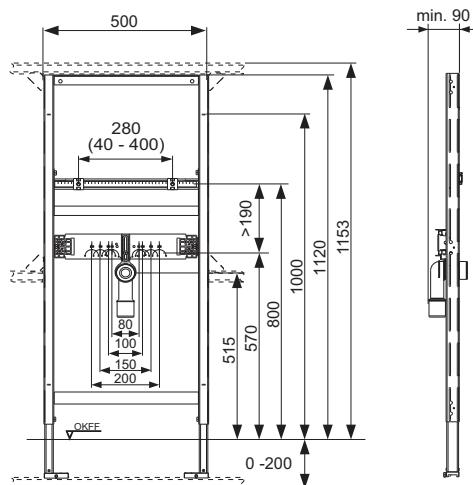

Застенный модуль для раковины TECEprofil, монтажная высота 1120 мм

Для крепления на профиле TECEprofil или для монтажа в металлических или деревянных каркасных стенах, перед стеной или в качестве углового модуля.

Комплектация модуля в сборе:

- Независимая монтажная рама, порошковое покрытие
- Две крепежные шпильки М 10, с регулировкой по горизонтали и вертикали
- Звукоизолированные монтажные пластины для крепления настенных уголков
- Соединительный отвод DN 40/50 с резиновой муфтой, NW 30/50 (также используется в качестве уплотнения) с защитной заглушкой

Дополнительно приобретается:

- Уголок с настенным креплением TECEflex 16 x 1/2", TECE 1/2" x 1/2", TECElogo 16 x 1/2" или TECElogo 20 x 1/2"
- Крепежные элементы для монтажа отдельных блоков перед стеной, в углах или в деревянных каркасных конструкциях
- Монтажная пластина для сантехнической арматуры (арт. 9020041)

арт.	К 1	К 2	К 3	€/шт.
9310000	1 шт.	10 шт.	60 шт.	124,77