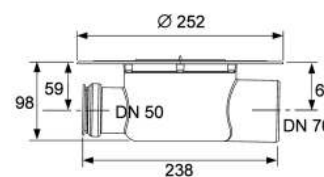

Сифон TECEdrainpoint S DN 70, с универсальным фланцем Seal System*

Сифон дренажный TECEdrainpoint S DN 70 горизонтальный, стандартный, пластиковый (PP), испытанный согласно DIN EN 1253.

- с универсальным фланцем для соединения композитной гидроизоляции согласно стандарту DIN 18534 или зажимными фланцевыми соединениями
- С боковым входом DN 50 с заглушкой
- Со съёмным стаканом гидрозатвора
- Уровень гидрозатвора = 50 мм согласно DIN EN 1253

Производительность (согласно DIN EN 1253) при уровне воды над решеткой 10/20 мм:

- при минимальной высоте монтажа решетки: 0,62/1,22 л/с
- при максимальной высоте монтажа решетки: 0,87/1,74 л/с

В комплект поставки входит защитная монтажная заглушка, пленка для монтажа и инструкции по сборке.

Дополнительно приобретается в зависимости от типа уплотнения:

- Гидроизоляционная манжета Seal System для создания испытанного, сертифицированного соединения с композитной гидроизоляцией
- Монтажный комплект с прижимным фланцем и гидроизоляционная манжета, обрезаемая по месту

Примечание.

Производительность измерена у верхней части трапа и с декоративной решеткой 150 мм (арт. 3660003), дополнительные сведения о производительности см. в соответствующем разделе.

арт.	К 1	€/шт.
3603500	1 шт.	25,27