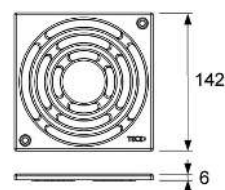

- Размеры = 142 x 142 мм (наружные размеры)
- Полированная поверхность
- Класс нагрузки КЗ (нагрузка до 300 кг)
- В комплекте два винта с потайной головкой и саморезные резьбовые втулки

арт.	К 1	€/шт.
3665001	1 шт.	18,32