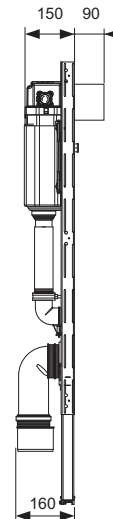

арт.	К 1	К 2	К 3	€/шт.
9300066	1 шт.	10 шт.	60 шт.	321,24