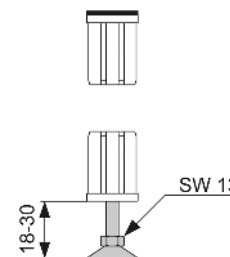

арт.	К 1	К 2	€/шт.
9140000	4 шт.	20 шт.	8,32