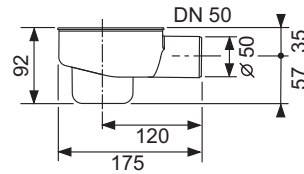

Сифон TECEdrainline «стандартный» DN 50 боковой слив

Сифон TECEdrainline для душевого канала для установки в корпус канала, сифон поворачивается на 360°, боковое соединение с канализационной трубой DN 50, съемная погружная трубка сифона.

- Установочная высота от низа сифона до верхней плоскости душевого канала = 120 мм
- Уровень гидрозатвора = 50 мм согласно DIN EN 1253

Производительность (согласно DIN EN 1253) при уровне воды 10/20 мм над решеткой:

- Декоративная решетка "basic": 0,8/0,9 л/с
- Декоративная решетка "steel II": 0,7/0,8 л/с
- Основа для укладки плитки "plate"/"plate II": 0,7/0,8 л/с

арт.	К 1	К 2	€/шт.
650001	1 шт.	210 шт.	29,18

Сифон TECEdrainline «максимальный» DN 70 боковой слив

Сифон TECEdrainline для душевого канала для установки в корпус канала, сифон поворачивается на 360°, боковое соединение с канализационной трубой DN 70, съемная погружная трубка сифона.

- Установочная высота от низа сифона до верхней плоскости душевого канала = 148 мм
- Уровень гидрозатвора = 60 мм согласно DIN EN 1253 > 50 мм

Производительность (согласно DIN EN 1253) при уровне воды 10/20 мм над решеткой:

- Декоративная решетка "basic": 1,2/1,4 л/с
- Декоративная решетка "steel II": 1,2/1,3 л/с
- Основа для укладки плитки "plate"/"plate II": 1,1/1,2 л/с