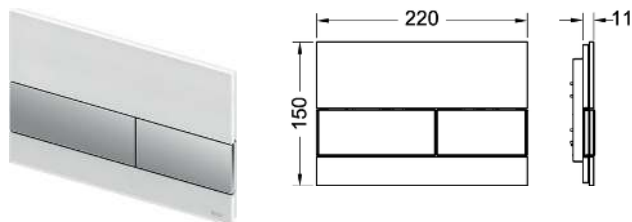

Цвет	Выставочные образцы	арт.	К 1	К 2	€/шт.
Стекло белое, клавиши белые	Да	9240800	1 шт.	10 шт.	158,95
Стекло белое, клавиши нержавеющая сталь, сатин (с покрытием против отпечатков пальцев)	Да	9240801	1 шт.	10 шт.	207,68
Стекло белое, клавиши хром глянцевый	Да	9240802	1 шт.	10 шт.	170,61
Стекло мятный зеленый, клавиши белые	—	9240803	1 шт.	10 шт.	158,95
Стекло мятный зеленый, клавиши нержавеющая сталь, сатин (с покрытием против отпечатков пальцев)	Да	9240804	1 шт.	10 шт.	207,68
Стекло мятный зеленый, клавиши хром глянцевый	—	9240805	1 шт.	10 шт.	170,61
Стекло черное, клавиши нержавеющая сталь, сатин (с покрытием против отпечатков пальцев)	Да	9240806	1 шт.	10 шт.	207,68
Стекло черное, клавиши хром глянцевый	Да	9240807	1 шт.	10 шт.	170,61
Стекло черное, клавиши позолоченные	—	9240808	1 шт.	10 шт.	207,68
Стекло черное, клавиши черные	Да	9240809	1 шт.	10 шт.	207,68

Информацию о выставочных образцах можно получить в «Каталоге рекламной продукции».