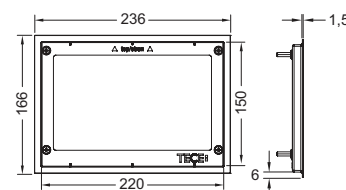

Декоративная рамка для монтажной рамки

Металлическая декоративная рамка для использования вместе с монтажной рамкой. Закрывает неровные кромки настенной плитки. Декоративная рамка с регулированием глубины для отделки стен толщиной 5–18 мм (18–33 мм с использованием регулировочных болтов арт. 9820181).