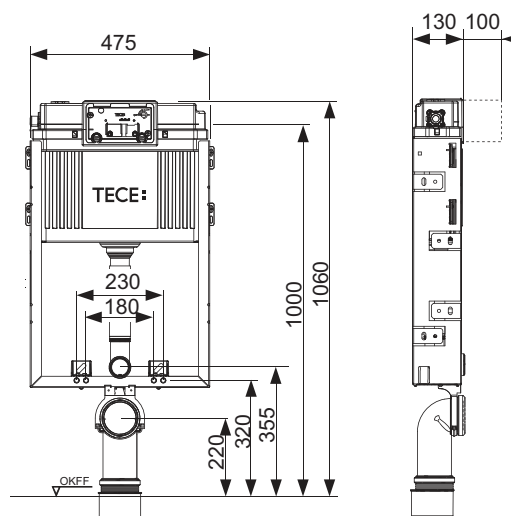

Комплект поставки:

Сливной бачок Uni с приводом спереди:

- Надежный бачок из ударопрочного пластика
- Предварительно собранный и опломбированный сливной бачок
- Соединение сливного бачка с внутренней резьбой 1/2"
- Объем бачка 10 литров; предустановленный объем смыва 6 литров; можно настроить объем смыва 4,5/7,5/9 литров; объем малого смыва 3 литра для системы двойного смыва. Оставшийся объем можно использовать для быстрого смыва.
- Изоляция для предотвращения образования конденсата
- Для панелей и рукояток смыва унитаза TECE
- Возможность установки системы с одинарным или двойным смывом в зависимости от используемой панели смыва
- Проверено в соответствии с DIN EN 14055
- Акустическая группа 1 в соответствии с DIN 4109
- Бесшумный гидравлический заливной клапан

Комплект поставки модуля:

- Рама из оцинкованной стали
- Две крепежные шпильки с гайками М 12, монтажное расстояние 180 или 230 мм
- Фановый отвод унитаза DN 90 из ПВХ с переходником DN 90/100 из PP
- Переходник также подходит для горизонтального монтажа
- Соединительный комплект унитаза DN 90 с защитными заглушки

Дополнительно приобретается:

- Панель смыва унитаза (см. панели смыва)
- Контейнер для гигиенических таблеток (опционально)
- Комплект опор (арт. 9030024)

Примечание.

Идеален для рядного монтажа с креплением непосредственно с угловыми соединениями к системе профиля TECEprofil в качестве средства выравнивания.

арт.	К 1	К 2	К 3	€/шт.
9370000	1 шт.	10 шт.	60 шт.	177,07