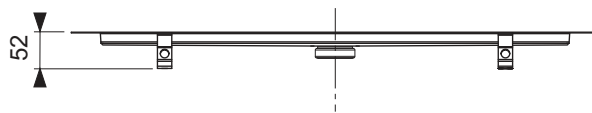

Комплект поставки:

- Корпус канала с фланцем из нержавеющей полированной стали, материал 1.4301 (304)
- Гидроизоляционная лента Seal System с текстильной основой для монтажа в жидкой или композитной гидроизоляции
- Соединительные элементы для монтажа в бетонной стяжке и заказываемый отдельно комплект опор
- Центральное отверстие для подсоединения сифона
- Уклон к центру для улучшения слива воды и самоочистения
- Основа для укладки камня выполнена из нержавеющей стали, материал 1.4301 (304), для установки в корпус канала
- Уплотнения

Минимальная высота установки (без декоративной панели) до верхней плоскости канала:

- 52 мм сифон «вертикальный»
- 61,5 мм сифон «низкий»
- 87 мм сифон «заниженный»
- 112 мм сифон «стандартный»
- 140 мм сифон «максимальный»

Размер лотка длина x ширина: (L — 87 мм) x 68 мм

Ширина непрерывной щели по периметру слива: 6–8 мм (см. чертеж справа)

Дополнительно приобретается:

- Сифон
- Комплект опор (опционально)
- Звукоизоляционный мат Drainbase (опционально) для обеспечения соответствия требованиям по уровню шума согласно DIN 4109 и защите от шума (SSt) согласно VDI 4100 уровней от I до III

Примечание: декоративная решетка "steel II" доступна в качестве заказной панели; любые другие типы декоративных панелей (основа для плитки, стеклянные панели, декоративные решетки) не подходят!

Номинальная длина	Общая длина L	Длина основы для укладки камня L — 89	Длина лотка L — 87	арт.	К 1	К 2	€/шт.
700 мм	735 мм	646 мм	648 мм	650700	1 шт.	40 шт.	465,69
800 мм	835 мм	746 мм	748 мм	650800	1 шт.	40 шт.	500,27
900 мм	935 мм	846 мм	848 мм	650900	1 шт.	40 шт.	534,87
1000 мм	1035 мм	946 мм	948 мм	651000	1 шт.	40 шт.	569,59
1200 мм	1235 мм	1146 мм	1148 мм	651200	1 шт.	20 шт.	638,59
1500 мм	1535 мм	1446 мм	1448 мм	651500**	1 шт.	20 шт.	743,18

Длина по индивидуальному заказу, эксклюзивные дизайны

Мы будем рады изготовить каналы требуемой вам длины или решетки с дизайном, соответствующим вашим условиям. Минимальное количество заказа - 20 каналов одного типоразмера. Мы сообщим вам стоимость после получения вашего запроса. Время поставки с момента выяснения и утверждения всех деталей составляет от шести до восьми недель. После утверждения заказ с индивидуальными размерами или дизайном декоративной решетки не подлежит отмене, и оплата не возвращается. Максимальная длина канала на заказ — 1500 мм.