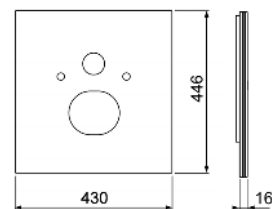

Стекланная панель TECElux для установки унитаза-биде (Duravit и т. п.)

Нижняя стекланная панель для установки унитаза-биде Duravit SensoWash C, а также Slim или Villeroy & Boch Viclean L, в комплекте со звукоизолирующей прокладкой, отводом для подключения воды внутри бачка и шлангом для подводки воды.

Размеры (в х ш х г): 446 х 430 х 16 мм

Цвет	Выставочные образцы	арт.	К 1	К 2	€/шт.
Стекло белое	—	9650103	1 шт.	20 шт.	332,11
Стекло черное	—	9650107	1 шт.	20 шт.	252,72

Стекланная панель TECElux для установки унитаза-биде (Geberit Aquaclean Sela и т. п.)

Нижняя стекланная панель для установки унитаза-биде Geberit Aquaclean Sela, Mera и Tuma, Toto Washlet SG, Toto Washlet EK или GL со скрытыми подключениями, Grohe Sensia, V & B ViClean U+ или Laufen Riva в комплекте со звукоизолирующей прокладкой и сменным армированным шлангом для подключения воды внутри бачка.

Размеры (в х ш х г): 446 х 430 х 16 мм