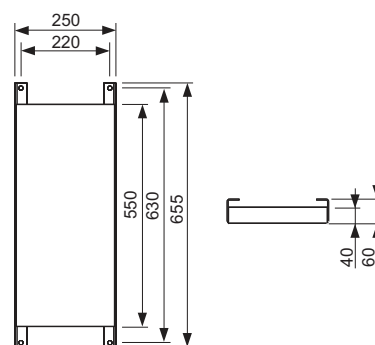

арт.	К 1	€/шт.
9042003	1 шт.	59,16