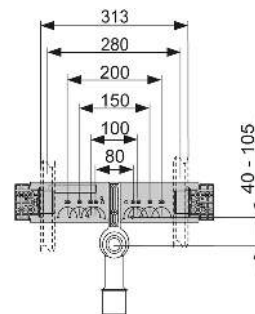

TECEprofil – Монтажные комплекты раковин

Монтажный комплект TECEprofil для раковины

Монтажная пластина из оцинкованной стали со звукоизоляцией для установки уголков с настенным креплением с узлом в сборе: соединительное колено DN 40/50, резиновая муфта, номинальный диаметр 30/50, защитная заглушка, крепежные элементы для крепления профилей TECEprofil, установочные элементы 2 x M10 и крепежные элементы для раковины.

Дополнительно приобретается:

- Уголок с настенным креплением TECEflex 16 x 1/2", TECE 1/2" x 1/2", TECElogo 16 x 1/2" или TECElogo 20 x 1/2"