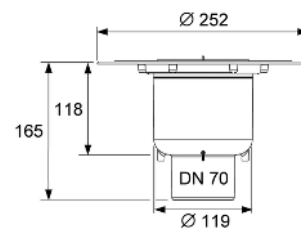

TECEdrainpoint S – Сифоны

Сифон TECEdrainpoint S DN 70, вертикальный с универсальным фланцем Seal System*

Сифон дренажный TECEdrainpoint S DN 70 вертикальный, стандартный, пластиковый (PP), испытанный согласно DIN EN 1253.

- с универсальным фланцем для соединения композитной гидроизоляции согласно стандарту DIN 18534 или зажимными фланцевыми соединениями
- Со съёмным стаканом гидрозатвора
- Уровень гидрозатвора = 50 мм согласно DIN EN 1253

Производительность (согласно DIN EN 1253) при уровне воды над решеткой 10/20 мм:

- при минимальной высоте монтажа решетки: 0,47/1,81 л/с
- при максимальной высоте монтажа решетки: 0,63/1,84 л/с

В комплект поставки входит защитная монтажная заглушка, пленка для монтажа и инструкции по сборке.

Дополнительно приобретается в зависимости от типа уплотнения:

- Гидроизоляционная манжета Seal System для создания испытанного, сертифицированного соединения с композитной гидроизоляцией
- Монтажный комплект с прижимным фланцем и гидроизоляционная манжета, обрезаемая по месту

Примечание.

Производительность измерена у верхней части трапа и с декоративной решеткой 150 мм (арт. 3660003), дополнительные сведения о производительности см. в соответствующем разделе.

арт.	К 1	€/шт.
3603600	1 шт.	24,01