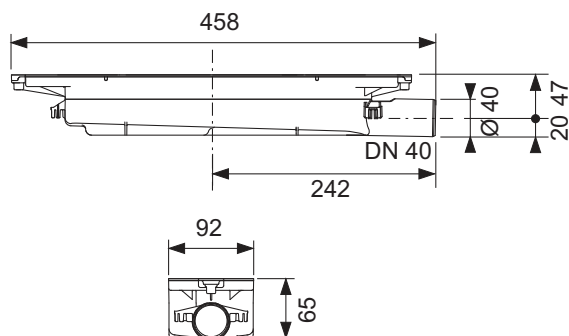

Сифон TECEdrainprofile "заниженный" DN 40 боковой слив*

Сифон для душевого профиля TECEdrainprofile для установки в бетонной стяжке. Для горизонтального подсоединения канализационной трубы DN 40. Установленная на заводе гидроизоляционная манжета SealSystem с защелкой для монтажа в композитной гидроизоляции в соответствии с DIN 18534

- Минимальная монтажная высота 65 мм (от нижней кромки сифона до верхней поверхности бетонной стяжки)
- Производительность $\geq 0,46 / \geq 0,53$ л/с (согласно DIN EN 1253 при уровне воды над решеткой 10/20 мм)
- Высота гидрозатвора 30 мм
- Съёмный гидрозатвор
- Встроенный анкер бетонной стяжки
- Установленная на заводе гибкая гидроизоляционная манжета Seal System с защелкой
- В комплекте со звукоизоляционной прокладкой
- Защитная монтажная крышка
- Подвижное уплотнение для соединения с душевым профилем TECEdrainprofile для компенсации размерных допусков

Дополнительно приобретается:

- Комплект опор (опционально)
- Звукоизоляционный мат для основания трапа (опционально)

арт.	К 1	€/шт.
673001	1 шт.	179,97