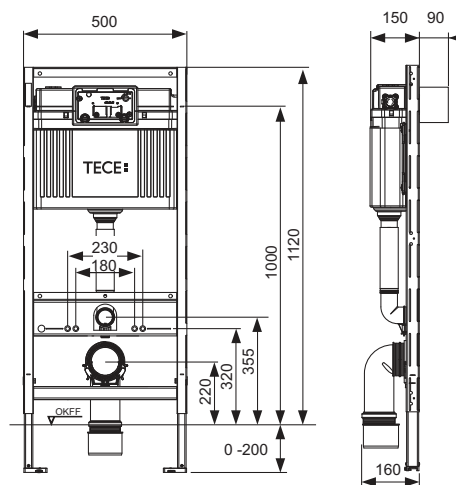

Комплект поставки модуля:

- Несущая монтажная рама с порошковым покрытием поверхности
- Две крепежные шпильки М 12 с гайками
- Фановый отвод унитаза DN 90, включая переходник DN 90/100 из PP
- Переходник также подходит для горизонтального монтажа
- Соединительный комплект унитаза DN 90, включая монтажные защитные заглушки

Возможность добавления приподнятого монтажа унитаза для высоты сиденья 48 см в соответствии с немецким стандартом DIN 18040 (DIN 18040: Безбарьерная конструкция. Часть 1. Общественные здания и рабочие места).

Дополнительно приобретается:

- Панель смыва унитаза (см. панели смыва)
- Крепежные элементы для монтажа отдельных блоков перед стеной, в углах или в деревянных каркасных конструкциях
- Контейнер для гигиенических таблеток (опционально)

Примечание.

Если используется унитаз с уменьшенной опорной поверхностью (расстояние от середины крепежной шпильки до нижней кромки опорной поверхности не превышает 18 см), например, Villeroy & Boch Memento, Senticque, Subway 2.0 необходимо установить комплект стальных кронштейнов (арт. 9041029) в нижней части конструкции.

арт.	К 1	К 2	К 3	€/шт.
9300000	1 шт.	10 шт.	60 шт.	186,26