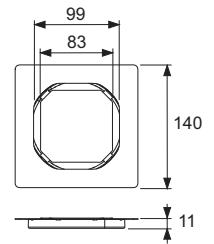

Основа для плитки TECEdrainpoint S, 100 мм, из нержавеющей стали, без рамки

Комплект состоит из верхней части трапа под облицовку плиткой и безрамочной основы под облицовку плиткой, 100 x 100 мм.

- Наружный диаметр = 110 мм
- Высота = 1 мм (походит для кафельной плитки и натурального камня любой толщины)
- Рамка решетки из тянутой нержавеющей стали, материал 1.4301 (304)
- Безрамочная основа под облицовку плиткой из тянутой нержавеющей стали, материал 1.4301 (304), размеры 83 x 83 мм, полированная поверхность, класс нагрузки К3 (нагрузка до 300 кг)