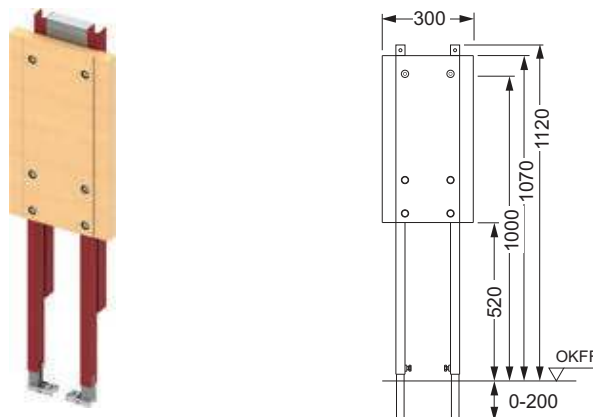

TECEprofil – Принадлежности

Застенный модуль TECEprofil для поручней и опорных систем

Для монтажа в каркасных стенах с профилем UA или в качестве элемента монтажа перед стеной.

Комплектация блока в сборе:

- Независимая монтажная рама, порошковое покрытие
- Водонепроницаемая панель из многослойной проклеенной фанеры
- Крепежные элементы для крепления на стене с профилем

Дополнительно приобретается:

- Крепление модуля (арт. 9380000) с регулировкой по глубине для монтажа перед стеной

арт.	К 1	К 2	€/шт.
9360000	1 шт.	10 шт.	134,18

Монтажная панель TECEprofil для поручней и опорных систем

Для надежного крепления опорных рукояток и опорных систем в опорных конструкциях TECEprofil или в каркасной стене с профилем UA.

Комплект поставки блока в сборе:

- Монтажная панель для резьбового крепления к универсальному модулю TECEprofil из водонепроницаемой клееной фанеры в соответствии с DIN 68705
- Два мульти-зажима для крепления на опорной конструкции TECEprofil