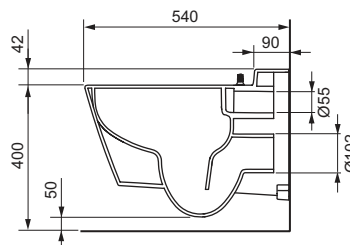

Особенности унитаза:

- Подвесной унитаз
- Компактная конструкция — расстояние от стены 540 мм, установочное расстояние между шпильками 180 мм
- Скрытые крепежные элементы и скрытые подсоединения к системе водоснабжения
- Безободковая чаша унитаза со встроенной защитой от брызг
- Установленное крепление для сидения унитаза с крышкой
- Материал: сантехническая керамика
- Оптимальная с гигиенической точки зрения конструкция унитаза с минимальным количеством углов, кромок и соединений
- Соответствует DIN EN 997
- Размеры (ш x в x г): 358 x 350 x 540 мм

Комплект поставки:

- Унитаз, включая крепежные элементы скрытого монтажа
- Предварительно установленное крепление для сидения унитаза
- Предварительно установленные управляющие регуляторы температуры и напора воды
- Армированные шланги для подсоединения к системе водоснабжения для стандартных угловых клапанов

Дополнительно приобретается:

- Сидение унитаза с крышкой TECEone (арт. 9700600)

Примечание.

Для функции биде на этапе установки необходимо предусмотреть подключение к системам горячего и холодного водоснабжения (см. комплекты установки).

Для установки с TECElux необходимо выбрать соответствующую нижнюю стеклянную панель (арт. 9650109 или 9650110).

арт.		K 1	K 2	€/шт.
9700200	NEW	1 шт.	4 шт.	1 250,00