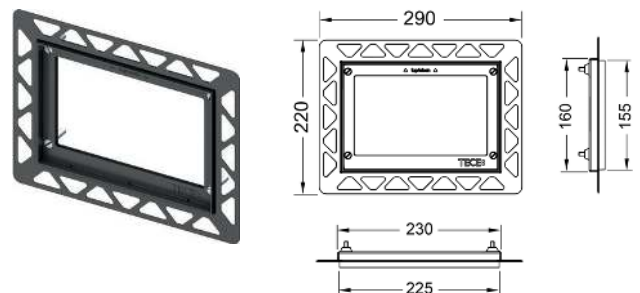

Цвет	Выставочные образцы	арт.	К 1	К 2	€/шт.
Белый	Да	9240646	1 шт.	20 шт.	53,54
Черный	Да	9240647	1 шт.	20 шт.	53,54
Хром глянцевый	Да	9240649	1 шт.	20 шт.	53,54
Позолоченная	—	9240648	1 шт.	20 шт.	289,11
Металлический глянцевый	—	9240644	1 шт.	20 шт.	139,00

Информацию о выставочных образцах можно получить в «Каталоге рекламной продукции».