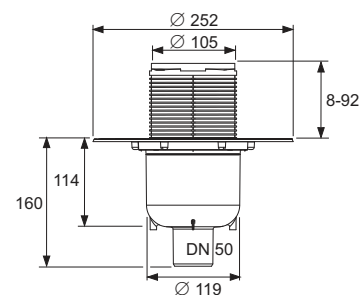

TECEdrainpoint S – Трапы

Трап дренажный TECEdrainpoint S 130, вертикальный с универсальным фланцем Seal System*

Трап дренажный TECEdrainpoint S 130 вертикальный DN 50, испытан согласно DIN EN 1253.

Комплект поставки:

- Корпус трапа DN 50 вертикальный, пластиковый (PP)
- с универсальным фланцем для соединения композитной гидроизоляции согласно стандарту DIN 18534 или зажимными фланцевыми соединениями
- Со съёмным стаканом гидрозатвора
- Уровень гидрозатвора = 50 мм согласно DIN EN 1253
- Верхняя часть трапа с рамкой решетки (АБС-пластик) и уплотнительным кольцом
- Декоративная решетка TECEdrainpoint S из тянутой нержавеющей стали, материал 1.4301 (304), размеры 100 x 100 мм, полированная поверхность, класс нагрузки К3 (нагрузка до 300 кг)

Производительность (согласно DIN EN 1253) при уровне воды над решеткой 10/20 мм:

- при минимальной высоте монтажа решетки: 0,64/1,36 л/с
- при максимальной высоте монтажа решетки: 0,70/1,56 л/с

В комплект поставки входит защитная монтажная заглушка, пленка для монтажа и инструкции по сборке.

Дополнительно приобретается в зависимости от типа уплотнения:

- Гидроизоляционная манжета Seal System для создания испытанного, сертифицированного соединения с композитной прокладкой
- Монтажный комплект с прижимным фланцем и гидроизоляционная манжета, обрезаемая по месту

арт.	К 1	К 2	€/шт.
3601300	1 шт.	10 шт.	30,00