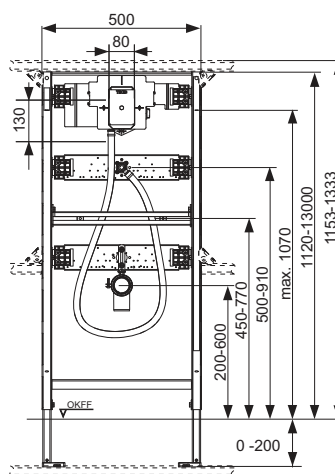

TECEprofil – Модули для писсуара

Модуль писсуара TECEprofil с корпусом клапана смыва TECE U 2, установочная высота 1120 мм

Модуль писсуара для установки с электронной панелью смыва TECEfilo, для установки в стальной профиль TECEprofil, в металлических или деревянных каркасных стенах, перед стеной или в качестве углового модуля.

Комплектация блока в сборе:

- Корпус клапана смыва писсуара TECE U 2 с регулированием потока на впуске и системой защиты застенного пространства
- Встроенный трансформатор 230/12 В для подключения непосредственно к сети 230 В
- Соединение IT Rp 1/2"
- Две регулируемые в диапазоне 0–200 мм опоры для крепления к полу
- Глубина установки 75 мм
- Две крепежные шпильки M8
- Регулируемые монтажные пластины
- Регулируемое по высоте соединение сифона
- Фановый отвод DN 50, включая защитные заглушки
- Крепежные элементы для писсуара
- Впускной фитинг 1/2"

Дополнительно приобретается:

- Электронная панель смыва TECEfilo (см. панели смыва для писсуаров)
- Крепежные элементы для монтажа отдельных блоков перед стеной, в углах или в деревянных каркасных конструкциях

Внимание!

Не подходит для наполовину скрытых писсуаров, например, Keramag Joly и Visit.

арт.	К 1	К 2	€/шт.
9320013	1 шт.	10 шт.	286,98