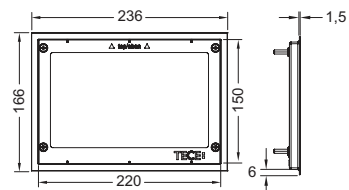

Информацию о выставочных образцах можно получить в «Каталоге рекламной продукции».

Панели смыва для унитазов – TЕСЕnow

Декоративная рамка для монтажной рамки

Металлическая декоративная рамка для использования вместе с монтажной рамкой. Закрывает неровные кромки настенной плитки. Декоративная рамка с регулированием глубины для отделки стен толщиной 5–18 мм (18–33 мм с использованием регулировочных болтов арт. 9820181).