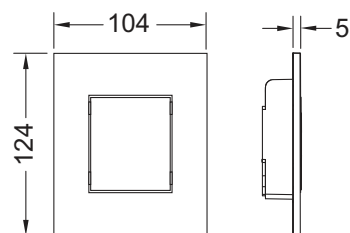

Панель смыва писсуара TECEnow с картриджем

Комплект для монтажа корпуса клапана смыва TECE U 1;
Клапан смыва категорий 1.5 и 4 (DIN EN 12541);
Регулируемый объем смыва 1, 2 или 4 литра;
Минимальное рабочее давление в системе 0,5 бар.

Комплект поставки:

- Картридж клапана смыва
- Сверхплоская пластиковая панель смыва, установочная высота 5 мм
- Толкатель и крепежные элементы

Подходит для монтажа на уровне стены вместе с монтажной рамкой для писсуара.

Размеры (ш х в х г): 104 x 124 x 5 мм

Монтажная рамка писсуара для установки на уровне стены в комплектацию не входит.

Цвет	Выставочные образцы	арт.	К 1	К 2	€/шт.
Белый	Да	9242400	1 шт.	15 шт.	74,88
Белый, антибактериальное покрытие	—	9242405	1 шт.	15 шт.	74,88
Хром глянцевый	Да	9242401	1 шт.	15 шт.	81,43
Хром матовый	Да	9242402	1 шт.	15 шт.	81,43
Черный	—	9242403	1 шт.	15 шт.	81,43

Информацию о выставочных образцах можно получить в «Каталоге рекламной продукции».