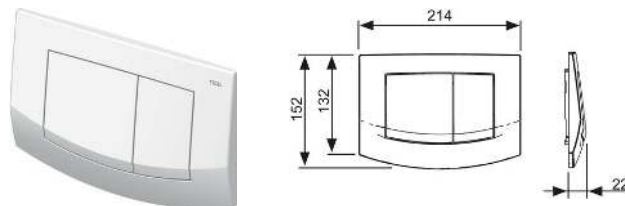

Панель смыва унитаза TЕСEambia для двойной системы смыва

Панель смыва для смывных бачков TЕСE, фронтальное или верхнее расположение панели смыва. Пластиковая панель смыва, клавиши с резиновыми накладками с двух сторон. В комплект входят толкатели и крепежные элементы. Совместима с контейнером для гигиенических таблеток.

Размеры (ш х в х г): 214 x 152 x 22 мм

Цвет	Выставочные образцы	арт.	К 1	К 2	К 3	€/шт.
Белый	Да	9240200	1 шт.	10 шт.	320 шт.	32,38
Белый, антибактериальное покрытие	Да	9240240	1 шт.	10 шт.	-	43,59
Хром матовый	Да	9240225	1 шт.	10 шт.	-	52,31
Хром глянцевый	Да	9240226	1 шт.	10 шт.	-	53,40
Рамка хром матовый, клавиши хром глянцевый	Да	9240253	1 шт.	10 шт.	-	52,31
Рамка хром глянцевый, клавиши хром матовый	Да	9240254	1 шт.	10 шт.	-	52,31

Информацию о выставочных образцах можно получить в «Каталоге рекламной продукции».

Панель смыва унитаза TЕСEambia для одинарной системы смыва

Панель смыва для смывных бачков TЕСE, фронтальная или верхняя установка. Пластиковая панель смыва, клавиша с резиновыми накладками с обеих сторон. В комплект входит толкатель и комплект крепежных элементов. Совместима с контейнером для гигиенических таблеток.

Размеры (ш х в х г): 214 x 152 x 22 мм