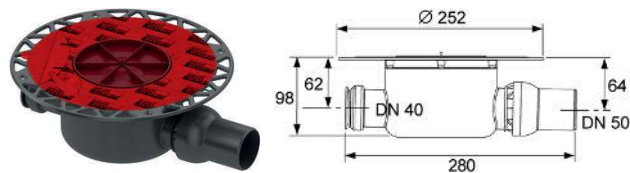

Сифон TECEdrainpoint S DN 50, стандартный, с универсальным фланцем Seal System*

Сифон дренажный TECEdrainpoint S DN 50 горизонтальный, стандартный, пластиковый (PP), испытанный согласно DIN EN 1253.

- с универсальным фланцем для соединения композитной гидроизоляции согласно стандарту DIN 18534 или зажимными фланцевыми соединениями
- С боковым входом DN 40 с заглушкой
- Со съёмным стаканом гидрозатвора
- Уровень гидрозатвора = 50 мм согласно DIN EN 1253

Производительность (согласно DIN EN 1253) при уровне воды над решеткой 10/20 мм:

- при минимальной высоте монтажа решетки: 0,52/0,89 л/с
- при максимальной высоте монтажа решетки: 0,64/1,35 л/с

В комплект входит защитная монтажная заглушка, пленка для монтажа и инструкции по сборке.

Дополнительно приобретается в зависимости от типа уплотнения:

- Гидроизоляционная манжета Seal System для создания испытанного, сертифицированного соединения с композитной гидроизоляцией
- Монтажный комплект с прижимным фланцем и гидроизоляционная манжета, обрезаемая по месту

Примечание.

Производительность измерена у верхней части трапа и с декоративной решеткой 100 мм (арт. 3660001), дополнительные сведения о производительности см. в соответствующем разделе.

арт.	К 1	€/шт.
3601500	1 шт.	21,98