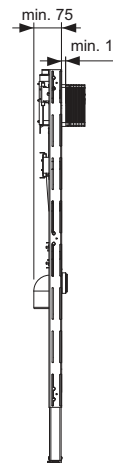

TECEprofil – Модули для писсуара

Модуль писсуара TECEprofil с корпусом клапана смыва TECE U 2, установочная высота 1120 мм

Модуль писсуара для установки с электронной панелью смыва TECEfilo, для установки в стальной профиль TECEprofil, в металлических или деревянных каркасных стенах, перед стеной или в качестве углового модуля.

Комплектация блока в сборе:

- Корпус клапана смыва писсуара TECE U 2 с регулированием потока на впуске и системой защиты застенного пространства
- Встроенный трансформатор 230/12 В для подключения непосредственно к сети 230 В
- Соединение IT Rp 1/2"
- Две регулируемые в диапазоне 0–200 мм опоры для крепления к полу
- Глубина установки 75 мм
- Две крепежные шпильки M8
- Регулируемые монтажные пластины
- Регулируемое по высоте соединение сифона
- Фановый отвод DN 50, включая защитные заглушки
- Крепежные элементы для писсуара
- Впускной фитинг 1/2"

Дополнительно приобретается:

- Электронная панель смыва TECEfilo (см. панели смыва для писсуаров)
- Крепежные элементы для монтажа отдельных блоков перед стеной, в углах или в деревянных каркасных конструкциях

Внимание!

Не подходит для наполовину скрытых писсуаров, например, Keramag Joly и Visit.

арт.	К 1	К 2	€/шт.
9320013	1 шт.	10 шт.	286,98