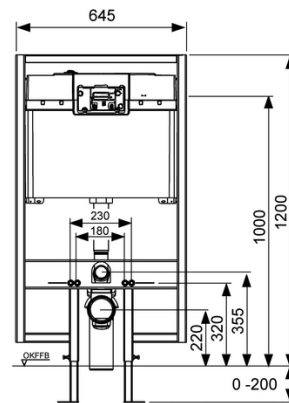

- Надежный бачок из ударопрочного пластика
- Предварительно собранный и опломбированный сливной бачок
- Предварительно собранный угловой клапан и соединение для сливного бачка с внутренней резьбой 1/2"
- Объем бачка 9,5 литров: предустановленный стандартный объем смыва 6 литров; возможность настройки объема смыва 4,5/6/9 литров; малый смыв 3 литра для системы двойного смыва. Оставшийся объем можно использовать для быстрого смыва
- Сертификация согласно DIN EN 14055
- С изоляцией от конденсата
- Для панелей и рукояток смыва унитаза TECE
- Возможность установки системы с одинарным или двойным смывом в зависимости от используемой панели смыва
- Бесшумный гидравлический заливной клапан

Комплект поставки модуля:

- Несущая монтажная рама с порошковым покрытием поверхности
- Монтажное расстояние шпилек унитаза 180 или 230 мм
- Фановый отвод DN 90/90
- Комплект для подключения унитаза DN 90
- Крепление для монтажа перед стеной (арт. 9380007)

Дополнительно приобретается:

- Панель смыва унитаза (см. панели смыва)
- Комплект крепежных элементов для установки модуля
- прокладка звукоизоляционная (арт. 9200010)
- Адаптер фанового отвода 90/110 мм (арт. 9820136)

Внимание!

С данным модулем невозможна установка электронных панелей смыва, стеклянных панелей смыва TECEsquare/TECEloop и панелей TECEpow на одном уровне со стеной, а также контейнера для гигиенических таблеток.

арт.	К 1	К 2	€/шт.
9300040	1 шт.	14 шт.	245,23