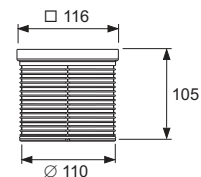

арт.	К 1	€/шт.
3660006	1 шт.	8,33