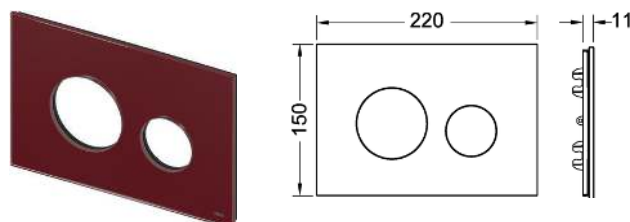

Цвет	Совместима с	Выставочные образцы	арт.	К 1	К 2	€/шт.
Стекло мятный зеленый	-	—	9240670	1 шт.	10 шт.	108,34
Стекло белое	-	—	9240671	1 шт.	10 шт.	108,34
Стекло Asis зеленое	Emco	Да	9240672	1 шт.	10 шт.	135,44
Стекло оранжевое	-	—	9240673	1 шт.	10 шт.	135,44
Стекло черное	Alape / Emco	—	9240674	1 шт.	10 шт.	135,44
Плитка сланцевая	-	Да	9240675*	1 шт.	10 шт.	180,55
Стекло серебристо-серое	Alape	Да	9240676	1 шт.	10 шт.	135,44
Стекло серо-голубое	-	—	9240677	1 шт.	10 шт.	135,44
Стекло кофейный коричневый	-	Да	9240678	1 шт.	10 шт.	135,44
Стекло рубиновое	Alape	Да	9240679	1 шт.	10 шт.	135,44
Стекло, слоновая кость	Alape	—	9240680	1 шт.	10 шт.	135,44
Зеркало	-	—	9240683	1 шт.	10 шт.	135,44
Стекло зеленая трава	Burgbad	Да	9240685	1 шт.	10 шт.	135,44

Информацию о выставочных образцах можно получить в «Каталоге рекламной продукции».