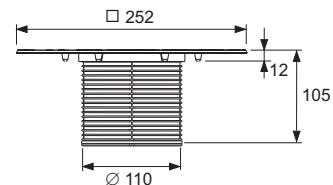

Удлинитель трапа TECEdrainpoint S, с универсальным фланцем Seal System*

Верхняя часть трапа из пластика с универсальным фланцем из пластика (PP) для композитных прокладок или зажимного фланцевого соединения.

- С универсальным фланцем для установки композитных прокладок или зажимных фланцевых соединений
- Уплотнительное кольцо
- Наружный диаметр = 110 мм
- Регулировка высоты = 12–95 мм