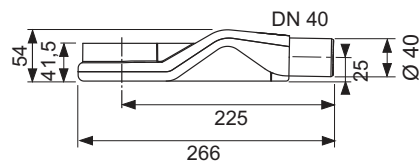

TECEdrainline – Сифоны

Сифон TECEdrainline «низкий» DN 40 боковой слив

Сифон TECEdrainline низкий для душевого канала, образующий поворотное соединение в корпусе канала, боковое соединение с канализационной трубой DN 40, съемная погружная трубка сифона.

- Установочная высота от низа сифона до верхней плоскости душевого канала = 68,5 мм
- Пониженный уровень гидрозатвора = 30 мм

Производительность (согласно DIN EN 1253) при уровне воды 10/20 мм над решеткой:

- Декоративная решетка "basic": 0,5/0,6 л/с
- Декоративная решетка "steel II": 0,5/0,6 л/с
- Основа для укладки плитки "plate"/"plate II": 0,5/0,6 л/с

Внимание!

Ввиду низкой высоты монтажа в зоне слива невозможно обеспечить достаточное покрытие бетонной стяжки. Поэтому для предотвращения растрескивания рекомендуется использовать только плитку большого размера с армированием.

Не предназначено для использования с инвалидными колясками!

арт.	К 1	К 2	€/шт.
650004	1 шт.	320 шт.	29,18

Сифон TECEdrainline «заниженный» DN 50 боковой слив

Сифон TECEdrainline для душевого канала для установки в корпус канала, сифон поворачивается на 360°, боковое соединение с канализационной трубой DN 50, съемная погружная трубка сифона.

- Установочная высота от низа сифона до верхней плоскости душевого канала = 95 мм
- Пониженный уровень гидрозатвора = 25 мм

Производительность (согласно DIN EN 1253) при уровне воды 10/20 мм над решеткой:

- Декоративная решетка "basic": 0,8/0,8 л/с
- Декоративная решетка "steel II": 0,7/0,8 л/с
- Основа для укладки плитки "plate"/"plate II": 0,7/0,8 л/с