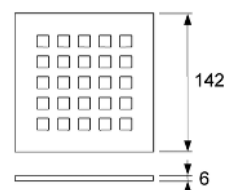

арт.	К 1	€/шт.
3665009	1 шт.	106,02