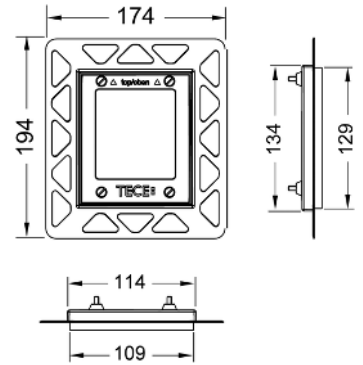

Монтажная рамка для установки панелей смыва писсуара на уровне стены

Монтажный комплект для монтажа стеклянных панелей смыва для писсуара TECElloor/TECESquare на уровне стены и металлических панелей TECESquare при сухом монтаже. Регулировка глубины рамки в зависимости от толщины чистового покрытия в диапазоне 5-18 мм (18-33 мм с использованием удлиненных регулировочных болтов арт. 9820181). Комплект поставки включает в себя инструмент для монтажа панели смыва.

Монтажная рамка необходима при облицовке стены!

Внимание! Только для сухого монтажа!

Для создания ровной кромки выреза в плитке используйте станок гидроабразивной резки.

Цвет	Выставочные образцы	арт.	К 1	К 2	€/шт.
Белый	—	9242646	1 шт.	40 шт.	53,54
Черный	—	9242647	1 шт.	40 шт.	53,54
Хром глянцевый	Да	9242649	1 шт.	40 шт.	53,54
Позолоченная	—	9242648	1 шт.	40 шт.	274,29

Информацию о выставочных образцах можно получить в «Каталоге рекламной продукции».