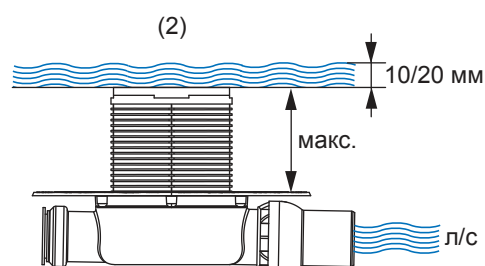

Наименование сифона (артикул)	Декоративная решетка или основа для плитки (артикул)	при минимальной высоте монтажа решетки (1)		при максимальной высоте монтажа решетки (2)	
		уровень воды над решеткой			
		10 мм	20 мм	10 мм	20 мм
DN 50 низкий (3601400)	Декоративная решетка, 100 мм (3660001, 3660002, 3660009)	0,52	0,61	0,69	1,12
	Декоративная решетка "quadratum", 100 мм (3660007)	0,44	0,69	0,53	0,85
	Основа для плитки, 100 мм (3660016) + удлинитель без фланца (3660006)	0,49	0,55	0,61	1,00
	Основа для плитки "plate", 150 мм (3660011)	0,64	0,70	0,98	1,04
DN 50 (3601500)	Декоративная решетка, 100 мм (3660001, 3660002, 3660009)	0,52	0,89	0,64	1,35
	Декоративная решетка "quadratum", 100 мм (3660007)	0,42	0,81	0,64	0,93
	Основа для плитки, 100 мм (3660016) + удлинитель без фланца (3660006)	0,45	0,75	0,79	1,07
	Основа для плитки "plate", 150 мм (3660011)	0,91	0,98	1,33	1,46
DN 50 вертикальный (3601600)	Декоративная решетка, 100 мм (3660001, 3660002, 3660009)	0,64	1,36	0,70	1,56
	Декоративная решетка "quadratum", 100 мм (3660007)	0,56	1,02	0,67	1,46
	Основа для плитки, 100 мм (3660016) + удлинитель без фланца (3660006)	0,62	0,96	0,89	1,48
	Основа для плитки "plate", 150 мм (3660011)	1,33	1,41	1,63	1,69
DN 50 для террас и балконов (3601401)	Декоративная решетка, 100 мм (3660001, 3660002, 3660009)	0,66	1,22	0,50	1,51
	Декоративная решетка "quadratum", 100 мм (3660007)	0,48	0,89	0,56	1,53
	Основа для плитки, 100 мм (3660016) + удлинитель без фланца (3660006)	0,71	0,97	0,81	1,07
	Основа для плитки "plate", 150 мм (3660011)	0,97	1,46	0,86	1,27
DN 70 горизонтальный (3603500)	Декоративная решетка, 100 мм (3660003, 3660004, 3660010)	0,62	1,22	0,87	1,74
	Декоративная решетка "quadratum", 100 мм (3660008)	0,76	1,13	0,78	1,54
	Основа для плитки, 100 мм (3660016) + удлинитель без фланца (3660006)	0,64	0,84	0,97	1,54
	Основа для плитки "plate", 150 мм (3660011)	1,19	1,29	1,50	1,72
DN 70 вертикальный (3603600)	Декоративная решетка, 100 мм (3660003, 3660004, 3660010)	0,47	1,81	0,63	1,84
	Декоративная решетка "quadratum", 100 мм (3660008)	0,79	1,67	0,68	1,99
	Основа для плитки, 100 мм (3660016) + удлинитель без фланца (3660006)	0,64	0,85	0,80	2,18
	Основа для плитки "plate", 150 мм (3660011)	1,62	1,97	2,24	2,42
DN 100 горизонтальный (3607500)	Декоративная решетка, 100 мм (3660003, 3660004, 3660010)	0,90	1,61	0,86	2,03
	Декоративная решетка "quadratum", 100 мм (3660008)	0,77	1,48	0,79	1,98
	Основа для плитки, 100 мм (3660016) + удлинитель без фланца (3660006)	0,46	1,12	0,58	1,81
	Основа для плитки "plate", 150 мм (3660011)	1,36	1,48	1,60	2,06
DN 100 вертикальный (3607600)	Декоративная решетка, 100 мм (3660003, 3660004, 3660010)	0,76	1,42	0,80	2,10
	Декоративная решетка "quadratum", 100 мм (3660008)	0,70	1,33	0,74	2,13
	Основа для плитки, 100 мм (3660016) + удлинитель без фланца (3660006)	0,76	1,06	0,59	1,86
	Основа для плитки "plate", 150 мм (3660011)	1,22	1,36	1,72	2,20