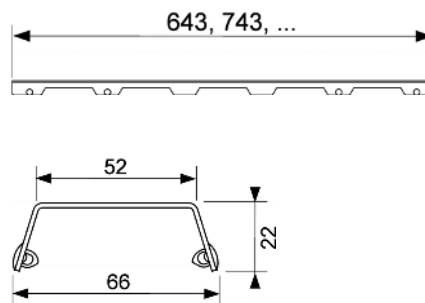

Стеклопанель TECEdrainline для душевого канала, прямая

Декоративная панель для душевого канала TECEdrainline, из нержавеющей стали со стеклянной поверхностью, для установки в корпус канала. Максимальная испытательная нагрузка 300 кг в соответствии с классом нагрузки КЗ, три различных цветовых решения.

Примечание.

Заказ индивидуальной длины недоступен!

Номинальная длина	Поверхность	арт.	К 1	€/шт.
700 мм	Стекло зеленое	600790	1 шт.	318,10
700 мм	Стекло белое	600791	1 шт.	318,10
700 мм	Стекло черное	600792	1 шт.	318,10
800 мм	Стекло зеленое	600890	1 шт.	332,64
800 мм	Стекло белое	600891	1 шт.	332,64
800 мм	Стекло черное	600892	1 шт.	332,64
900 мм	Стекло зеленое	600990	1 шт.	347,15
900 мм	Стекло белое	600991	1 шт.	347,15
900 мм	Стекло черное	600992	1 шт.	347,15
1000 мм	Стекло зеленое	601090	1 шт.	361,67
1000 мм	Стекло белое	601091	1 шт.	361,67
1000 мм	Стекло черное	601092	1 шт.	361,67
1200 мм	Стекло зеленое	601290	1 шт.	386,34
1200 мм	Стекло белое	601291	1 шт.	386,34
1200 мм	Стекло черное	601292	1 шт.	386,34
1500 мм	Стекло зеленое	601590	1 шт.	472,41
1500 мм	Стекло белое	601591	1 шт.	472,41
1500 мм	Стекло черное	601592	1 шт.	472,41

Декоративная панель TECEdrainline "steel II", нержавеющая сталь, глянец или сатин, для душевого канала, прямая

Декоративная панель для душевого канала TECEdrainline (прямого) из нержавеющей стали (глянец/сатин) для установки в корпус канала, несущая способность в соответствии с классом нагрузки КЗ — испытательная нагрузка 300 кг.