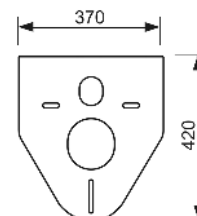

Звукоизоляционный комплект TECEprofil для унитазов и биде

Для звукоизоляции между унитазом или биде и слоем плитки.