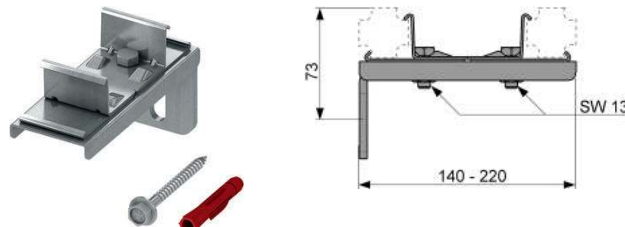

Двойное крепление TECEprofil

Двойное крепление для монтажа одновременно двух профилей TECEprofil к конструкции. Для несущих конструкций с глубиной 140—220 мм. Блок из оцинкованной стали в сборе в комплекте с крепежными элементами.

Приобретается отдельно: звукоизоляционный комплект TECEprofil для одинарного крепления (арт. 9021019)

арт.	К 1	К 2	К 3	€/шт.
9030011	5 шт.	15 шт.	60 шт.	7,94