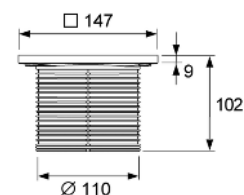

Декоративная решетка TECEdrainpoint S, 150 мм, в пластиковой рамке, с монтажным элементом

Комплект состоит из базовой декоративной решетки 142 x 142 мм и рамки декоративной решетки.

- Верхняя часть трапа с рамкой решетки из пластика (АБС)
- Уплотнительное кольцо
- Наружный диаметр = 110 мм
- Регулирование высоты = 12–92 мм
- Декоративная решетка TECEdrainpoint S из тянутой нержавеющей стали, материал 1.4301 (304), размеры 142 x 142 мм, полированная поверхность, класс нагрузки КЗ (нагрузка до 300 кг)