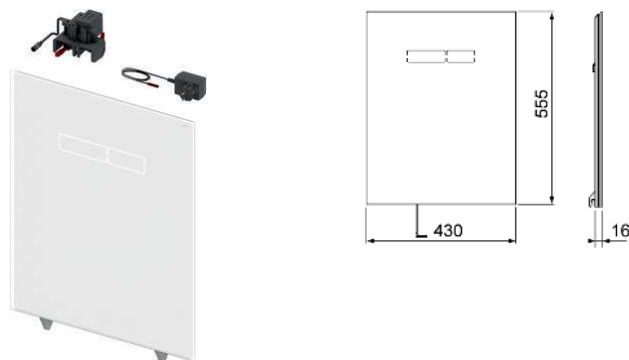

Функция электронной панели sen-Touch: датчик обнаруживает, когда человек приближается к унитазу, и включает подсветку клавиш смыва. Функция смыва приводится в действие легким прикосновением или без контакта. Электронная панель sen-Touch может быть запрограммирована в соответствии с личными предпочтениями.

Программируемые функции:

- Диапазон распознавания датчика
- Яркость подсветки
- Гигиенический смыв
- Последующая очистка воздуха
- Скорость вентилятора
- Функция очистки

Цвет	Выставочные образцы	арт.	К 1	К 2	€/шт.
Стекло белое	Да	9650002	1 шт.	10 шт.	765,53
Стекло черное	Да	9650003	1 шт.	10 шт.	781,48

Информацию о выставочных образцах можно получить в «Каталоге рекламной продукции».