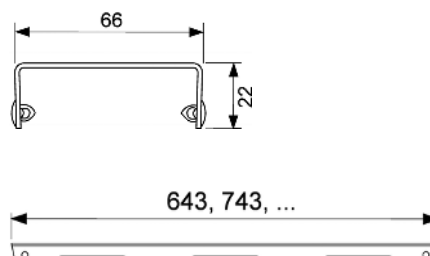

TECEdrainline – Декоративные панели прямые

Декоративная решетка TECEdrainline "quadratum", нержавеющая сталь, глянец или сатин, для душевого канала, прямая

Декоративная решетка для душевого канала TECEdrainline (прямого) из нержавеющей стали (глянец/сатин) для установки в корпус канала, класс нагрузки К3 — испытательная нагрузка 300 кг.

Максимальное сопротивление скольжению босых ног на мокрой поверхности, класс С согласно DIN 5 1097 (для поверхности «сатин»).

Номинальная

длина	Поверхность	арт.	К 1	€/шт.
700 мм	глянец	600750	1 шт.	169,87
700 мм	сатин	600751	1 шт.	204,08
800 мм	глянец	600850	1 шт.	176,20
800 мм	сатин	600851	1 шт.	211,69
900 мм	глянец	600950	1 шт.	185,08
900 мм	сатин	600951	1 шт.	225,65
1000 мм	глянец	601050	1 шт.	211,69
1000 мм	сатин	601051	1 шт.	252,26
1200 мм	глянец	601250	1 шт.	252,26
1200 мм	сатин	601251	1 шт.	308,03
1500 мм	глянец	601550	1 шт.	320,72
1500 мм	сатин	601551	1 шт.	389,13

Декоративная решетка TECEdrainline "organic", нержавеющая сталь, глянец или сатин, для душевого канала, прямая

Декоративная панель для душевого канала TECEdrainline (прямого) из нержавеющей стали (глянец/сатин) для установки в корпус канала, несущая способность в соответствии с классом нагрузки К3 — испытательная нагрузка 300 кг.

Номинальная

длина	Поверхность	арт.	К 1	€/шт.
700 мм	глянец	600760	1 шт.	128,00
700 мм	сатин	600761	1 шт.	155,91
800 мм	глянец	600860	1 шт.	134,36
800 мм	сатин	600861	1 шт.	161,00
900 мм	глянец	600960	1 шт.	147,03
900 мм	сатин	600961	1 шт.	176,20
1000 мм	глянец	601060	1 шт.	171,12
1000 мм	сатин	601061	1 шт.	204,08
1200 мм	глянец	601260	1 шт.	197,75
1200 мм	сатин	601261	1 шт.	239,56
1500 мм	глянец	601560	1 шт.	252,26
1500 мм	сатин	601561	1 шт.	308,03