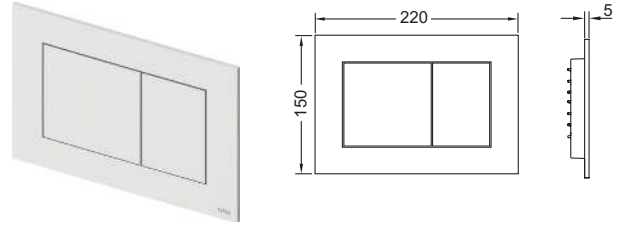

Панель смыва TЕСEpow для системы двойного смыва

Панель смыва для смывных бачков TЕСE, фронтальная или верхняя установка. Плоская пластиковая панель смыва, клавиши с резиновыми накладками с обеих сторон. В комплект входят толкатели и крепежные элементы. Подходит для установки на уровне стены вместе с монтажной рамкой унитаза и дистанционной рамкой TЕСEpow. Совместима с контейнером для гигиенических таблеток.

Размеры (ш х в х г): 220 х 150 х 5 мм

Примечание:

минимальная толщина конструкции для кирпичной стены — 23 мм!

Цвет	Выставочные образцы	арт.	К 1	К 2	€/шт.
Белый	Да	9240400	1 шт.	10 шт.	35,61
Белый, антибактериальное покрытие	—	9240405	1 шт.	10 шт.	47,95
Хром глянцевый	Да	9240401	1 шт.	10 шт.	58,74
Хром матовый	Да	9240402	1 шт.	10 шт.	57,55
Черный	Да	9240403	1 шт.	10 шт.	59,90

Информацию о выставочных образцах можно получить в «Каталоге рекламной продукции».

Дистанционная рамка TЕСEpow

Для использования вместе с панелью смыва TЕСEpow. Используется как промежуточная дистанционная рамка или для монтажа панели смыва TЕСEpow на уровне стены.

Размеры (ш х в х г): 220 х 150 х 5 мм