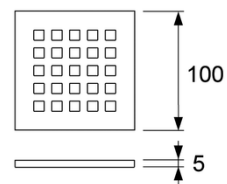

TECEdrainpoint S – Решетки

Декоративная решетка TECEdrainpoint S "quadratum", нержавеющая сталь, 100 мм

Декоративная решетка "quadratum" TECEdrainpoint S 100 x 100 мм, нержавеющая сталь, материал 1.4301 (304).

- Размеры = 100 x 100 мм (наружные размеры)
- Полированная поверхность
- Класс нагрузки L15 (нагрузка до 1500 кг)

арт.	К 1	€/шт.
3665006	1 шт.	62,23

Декоративная решетка TECEdrainpoint S "quadratum", нержавеющая сталь, 150 мм

Декоративная решетка "quadratum" TECEdrainpoint S 142 x 142 мм, нержавеющая сталь, материал 1.4301 (304).

- Размеры = 142 x 142 мм (наружные размеры)
- Полированная поверхность
- Класс нагрузки L15 (нагрузка до 1500 кг)