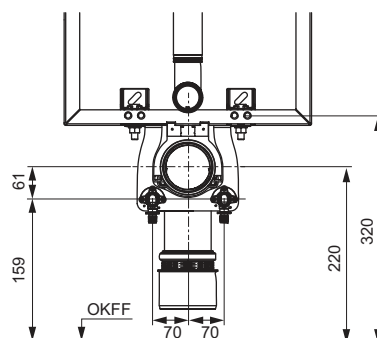

арт.		K 1	€/шт.
9880047	NEW	1 шт.	22,05