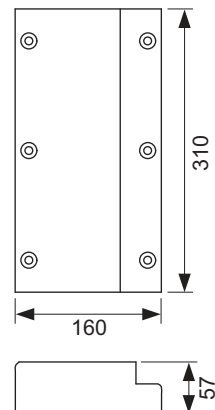

TECEprofil – Модули для унитаза

Комплект деревянных пластин TECEprofil для крепления поручней безопасности

Комплект деревянных пластин, состоящих из двух водонепроницаемых пластин из проклеенной фанеры, включая крепежные элементы для установки на модуле унитаза Geronto. Крепежные винты для монтажа поручней в комплектацию не входят.

Примечание.

Не подготовлен для поручня безопасности с управлением смывом по кабелю.

арт.	К 1	К 2	€/Компл.
9042008	1 Компл.	10 Компл.	19,61

Застенный модуль TECEprofil с универсальным смывным бачком для подвесного унитаза Keramag Espital, высота 1340 мм

Модуль унитаза для крепления на профиле TECEprofil или монтажа в металлических или деревянных каркасных стенах, перед стеной или в качестве углового модуля; также подходит для сборки отдельного блока.

Комплектация блока в сборе:

Сливной бачок Uni для привода спереди:

- Надежный бак из ударопрочного пластика
- Предварительно собранный и опломбированный сливной бачок
- Соединение для сливного бачка с внутренней резьбой 1/2"
- Объем бачка 10 литров: предустановленный стандартный объем смыва 6 литров; можно настроить объем смыва 4,5/7,5/9 литров; малый слив 3 литра для системы двойного смыва. Оставшийся объем можно использовать для быстрого смыва.
- Изоляция для предотвращения образования конденсата
- Для панелей и рукоятки смыва унитаза TECE
- Возможность установки системы с одинарным или двойным смывом в зависимости от используемой панели смыва
- Сертификация согласно DIN EN 14055
- Акустическая группа 1 в соответствии с DIN 4109
- Бесшумный гидравлический заливной клапан

Комплект поставки модуля:

- Несущая монтажная рама с порошковым покрытием
- Две регулируемые опоры для напольного крепления 0-200 мм
- Два полностью собранных шумопоглощающих уголка с настенным креплением 1/2" x 1/2" для крепления настенных фитингов
- Две крепежные шпильки M12 с гайками
- Монтажное расстояние 180 или 230 мм
- Фановый отвод унитаза DN 90, включая переходник DN 90/100 из PP
- Переходник также подходит для горизонтального монтажа
- Комплект для подключения унитаза DN 90, включая защитные заглушки

Дополнительно приобретается:

- Панель смыва унитаза (см. панели смыва)
- Крепежные элементы для монтажа отдельных блоков перед стеной, в углах или в деревянных каркасных конструкциях
- Контейнер для гигиенических таблеток (опционально)