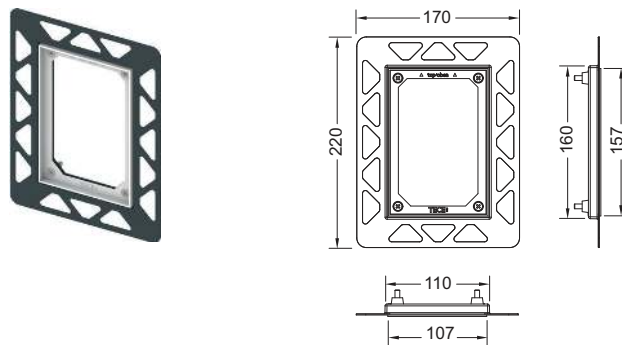

Панели смыва для писсуаров – Электронные системы смыва TECEfilo

Монтажная рамка TECEfilo для монтажа на уровне стены

Монтажный комплект для монтажа на уровне стены электронной панели смыва писсуара TECEfilo, сухой монтаж. Рамка для облицовки стеновой плиткой с регулированием глубины в диапазоне 5–18 мм (18–33 мм с использованием регулировочных болтов арт. 9820181). В комплект входит инструмент для монтажа/демонтажа лицевой панели.

Монтажная рамка необходима при облицовке стены!

Предупреждение!

Только для сухого монтажа. Для создания ровной кромки выреза в плитке используйте станок гидроабразивной резки.

Цвет	арт.	К 1	€/шт.
Хром глянцевый	9242040	1 шт.	23,59
Белый	9242041	1 шт.	20,44
Черный	9242042	1 шт.	20,44