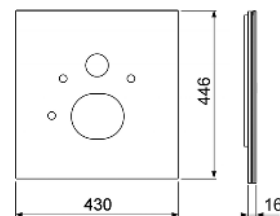

Цвет	Выставочные образцы	арт.	К 1	К 2	€/шт.
Стекло белое	—	9650104	1 шт.	20 шт.	269,78
Стекло черное	—	9650108	1 шт.	20 шт.	269,78

Стекланная панель TECElux для установки сидений-биде

Нижняя стекланная панель для установки сидений-биде TOTO Washlet GL и EK, Washlet Giovannoni, Villeroy & Boch Viclean U или Geberit Aquaclean 5000 и 5000 plus, в комплекте со звукоизолирующей прокладкой и отводом для подключения воды внутри бачка.

В случае установки унитаза-биде TOTO или Villeroy & Boch необходим шланг для подводки воды (арт. 9660001)

Размеры (в х ш х г): 446 х 430 х 16 мм