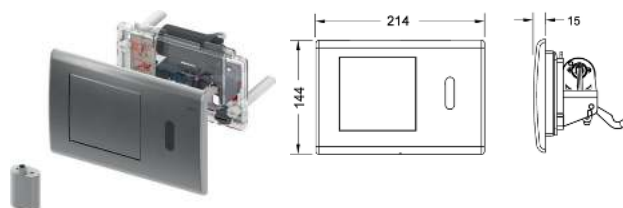

Панель смыва унитаза ТЕСЕplanus с ИК-датчиком, батарея 6 В

Для бесконтактного привода смыва сливных бачков ТЕСЕ. Совместима со всеми смывными бачками ТЕСЕ (глубина установки 13 см) с фронтальным расположением панели смыва на высоте приблизительно 1 м.

Комплектация:

- Инфракрасный датчик с автофокусом с двумя зонами определения стоящего или сидящего человека
- Панель смыва из нержавеющей стали для дополнительного включения ручного смыва
- Герметичный отсек для батарей с литиевой батареей типа 2CR5, 6 В
- Электрическое подъемное устройство с сервоприводом, установлено на блок привода
- Предустановка объема смыва 4,5/6/7,5 или 9 литров
- Толкатель и крепежные элементы
- Ключ для программирования
- Настраиваемые гигиенические функции

Совместима с контейнером для гигиенических таблеток.

Цвет	арт.	К 1	€/шт.
Нержавеющая сталь, сатин	9240350*	1 шт.	594,88
Хром глянцевый	9240351*	1 шт.	594,88
Белый глянцевый	9240361*	1 шт.	594,88

Панель смыва унитаза ТЕСЕplanus с ИК-датчиком, питание от сети 12 В

Для бесконтактного привода смыва сливных бачков ТЕСЕ. Совместима со всеми смывными бачками ТЕСЕ (глубина установки 13 см) с фронтальным расположением панели смыва на высоте приблизительно 1 м.

Комплектация:

- Инфракрасный датчик с автофокусом с двумя зонами определения стоящего или сидящего человека
- Панель смыва из нержавеющей стали для дополнительного включения ручного смыва
- Работа от сети через внешний трансформатор 230/12 В (в комплектацию не входит)
- Электрическое подъемное устройство с сервоприводом, установлено на блок управления
- Предустановка объема большого смыва 4,5/6/7,5 или 9 литров
- Толкатель и комплект крепежных элементов
- Ключ для программирования
- Настраиваемые гигиенические функции

Дополнительно приобретается:

- трансформатор ТЕСЕplanus 230/12 В (арт. 9810003)
- соединительный кабель ТЕСЕplanus 12 В (арт. 9810004)

Совместима с контейнером для гигиенических таблеток.