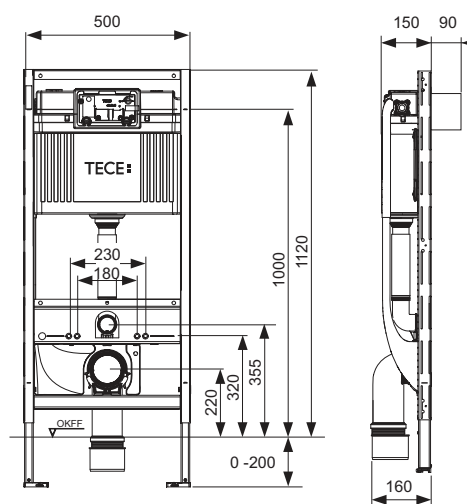

Комплект поставки модуля:

- Несущая монтажная рама с порошковым покрытием поверхности
- Две крепежные шпильки M 12 с гайками
- Фановый отвод унитаза DN 90, включая переходник DN 90/100 из PP
- Переходник также подходит для горизонтального монтажа
- Соединительный комплект унитаза DN 90
- Короб включая вставную воронку для универсального позиционирования соединения для подачи воды
- Кабельная коробка для универсального позиционирования подключения электропитания
- Крышка корпуса с защитными заглушками

Возможность монтажа унитаза на высоте 48 см в соответствии с немецким стандартом DIN 18040 (DIN 18040: Безбарьерная конструкция. Часть 1. Общественные здания и рабочие места).

Дополнительно приобретается:

- Панель смыва унитаза (см. панели смыва)
- Крепежные элементы для монтажа перед стеной, углового монтажа или монтажа на деревянных конструкциях
- Контейнер для гигиенических таблеток (опционально)
- Комплект для подключения унитазов-биде для модуля высотой 1120 мм (арт. 9880052)

Примечание.

При использовании унитаза с уменьшенной опорной поверхностью (например, Villeroy & Boch Memento, Sentique, Subway 2.0) необходимо установить комплект стальных кронштейнов (арт. 9041029) в нижней части конструкции.

арт.	К 1	К 2	К 3	€/шт.
9300079	1 шт.	10 шт.	60 шт.	286,42