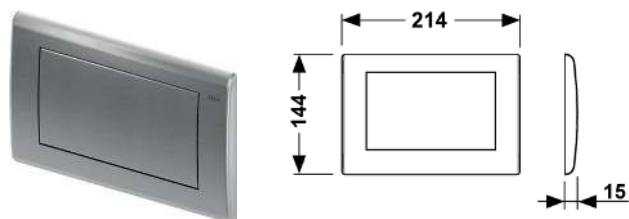

Цвет	Выставочные образцы	арт.	К 1	К 2	€/шт.
Белый матовый	Да	9240312	1 шт.	10 шт.	91,92
Белый глянцевый	Да	9240314	1 шт.	10 шт.	101,62
Нержавеющая сталь, сатин	Да	9240310	1 шт.	10 шт.	89,62
Хром глянцевый	Да	9240311	1 шт.	10 шт.	89,62

Информацию о выставочных образцах можно получить в «Каталоге рекламной продукции».