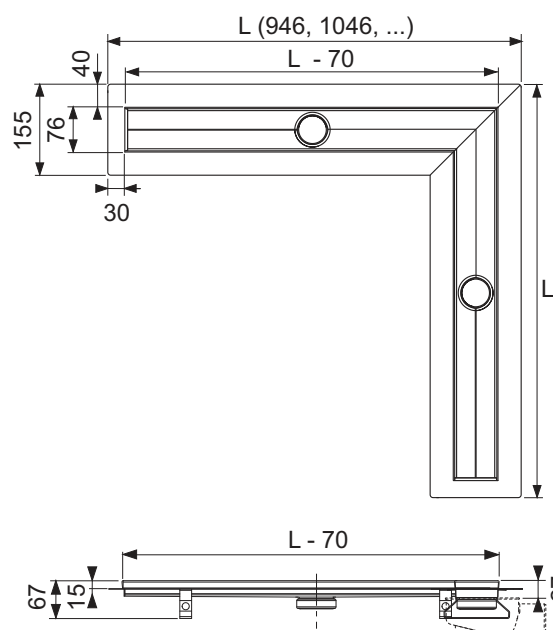

Угловой душевой канал 90° для монтажа в бетонной стяжке с фланцем и гидроизоляционной лентой Seal System для создания протестированного независимой лабораторией соединения душевого канала TECEdrainline с композитной гидроизоляцией.

Комплект поставки:

- Корпус канала с фланцем из нержавеющей полированной стали, материал 1.4301 (304)
- Гидроизоляционная лента Seal System с текстильной основой для монтажа в жидкой или композитной гидроизоляции
- Соединительные элементы для монтажа в бетонной стяжке и заказываемый отдельно комплект опор
- Два отверстия для подсоединения сифонов
- Уклон к центру для улучшения слива воды и самоочищения
- Уплотнение

Длина без облицовки с фланцем = 946 x 946, 1046 x 1046, ... мм

Видимая длина после монтажа = 878 x 878, 978 x 978, ... мм

Ширина без облицовки с фланцем = 156 мм

Видимая ширина после монтажа = 76 мм

Установочная высота до уровня чистового пола (в зависимости от модели сифона):

- 67 мм сифон «вертикальный»
- 68,5 мм сифон «низкий»
- 95 мм сифон «заниженный»
- 120 мм сифон «стандартный»
- 148 мм сифон «максимальный»

Дополнительно приобретается:

- Декоративная решетка или основа для укладки плитки
- 2 сифона
- 2 комплекта установочных опор (опционально)
- Звукоизоляционный мат Drainbase (опционально) для обеспечения соответствия требованиям по уровню шума согласно DIN 4109 и защите от шума (SSt) согласно VDI 4100 уровней от I до III

Номинальная длина	Общая длина L	Видимый размер после монтажа L — 70 мм	арт.	K 1	K 2	€/шт.
900 x 900 мм	946 x 946 мм	878 x 878 мм	610900**	1 шт.	9 шт.	514,65
1000 x 1000 мм	1046 x 1046 мм	978 x 978 мм	611000**	1 шт.	9 шт.	536,20
1200 x 1200 мм	1246 x 1246 мм	1178 x 1178 мм	611200**	1 шт.	9 шт.	579,25
1500 x 1500 мм	1546 x 1546 мм	1478 x 1478 мм	611500***	1 шт.	-	642,66

Длина по индивидуальному заказу, эксклюзивные дизайны

Мы будем рады изготовить каналы требуемой вам длины или решетки с дизайном, соответствующим вашим условиям. Минимальное количество заказа - 20 каналов одного типоразмера. Мы сообщим вам стоимость после получения вашего запроса. Время поставки с момента выяснения и утверждения всех деталей составляет от шести до восьми недель. После утверждения заказа с индивидуальными размерами или дизайном декоративной решетки не подлежит отмене, и оплата не возвращается. Максимальная длина канала на заказ — 1500 мм.