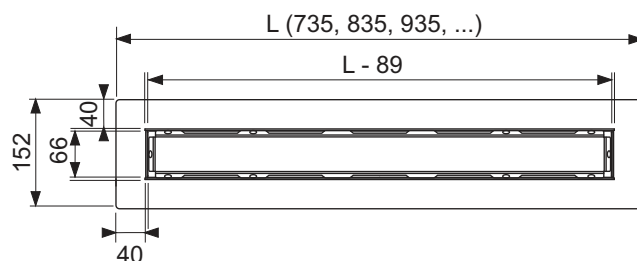

Комплект поставки:

- Корпус канала с фланцем из нержавеющей полированной стали, материал 1.4301 (304)
- Гидроизоляционная лента Seal System с текстильной основой для монтажа в жидкой или композитной гидроизоляции
- Соединительные элементы для монтажа в бетонной стяжке и заказываемый отдельно комплект опор
- Центральное отверстие для подсоединения сифона
- Уклон к центру для улучшения слива воды и самоочистения
- Основа для укладки камня выполнена из нержавеющей стали, материал 1.4301 (304), для установки в корпус канала
- Уплотнения

Минимальная высота установки (без декоративной панели) до верхней плоскости канала:

- 52 мм сифон «вертикальный»
- 61,5 мм сифон «низкий»
- 87 мм сифон «заниженный»
- 112 мм сифон «стандартный»
- 140 мм сифон «максимальный»

Размер лотка длина x ширина: (L — 87 мм) x 68 мм

Ширина непрерывной щели по периметру слива: 6–8 мм (см. чертеж справа)

Дополнительно приобретается:

- Сифон
- Комплект опор (опционально)
- Звукоизоляционный мат Drainbase (опционально) для обеспечения соответствия требованиям по уровню шума согласно DIN 4109 и защите от шума (SSt) согласно VDI 4100 уровней от I до III

Примечание: декоративная решетка "steel II" доступна в качестве заказной панели; любые другие типы декоративных панелей (основа для плитки, стеклянные панели, декоративные решетки) не подходят!

Номинальная длина	Общая длина L	Длина основы для укладки камня L — 89	Длина лотка L — 87	арт.	К 1	К 2	€/шт.
700 мм	735 мм	646 мм	648 мм	650700	1 шт.	40 шт.	465,69
800 мм	835 мм	746 мм	748 мм	650800	1 шт.	40 шт.	500,27
900 мм	935 мм	846 мм	848 мм	650900	1 шт.	40 шт.	534,87
1000 мм	1035 мм	946 мм	948 мм	651000	1 шт.	40 шт.	569,59
1200 мм	1235 мм	1146 мм	1148 мм	651200	1 шт.	20 шт.	638,59
1500 мм	1535 мм	1446 мм	1448 мм	651500**	1 шт.	20 шт.	743,18

Длина по индивидуальному заказу, эксклюзивные дизайны

Мы будем рады изготовить каналы требуемой вам длины или решетки с дизайном, соответствующим вашим условиям. Минимальное количество заказа - 20 каналов одного типоразмера. Мы сообщим вам стоимость после получения вашего запроса. Время поставки с момента выяснения и утверждения всех деталей составляет от шести до восьми недель. После утверждения заказ с индивидуальными размерами или дизайном декоративной решетки не подлежит отмене, и оплата не возвращается. Максимальная длина канала на заказ — 1500 мм.