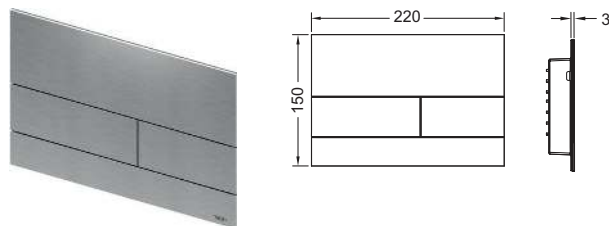

Панели смыва для унитазов – TECESquare

Металлическая панель смыва унитаза TECESquare II для системы с двойным смывом

Панель смыва для смывных бачков TECE, фронтальная или верхняя установка. Сверхплоская металлическая панель смыва с двумя установленными на пружинах клавишами кулисного типа. В комплект поставки входят толкатели, крепежные элементы и инструмент для монтажа/демонтажа. Совместима с контейнером для гигиенических таблеток.

Размеры (ш х в х г): 220 x 150 x 3 мм

Изделие поставляется со встроенной монтажной рамкой!

Примечание:

минимальная толщина отделки стены — 30 мм!

Цвет	Выставочные образцы	арт.	К 1	К 2	€/шт.
Нержавеющая сталь, сатин (с покрытием против отпечатков пальцев)	Да	9240830	1 шт.	10 шт.	261,22
Хром глянцевый	Да	9240831	1 шт.	10 шт.	261,22
Белый глянцевый	Да	9240832	1 шт.	10 шт.	261,22
Белый матовый	Да	9240834	1 шт.	10 шт.	261,22
Черный матовый	Да	9240833	1 шт.	10 шт.	295,78

Информацию о выставочных образцах можно получить в «Каталоге рекламной продукции».

Стеклопанель смыва унитаза TECESquare для системы с двойным смывом

Панель смыва для смывных бачков TECE, фронтальная или верхняя установка. Плоская стеклянная панель смыва с двумя установленными на пружинах клавишами привода кулисного типа. Подходит для монтажа на уровне стены вместе с монтажной рамкой унитаза для монтажа на уровне стены (например, арт. 9240649). Совместима с контейнером для гигиенических таблеток.

Размеры (ш х в х г): 220 x 150 x 11 мм

Монтажная рамка для установки панели смыва на уровне стены в комплектацию не входит; приобретается дополнительно!