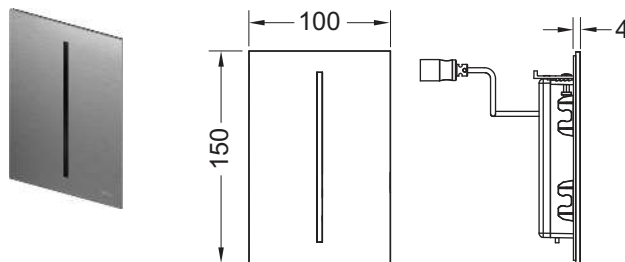

Комплект поставки:

- Магнитный клапан с грязевым фильтром
- Сверхплоская прикручиваемая металлическая панель с датчиком обнаружения
- Крепежные элементы
- Ключ для программирования

Размеры (ш x в x г): 100 x 150 x 4 мм