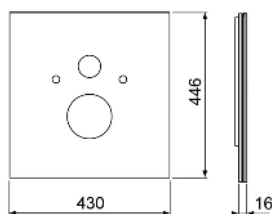

Цвет	Выставочные образцы	арт.		К 1	К 2	€/шт.
Стекло белое	Да	9650100		1 шт.	20 шт.	185,36
Стекло черное	Да	9650105		1 шт.	20 шт.	192,63

Информацию о выставочных образцах можно получить в «Каталоге рекламной продукции».

Стекланная панель TECElux для установки унитазов-биде (TOTO, Geberit)

Нижняя стекланная панель для установки унитазов-биде TOTO Neorest AC и EW, а также Geberit AquaClean 8000/8000 plus, в комплекте со звукоизолирующей прокладкой и отводом для подключения воды внутри бачка.

В случае установки унитаза-биде TOTO необходим шланг для подводки воды (арт. 9660001).

Размеры (в х ш х г): 446 х 430 х 16 мм