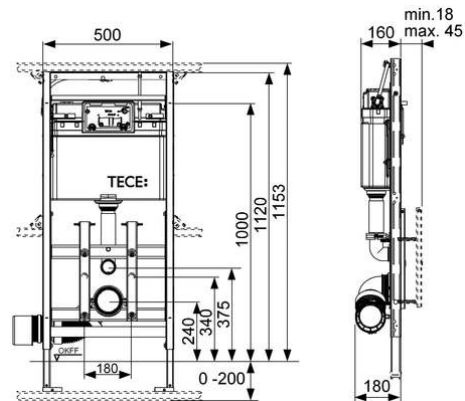

Модуль:

- Несущая монтажная рама с порошковым покрытием поверхности
- Регулируемые по глубине направляющие для верхней стеклянной панели с блоком управления приводом и нижней стеклянной панели, с возможностью ручной регулировки высоты
- Две регулируемые в диапазоне 0-200 мм опоры для крепления к полу
- Две крепежные шпильки и гайки M 12
- Установочное расстояние для унитаза 180 мм
- Гибкий фановый отвод DN 90 из PE-HD (свариваемый), включая переходник DN 90/100 из полипропилена
- Комплект патрубков для подсоединения унитаза DN 90, включая защитные заглушки
- Высокоэффективная защита внутренних пространств конструкции
- Подходит для стен с толщиной чистовой отделки до 45 мм
- Размеры (в х ш х г): 1120 x 500 x 180 мм

Дополнительно приобретается:

- Верхняя стеклянная панель с блоком управления
- Нижняя стеклянная панель для установки унитаза
- Крепежные элементы для установки перед стеной, угловой установки или установки в деревянные стоечно-балочные конструкции

Дополнительные принадлежности (опционально):

система очистки воздуха TECElux ceramic-Air (арт. 9660000), только в сочетании с верхней стеклянной панелью sen-Touch с сенсорным блоком управления.

арт.	К 1	К 2	К 3	€/шт.
9600200	1 шт.	6 шт.	12 шт.	528,59