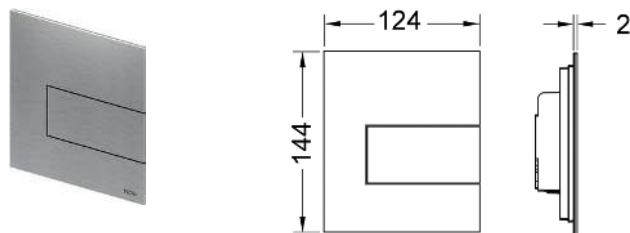

Комплект поставки:

- Картридж сливного клапана
- Сверхплоская металлическая панель смыва, установочная высота 2 мм
- Толкатель и крепежные элементы

Размеры (ш x в x г): 124 x 144 x 2 мм

Установка только с помощью монтажной рамки для монтажа панели смыва для писсуара на уровне стены (арт. 9242647), которая приобретается дополнительно!