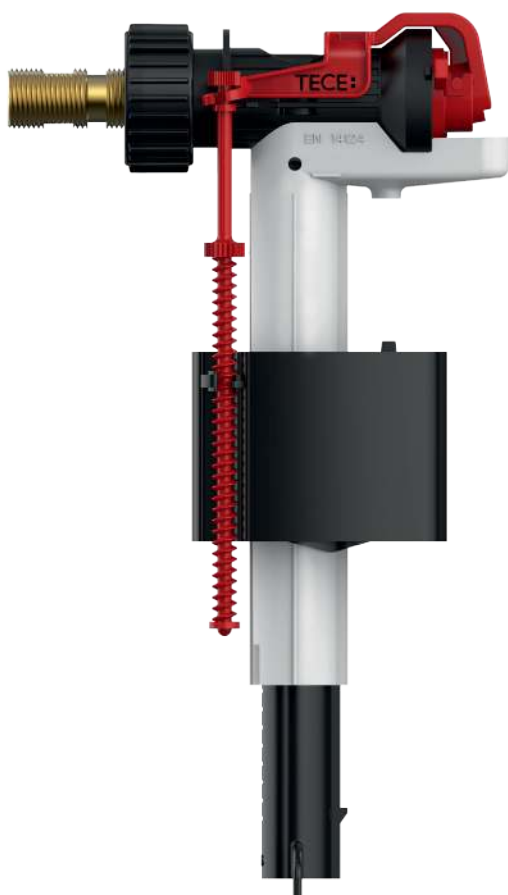

арт.	К 1	К 2	€/шт.
9300040	1 шт.	14 шт.	245,23

Заливной клапан F 10 – подходит для всех модификаций бачков скрытого монтажа и напольных унитазов

Заливной клапан F 10 подходит практически для всех стандартных сливных бачков скрытого монтажа и напольных унитазов со стандартным соединением 3/8 дюйма. Заливной клапан соответствует требованиям звукоизоляции акустической группы 1 и заполняет сливной бачок бесшумно.