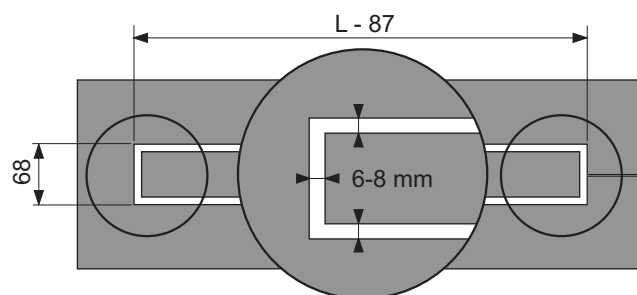

Комплект поставки:

- Корпус канала с фланцем из нержавеющей полированной стали, материал 1.4301 (304)
- Гидроизоляционная лента Seal System с текстильной основой для монтажа в жидкой или композитной гидроизоляции
- Соединительные элементы для монтажа в бетонной стяжке и заказываемый отдельно комплект опор
- Центральное отверстие для подсоединения сифона
- Уклон к центру для улучшения слива воды и самоочистения
- Основа для укладки камня выполнена из нержавеющей стали, материал 1.4301 (304), для установки в корпус канала
- Уплотнения

Минимальная высота установки (без декоративной панели) до верхней плоскости канала:

- 52 мм сифон «вертикальный»
- 61,5 мм сифон «низкий»
- 87 мм сифон «заниженный»
- 112 мм сифон «стандартный»
- 140 мм сифон «максимальный»

Размер лотка длина x ширина: (L — 87 мм) x 68 мм

Ширина непрерывной щели по периметру слива: 6–8 мм (см. чертеж справа)

Дополнительно приобретается:

- Сифон
- Комплект опор (опционально)
- Звукоизоляционный мат Drainbase (опционально) для обеспечения соответствия требованиям по уровню шума согласно DIN 4109 и защите от шума (SSt) согласно VDI 4100 уровней от I до III

Примечание: декоративная решетка "steel II" доступна в качестве заказной панели; любые другие типы декоративных панелей (основа для плитки, стеклянные панели, декоративные решетки) не подходят!

Номинальная длина	Общая длина L	Длина основы для укладки камня L — 89	Длина лотка L — 87	арт.	К 1	К 2	€/шт.
700 мм	735 мм	646 мм	648 мм	650700	1 шт.	40 шт.	465,69
800 мм	835 мм	746 мм	748 мм	650800	1 шт.	40 шт.	500,27
900 мм	935 мм	846 мм	848 мм	650900	1 шт.	40 шт.	534,87
1000 мм	1035 мм	946 мм	948 мм	651000	1 шт.	40 шт.	569,59
1200 мм	1235 мм	1146 мм	1148 мм	651200	1 шт.	20 шт.	638,59
1500 мм	1535 мм	1446 мм	1448 мм	651500**	1 шт.	20 шт.	743,18

Длина по индивидуальному заказу, эксклюзивные дизайны

Мы будем рады изготовить каналы требуемой вам длины или решетки с дизайном, соответствующим вашим условиям. Минимальное количество заказа - 20 каналов одного типоразмера. Мы сообщим вам стоимость после получения вашего запроса. Время поставки с момента выяснения и утверждения всех деталей составляет от шести до восьми недель. После утверждения заказ с индивидуальными размерами или дизайном декоративной решетки не подлежит отмене, и оплата не возвращается. Максимальная длина канала на заказ — 1500 мм.