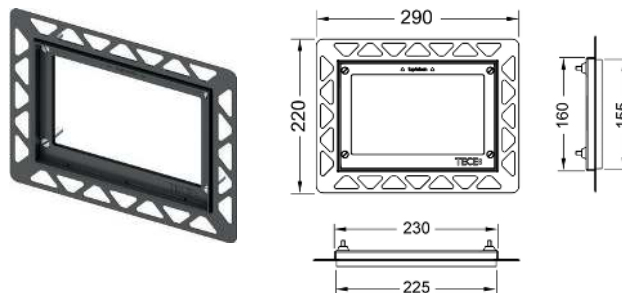

Панели смыва для унитазов – TЕСEloop

Монтажная рамка для монтажа на уровне стены

Монтажный комплект для установки стеклянных панелей смыва унитаза TЕСEloop/TЕСEsquare, TЕСElux Mini, а также TЕСElow на уровне стены. Рамка для облицовки стеновой плиткой с регулированием глубины в диапазоне 5–18 мм (18–33 мм с использованием регулировочных болтов арт. 9820181). В комплект входит инструмент для монтажа/демонтажа панели смыва.

Монтажная рамка необходима при облицовке стены!

Внимание!

Совместима с модулями для унитазов для сухого монтажа, а также с конструкцией для кирпичных стен вместе с системой защиты застенного пространства TЕСEbox (арт. 9030029).

Для создания ровной кромки выреза в плитке используйте станок гидроабразивной резки.