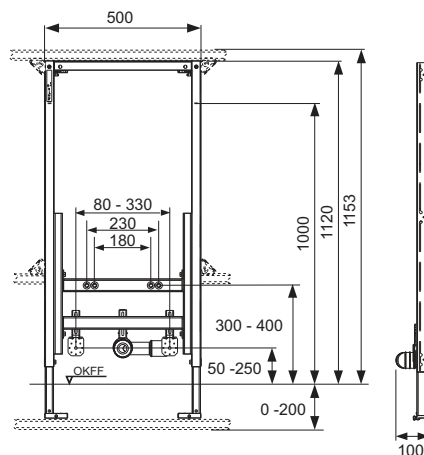

TECEprofil – Модули для биде

Застенный для биде TECEprofil для застенного монтажа, монтажная высота 1120 мм

Для крепления на профиле TECEprofil или монтажа в металлических или деревянных каркасных стенах, перед стеной или в качестве углового модуля.

Комплектация модуля в сборе:

- Независимая монтажная рама, порошковое покрытие и две регулируемые опоры для напольных конструкций 0-200 мм
- Две крепежные шпильки М12 с гайками
- Регулируемая по высоте крепежная планка для фанового отвода и фитингов
- Фановый отвод DN 40/50, с резиновой муфтой, номинальный диаметр 30/50, (также используется как уплотнение), с защитными заглушками

Дополнительно приобретается:

- Уголок с настенным креплением TECEflex 16 x 1/2", TECE 1/2" x 1/2", TECElogo 16 x 1/2" или TECElogo 20 x 1/2"
- Крепежные элементы для монтажа отдельных блоков перед стеной, в углах или в деревянных каркасных конструкциях

арт.	К 1	К 2	К 3	€/шт.
9330000	1 шт.	10 шт.	60 шт.	156,87

Застенный модуль для биде TECEprofil для застенного монтажа, монтажная высота 820 мм

Для крепления на профиле TECEprofil или монтажа в металлических или деревянных каркасных стенах, перед стеной или в качестве углового модуля.

Комплектация модуля в сборе:

- Независимая монтажная рама, порошковое покрытие и две регулируемые опоры для напольных конструкций 0-200 мм
- Две крепежные шпильки М12 с гайками
- Регулируемая по высоте крепежная планка для фанового отвода и фитингов
- Фановый отвод DN 40/50, с резиновой муфтой, номинальный диаметр 30/50, (также используется как уплотнение), с защитной заглушкой
- Два крепления модуля с регулировкой по глубине

Вместе с телескопическим креплением (арт. 9380001) может использоваться для монтажа TECEprofil перед стеной на монтажной высоте 980 мм.

Дополнительно приобретается:

- Крепежные элементы для угловых или деревянных каркасных конструкций
- Настенные уголки TECEflex 16 x 1/2", TECE 1/2" x 1/2", TECElogo 16 x 1/2" или TECElogo 20 x 1/2"
- Телескопический крепежный элемент TECEprofil для модулей (арт. 9380001)

арт.	К 1	К 2	К 3	€/шт.
9330005	1 шт.	10 шт.	60 шт.	178,26