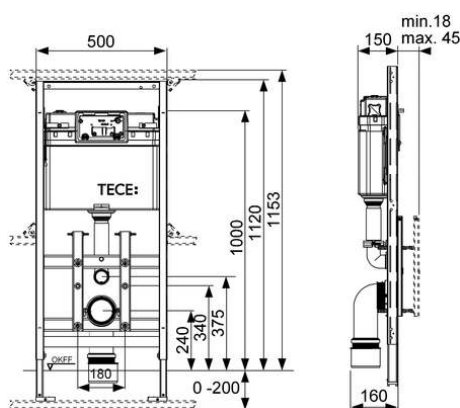

Модуль:

- Несущая монтажная рама с порошковым покрытием поверхности
- Регулируемые по глубине направляющие для верхней стеклянной панели с блоком управления приводом и нижней стеклянной панели
- Две регулируемые в диапазоне 0–200 мм опоры для крепления к полу
- Две крепежные шпильки и гайки M 12
- Установочное расстояние для унитаза 180 мм
- Фановый отвод DN 90 из полипропилена, включая переходник DN 90/100
- Переходник также подходит для горизонтальной установки
- Комплект патрубков для подсоединения унитаза DN 90, включая защитные заглушки
- Высокоэффективная защита внутренних пространств конструкции
- Подходит для стен с толщиной чистовой отделки до 45 мм
- Размеры (в х ш х г): 1120 x 500 x 160 мм

Дополнительно приобретается:

- Верхняя стеклянная панель с блоком управления
- Нижняя стеклянная панель для установки унитаза
- Крепежные элементы для установки перед стеной, угловой установки или установки в деревянные стоечно-балочные конструкции

Дополнительные принадлежности (опционально):

система очистки воздуха TECElux ceramic-Air (арт. 9660000), только в сочетании с верхней стеклянной панелью sen-Touch с сенсорным блоком управления.

арт.	К 1	К 2	К 3	€/шт.
9600100	1 шт.	6 шт.	12 шт.	343,67