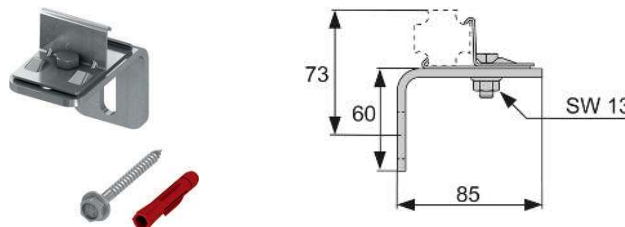

Одинарное крепление TECEprofil

Одинарное крепление для монтажа стального профиля TECEprofil к конструкции. Узел в сборе из оцинкованной стали в комплекте с крепежными элементами.

Приобретается отдельно: звукоизоляционный комплект TECEprofil для одинарного крепления (арт. 9021019)

арт.	К 1	К 2	К 3	€/шт.
9030002	10 шт.	60 шт.	240 шт.	4,75