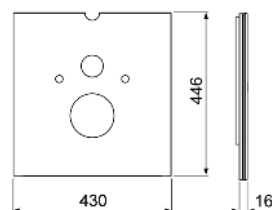

Цвет	Выставочные образцы	арт.	К 1	К 2	€/шт.
Стекло белое	Да	9650102	1 шт.	20 шт.	218,18

Информацию о выставочных образцах можно получить в «Каталоге рекламной продукции».