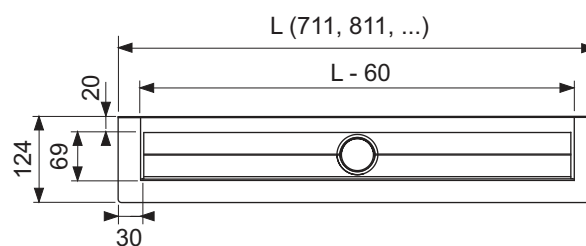

Комплект поставки:

- Корпус канала с фланцем из нержавеющей полированной стали материал 1.4301 (304)
- Гидроизоляционная лента Seal System с текстильной основой для монтажа в жидкой или композитной гидроизоляции
- Соединительные элементы для монтажа в бетонной стяжке и заказываемый отдельно комплект опор
- Центральное отверстие для подсоединения сифона
- Уклон к центру для улучшения слива воды и самоочистения
- Уплотнение

Длина без облицовки с фланцем = 711, 811, ... мм

Видимая длина после монтажа = 651, 751, ... мм

Ширина без облицовки с фланцем = 124 мм

Видимая ширина после монтажа = 69 мм

Установочная высота до верхней кромки уровня чистового пола (в зависимости от сифона):

- 67 мм сифон «вертикальный»
- 68,5 мм сифон «низкий»
- 95 мм сифон «заниженный»
- 120 мм сифон «стандартный»

Внимание: не совместим с сифоном «максимальный»!

Дополнительно приобретается:

- Декоративная решетка или основа под облицовку плиткой
- Сифон
- Комплект опор (опционально)
- Звукоизоляционный мат Drainbase (опционально) для обеспечения соответствия требованиям по уровню шума согласно DIN 4109 и защите от шума (SSt) согласно VDI 4100 уровней от I до III

Номинальная длина	Общая длина L	Видимый размер после монтажа	арт.	К 1	К 2	€/шт.
700 мм	711 мм	651 мм	600701	1 шт.	32 шт.	232,80
800 мм	811 мм	751 мм	600801	1 шт.	32 шт.	243,91
900 мм	911 мм	851 мм	600901	1 шт.	32 шт.	253,87
1000 мм	1011 мм	951 мм	601001	1 шт.	32 шт.	256,07
1200 мм	1211 мм	1151 мм	601201	1 шт.	16 шт.	285,18
1500 мм	1511 мм	1451 мм	601501	1 шт.	16 шт.	320,72

Длина по индивидуальному заказу, эксклюзивные дизайны

Мы будем рады изготовить каналы требуемой вам длины или решетки с дизайном, соответствующим вашим условиям. Минимальное количество заказа - 20 каналов одного типоразмера. Мы сообщим вам стоимость после получения вашего запроса. Время поставки с момента выяснения и утверждения всех деталей составляет от шести до восьми недель. После утверждения заказ с индивидуальными размерами или дизайном декоративной решетки не подлежит отмене, и оплата не возвращается. Максимальная длина канала на заказ — 1500 мм.