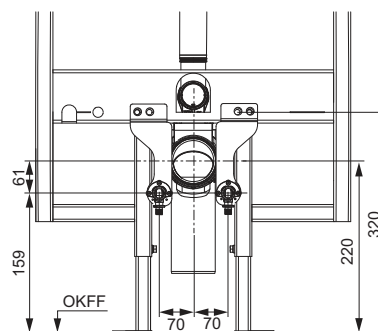

TECEone – Аксессуары

Монтажный комплект TECEone для модуля TECEconstruct со смывным бачком Octa, 8 см

NEW

Звукоизолированный набор корпуса для предварительного монтажа модуля унитаза TECEconstruct со смывным бачком Octa, 8 см, для подключения TECEone к системе водоснабжения.

Комплект поставки кожуха:

- Крепежные панели подсоединения горячей и холодной воды
- Звукоизоляция для настенных уголков
- Крепежные винты для настенных уголков
- Два винта M 12 x 20, включая распорные втулки

арт.		К 1	К 2	К 3	€/шт.
9880056	NEW	1 шт.	10 шт.	60 шт.	34,63