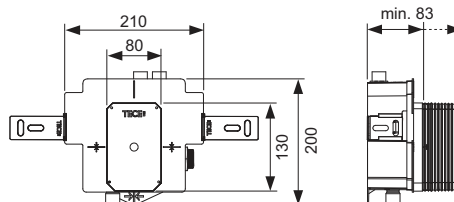

Клапан смыва писсуара TECEbox U 2

Для установки клапана смыва TECE U 2 в конструкцию кирпичной стены в комбинации с панелью смыва TECEfilo.

Комплект поставки:

- Корпус клапана смыва U 2 с регулированием потока и системой защиты застенного пространства
- Интегрированный трансформатор 230/12 В
- Подключение 1/2"
- Монтажные уголки и крепежные элементы

Дополнительно приобретается:

- Электронная панель смыва TECEfilo (см. панели смыва)

арт.	К 1	€/шт.
9370040	1 шт.	133,66

Клапан смыва писсуара TECEbox U 1 с крепежной скобой

Корпус клапана смыва писсуара для установки клапана смыва писсуара U 1 TECE в конструкцию кирпичной стены.

Комплект поставки:

- Соединение с внутренней резьбой 1/2"
- Корпус клапана смыва писсуара U 1 с регулированием потока и системой защиты застенного пространства
- Фиксатор из оцинкованной стали

Дополнительно приобретается:

- Механический или электронный привод (см. панели слива)