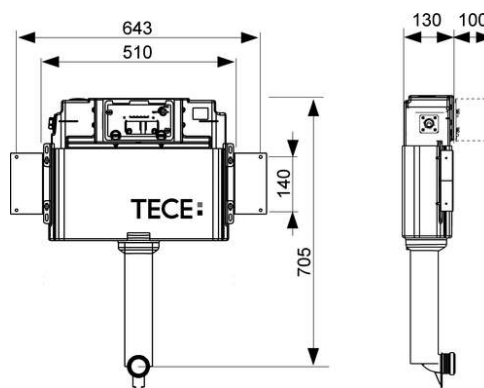

Смывной бачок Uni TECEbox с монтажной пластиной, высота 1060 мм

Сливной бачок Uni для установки в каркасе.

Комплект поставки:

- Надежный бачок из ударопрочного пластика
- Предварительно собранный и опломбированный сливной бачок
- Угловой кран и соединение сливного бачка в сборе; соединение сливного бачка с внутренней резьбой 1/2"
- Объем бачка 10 литров: стандартный предустановленный объем смыва 6 литров; возможность настройки объема смыва 4,5/7,5/9 литров; малый смыв 3 литра для системы двойного смыва. Оставшийся объем можно использовать для быстрого смыва
- Изоляция для предотвращения образования конденсата
- Для панелей и рукояток смыва унитаза TECE
- Возможность установки системы с одинарным или двойным смывом в зависимости от используемой панели смыва
- Проверено в соответствии с DIN EN 14055
- Акустическая группа 1 в соответствии с DIN 4109 - протокол испытаний P-IX3837/I
- Бесшумный гидравлический заливной клапан
- Включает монтажную панель и крепежные элементы
- Сливной патрубок

арт.	K 1	K 2	€/шт.
9041008	1 шт.	30 шт.	127,16