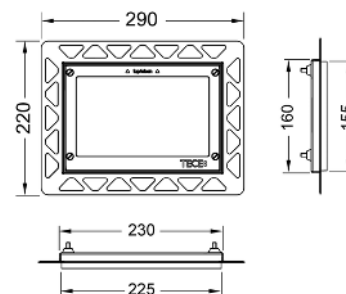

арт.	К 1	€/шт.
9240971	1 шт.	26,77

Монтажная рамка для монтажа на уровне стены

Монтажный комплект для установки стеклянных панелей смыва унитаза TECElux/TECESquare, TECElux Mini, а также TECEnow на уровне стены. Рамка для облицовки стеновой плиткой с регулированием глубины в диапазоне 5–18 мм (18–33 мм с использованием регулировочных болтов арт. 9820181). В комплект входит инструмент для монтажа/демонтажа панели смыва.