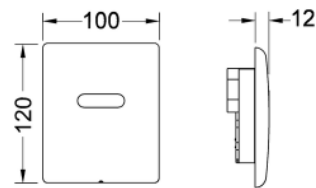

Электронная панель смыва TЕСEplanus для писсуара, питание от батареи 6 В

Монтажный комплект для бесконтактного инфракрасного смывного устройства, совместим с корпусом U 1 сливного клапана TЕСE писсуара; Минимальное рабочее давление в системе — 0,5 бар; Могут быть заданы функции времени смыва, паузы для экономии воды, режима очистки, предварительного смыва и гигиенического смыва.

Комплект поставки:

- Магнитный клапан с грязевым фильтром
- Батарея 6 В
- Металлическая панель с датчиком
- Крепежные элементы
- Ключ для программирования

Размеры (ш х в х г): 100 х 120 х 12 мм

Цвет	Выставочные образцы	арт.	К 1	К 2	€/шт.
Белый матовый	Да	9242354	1 шт.	10 шт.	489,73
Нержавеющая сталь, сатин	Да	9242350	1 шт.	10 шт.	454,05
Хром глянцевый	Да	9242351	1 шт.	10 шт.	454,05
Белый глянцевый	—	9242356	1 шт.	10 шт.	597,17

Информацию о выставочных образцах можно получить в «Каталоге рекламной продукции».

Электронная панель смыва TЕСEplanus для писсуара, питание от сети 12 В

Монтажный комплект для бесконтактной инфракрасной смывной системы.

Совместим с клапаном смыва писсуара TЕСE U 1.

Минимальное рабочее давление в системе — 0,5 бар.

Могут быть заданы время смыва, пауза для экономии воды, режим очистки, предварительного смыва и гигиенического смыва.

Комплект поставки:

- Электромагнитный клапан с грязевым фильтром
- Металлическая панель с датчиком
- Крепежные элементы
- Ключ для программирования
- Питание от внешнего трансформатора 230/12 В (не входит в комплект поставки)

Размеры (ш х в х г): 100 х 120 х 12 мм

Дополнительно приобретается:

- Трансформатор TЕСEplanus 230/12 В (арт. 9810003)
- Кабель для подключения TЕСEplanus 12 В (арт. 9810004)