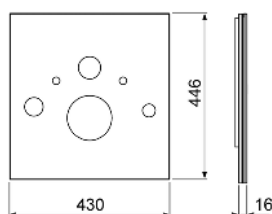

Цвет	Выставочные образцы	арт.		К 1	К 2	€/шт.
Стекло белое	—	9650101		1 шт.	20 шт.	247,43
Стекло черное	—	9650106		1 шт.	20 шт.	265,82