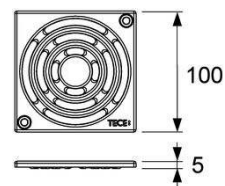

Декоративная решетка TECEdrainpoint S, нержавеющая сталь, 100 мм, с фиксаторами

Декоративная решетка TECEdrainpoint S 100 x 100 мм, тянущая нержавеющая сталь, материал 1.4301 (304), с фиксаторами.

- Размеры = 100 x 100 мм (наружные размеры)
- Полированная поверхность
- Класс нагрузки КЗ (нагрузка до 300 кг)
- В комплекте два винта с потайной головкой и саморезные резьбовые втулки