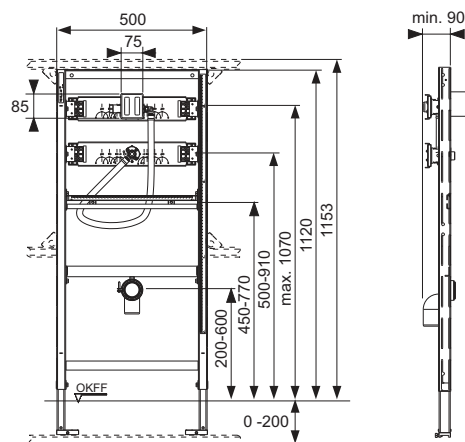

Застенный модуль для писсуара TECEprofil с корпусом клапана смыва TECE U 1, монтажная высота 1120 мм

Модуль писсуара для крепления механических и электронных систем привода. Для установки на профиль TECEprofil, монтажа в металлических или деревянных каркасных стенах, перед стеной или в качестве углового модуля.

Комплектация модуля в сборе:

- Корпус клапана смыва писсуара TECE U 1 с регулированием смыва и системой защиты застенного пространства
- Соединение Rp 1/2"
- Два регулируемые опоры для напольного крепления 0–200 мм
- Два крепежные шпильки М 8
- Регулируемые монтажные направляющие
- Регулируемый по высоте отвод
- Соединительный отвод DN 50 с защитными заглушками
- Крепежные элементы для писсуара
- Впускной фитинг 1/2"

Дополнительно приобретается:

- Механический или электронный привод
- Крепежные элементы для монтажа отдельных блоков перед стеной, в углах или в деревянных каркасных конструкциях

Внимание!

Не подходит для установки полувстраиваемых писсуаров, например, Keramag Joly и Visit.

арт.	К 1	К 2	К 3	€/шт.
9320008	1 шт.	10 шт.	60 шт.	242,42