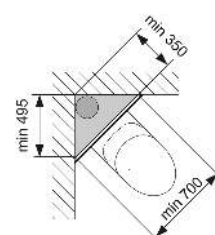

Крепление модуля TECEprofil для произвольного углового монтажа

Для углового крепления модулей TECEprofil под произвольным углом. Компактный угловой монтаж, включая монтаж сливных, вентиляционных или подводящих труб за модулем, как опция со всеми модулями.

Комплект поставки:

- Два настенных крепления для углового монтажа, регулируемый соединительный уголок
- Крепежные элементы для монтажа перед стеной