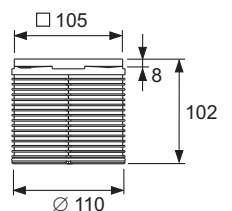

Декоративная решетка TECEdrainpoint S, 100 мм, в пластиковой рамке, с монтажным элементом

Комплект состоит из базовой декоративной решетки 100 x 100 мм и рамки декоративной решетки.

- Верхняя часть трапа с рамкой решетки из пластика (АБС)
- Уплотнительное кольцо
- Наружный диаметр = 110 мм
- Регулирование высоты = 10–92 мм
- Декоративная решетка TECEdrainpoint S из тянутой нержавеющей стали, материал 1.4301 (304), размеры 100 x 100 мм, полированная поверхность, класс нагрузки К3 (нагрузка до 300 кг)