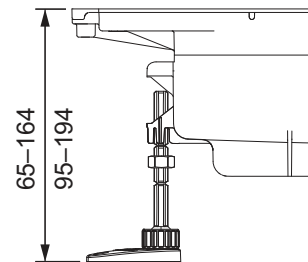

Комплект поставки:

- 3 монтажные опоры с шумоизоляционным колпачком и крепежными элементами

арт.	К 1	К 2	€/Компл.
674000	1 Компл.	60 Компл.	4,58

Решетка для волос TECEdrainprofile

Решетка для волос из нержавеющей стали для монтажа в душевой профиль TECEdrainprofile. С функцией нажатия для снятия руками. Для одного душевого профиля требуется один комплект (состоящий из двух решеток для волос).