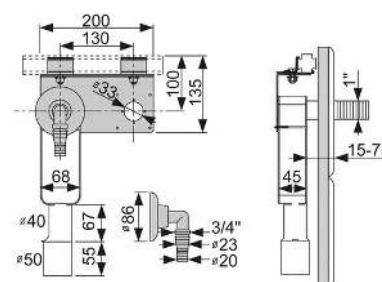

арт.	К 1	К 2	€/шт.
9020036	1 шт.	2 шт.	38,37