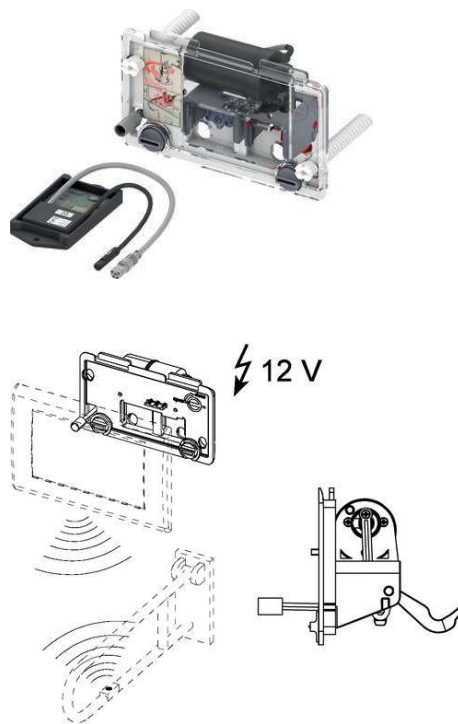

арт.	К 1	€/шт.
9240355*	1 шт.	767,52