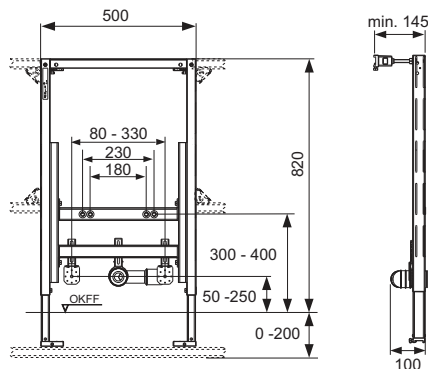

TECEprofil – Модули для биде

Застенный для биде TECEprofil для застенного монтажа, монтажная высота 1120 мм

Для крепления на профиле TECEprofil или монтажа в металлических или деревянных каркасных стенах, перед стеной или в качестве углового модуля.

Комплектация модуля в сборе:

- Независимая монтажная рама, порошковое покрытие и две регулируемые опоры для напольных конструкций 0-200 мм
- Две крепежные шпильки М12 с гайками
- Регулируемая по высоте крепежная планка для фанового отвода и фитингов
- Фановый отвод DN 40/50, с резиновой муфтой, номинальный диаметр 30/50, (также используется как уплотнение), с защитными заглушками

Дополнительно приобретается:

- Уголок с настенным креплением TECEflex 16 x 1/2", TECE 1/2" x 1/2", TECElogo 16 x 1/2" или TECElogo 20 x 1/2"
- Крепежные элементы для монтажа отдельных блоков перед стеной, в углах или в деревянных каркасных конструкциях

арт.	К 1	К 2	К 3	€/шт.
9330000	1 шт.	10 шт.	60 шт.	156,87

Застенный модуль для биде TECEprofil для застенного монтажа, монтажная высота 820 мм

Для крепления на профиле TECEprofil или монтажа в металлических или деревянных каркасных стенах, перед стеной или в качестве углового модуля.

Комплектация модуля в сборе:

- Независимая монтажная рама, порошковое покрытие и две регулируемые опоры для напольных конструкций 0-200 мм
- Две крепежные шпильки М12 с гайками
- Регулируемая по высоте крепежная планка для фанового отвода и фитингов
- Фановый отвод DN 40/50, с резиновой муфтой, номинальный диаметр 30/50, (также используется как уплотнение), с защитной заглушкой
- Два крепления модуля с регулировкой по глубине

Вместе с телескопическим креплением (арт. 9380001) может использоваться для монтажа TECEprofil перед стеной на монтажной высоте 980 мм.