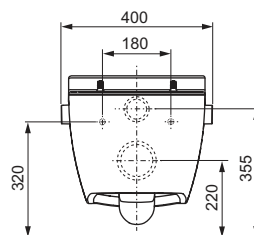

Особенности унитаза:

- Подвесной унитаз
- Компактная конструкция — расстояние от стены 540 мм, установочное расстояние между шпильками 180 мм
- Скрытые крепежные элементы и скрытые подсоединения к системе водоснабжения
- Безободковая чаша унитаза со встроенной защитой от брызг
- Установленное крепление для сидения унитаза с крышкой
- Материал: сантехническая керамика
- Оптимальная с гигиенической точки зрения конструкция унитаза с минимальным количеством углов, кромок и соединений
- Соответствует DIN EN 997
- Размеры (ш x в x г): 358 x 350 x 540 мм

Комплект поставки:

- Унитаз, включая крепежные элементы скрытого монтажа
- Предварительно установленное крепление для сидения унитаза
- Предварительно установленные управляющие регуляторы температуры и напора воды
- Армированные шланги для подсоединения к системе водоснабжения для стандартных угловых клапанов

Дополнительно приобретается:

- Сидение унитаза с крышкой TECEone (арт. 9700600)

Примечание.

Для функции биде на этапе установки необходимо предусмотреть подключение к системам горячего и холодного водоснабжения (см. комплекты установки).

Для установки с TECElux необходимо выбрать соответствующую нижнюю стеклянную панель (арт. 9650109 или 9650110).

арт.		K 1	K 2	€/шт.
9700200	NEW	1 шт.	4 шт.	1 250,00