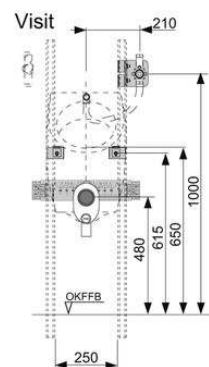

арт.	К 1	€/шт.
9020039	1 шт.	189,23