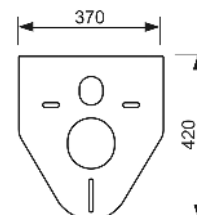

Монтажный комплект TECEone для установки с настенными модулями сухого монтажа со смывным бачком Uni

NEW

Кронштейны для установки на модули сухого монтажа со смывным бачком Uni.

Комплект поставки:

- 2 кронштейна для установки настенных уголков подвода горячей и холодной воды
- Шумопоглощающие элементы для настенных уголков
- Крепежные винты для настенных уголков
- Стопорные штифты для фиксации кронштейнов

арт.		К 1	€/шт.
9880046	NEW	1 шт.	29,70

Звукоизоляционный комплект TECEprofil для унитазов и биде

Для звукоизоляции между унитазом или биде и слоем плитки.

арт.	К 1	К 2	К 3	€/шт.
9200010	1 шт.	10 шт.	60 шт.	7,16

Впускные фитинги TECEprofil для писсуара

Комплект поставки:

- Соединительная деталь 1/2"
- Соединение писсуара

арт.	К 1	€/шт.
9820055	1 шт.	18,81

Контейнер для гигиенических таблеток TECE

Для установки гигиенических таблеток в стандартный смывной бачок TECE (глубина установки 13 см). В комбинации со всеми панелями смыва TECE или стеклянной панелью TECElux с блоком управления, для фронтальной установки. Подходит для монтажа на уровне стены. Возможно модернизировать ранее установленные панели смыва TECE.

В конструкции из кирпичных стен минимальная толщина должна составлять 16 мм.

Максимальная толщина стен: 60 мм при сухом монтаже, 75 мм в конструкции для кирпичных стен.

Внимание!

Гигиенические таблетки не должны содержать хлор или другие окислители.

арт.	К 1	€/шт.
9240950*	1 шт.	36,50

* Установка в бачок толщиной 8 см невозможна.