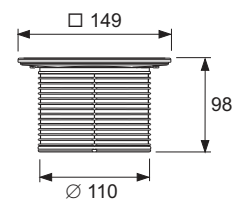

Декоративная решетка TECEdrainpoint S, 150 мм, в стальной рамке, с монтажным элементом

Комплект состоит из базовой декоративной решетки 142 x 142 мм и стальной рамки декоративной решетки.

- Верхняя часть трапа из пластика (АБС)
- Уплотнительное кольцо
- Наружный диаметр = 110 мм
- Регулирование высоты = 12–88 мм
- Рамка решетки из тянутой нержавеющей стали, материал 1.4301 (304)
- Декоративная решетка TECEdrainpoint S из тянутой нержавеющей стали, материал 1.4301 (304), размеры 142 x 142 мм, полированная поверхность, класс нагрузки КЗ (нагрузка до 300 кг)