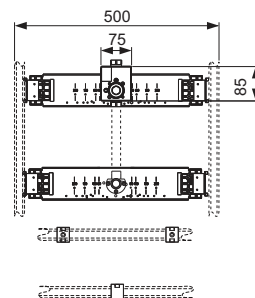

Монтажный комплект TECEprofil для писсуара со сливным клапаном TECE U 1

Для установки механических и электронных систем привода.

Блок в сборе, комплектация:

- Звукоизолированная монтажная пластина из оцинкованной стали
- Корпус сливного клапана писсуара TECE с регулированием потока и системой защиты застенного пространства
- Соединительный фитинг 1/2" x 1/2"
- Установочные элементы 3 x M8
- Крепежные элементы писсуара
- Впускные фитинги

Дополнительно приобретается:

- Механический или электронный привод

арт.	К 1	€/шт.
9020038	1 шт.	163,23

Монтажный комплект TECEprofil для писсуаров Keramag Joly со сливным клапаном TECE U 1

Для крепления утопленных писсуаров к стене TECEprofil.

Верхнее, правое или левое расположение привода смыва на выбор.

Комплектация:

- Корпус сливного клапана писсуара TECE с регулированием потока и системой защиты застенного пространства
- Монтажная пластина из оцинкованной стали
- Крепежные шпильки M8
- Сифон DN 50 с поперечной балкой из оцинкованной стали

Дополнительно приобретается:

- Механический привод
- Kerafix и фитинги: см. Keramag