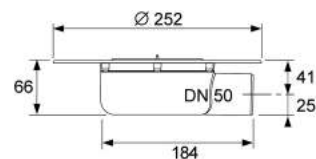

TECEdrainpoint S – Сифоны

Сифон TECEdrainpoint S DN 50, для террасы, с универсальным фланцем Seal System*

Сифон дренажный TECEdrainpoint S DN 50 для террасы или балкона, горизонтальный, низкий, пластиковый (PP).

- с универсальным фланцем для соединения композитной гидроизоляции согласно стандарту DIN 18534 или зажимными фланцевыми соединениями
- Без гидрозатвора

Производительность (согласно DIN EN 1253) при уровне воды над решеткой 10/20 мм:

- при минимальной высоте монтажа решетки: 0,66/1,22 л/с
- при максимальной высоте монтажа решетки: 0,50/1,51 л/с

В комплект поставки входит защитная монтажная заглушка, пленка для монтажа и инструкции по сборке.

Дополнительно приобретается в зависимости от типа уплотнения:

- Гидроизоляционная манжета Seal System для создания испытанного, сертифицированного соединения с композитной гидроизоляцией
- Монтажный комплект с прижимным фланцем и гидроизоляционная манжета, обрезаемая по месту

Примечание.

Производительность измерена у верхней части трапа и с декоративной решеткой 100 мм (арт. 3660001), дополнительные сведения о производительности см. в соответствующем разделе.

арт.	К 1	€/шт.
3601401	1 шт.	21,27