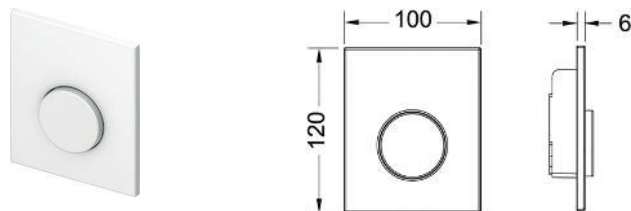

Пластиковая панель смыва TECElloor с картриджем для писсуара

Полный комплект для сборки корпуса сливного клапана TECE U 1;
Категории сливного клапана 1.5 и 4 (DIN EN 12541);
Регулируемый объем смыва 1, 2 или 4 литра;
Минимальное рабочее давление в системе — 0,5 бар.

Комплект поставки:

- Картридж сливного клапана
- Сверхплоская пластиковая панель смыва
- Толкатель и крепежные элементы

Размеры (ш х в х г): 100 х 120 х 6 мм

Цвет	Выставочные образцы	арт.	К 1	К 2	€/шт.
Белый	Да	9242600	1 шт.	15 шт.	78,44
Белый, антибактериальное покрытие	—	9242640	1 шт.	15 шт.	85,91
Белый, клавиша хром глянцевый	Да	9242627	1 шт.	15 шт.	96,92
Пергамон	Да	9242601	1 шт.	15 шт.	85,91
Хром матовый	Да	9242625	1 шт.	15 шт.	93,38
Хром глянцевый	Да	9242626	1 шт.	15 шт.	93,38

Информацию о выставочных образцах можно получить в «Каталоге рекламной продукции».

Монтажная рамка для установки панелей смыва писсуара на уровне стены

Монтажный комплект для монтажа стеклянных панелей смыва для писсуара TECElloor/TECEsquare на уровне стены и металлических панелей TECEsquare при сухом монтаже. Регулировка глубины рамки в зависимости от толщины чистового покрытия в диапазоне 5-18 мм (18-33 мм с использованием удлиненных регулировочных болтов арт. 9820181). Комплект поставки включает в себя инструмент для монтажа панели смыва.

Монтажная рамка необходима при облицовке стены!

Внимание! Только для сухого монтажа!

Для создания ровной кромки выреза в плитке используйте станок гидроабразивной резки.