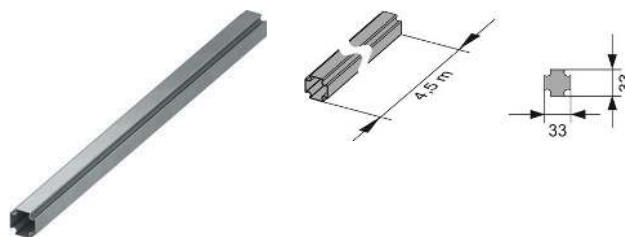

TECEprofil – Основные детали

Профиль TECEprofil

Профиль для устройства каркасной системы для конструктивных элементов TECEprofil; изготавливается из прокатной стали со сваркой и оцинковкой.

арт.	К 1	К 2	К 3	€/м
9000000	18 м	630 м	1890 м	5,93