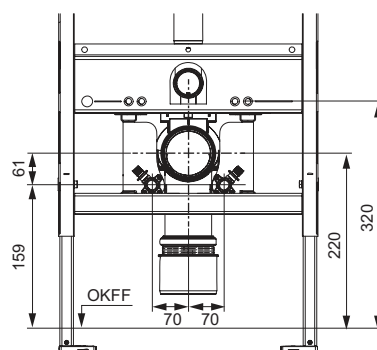

арт.		K 1	€/шт.
9880046	NEW	1 шт.	29,70