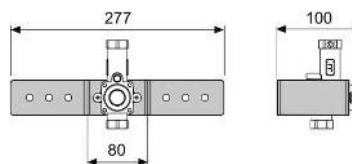

арт.	К 1	€/шт.
9370021	1 шт.	59,42

Застенные модули