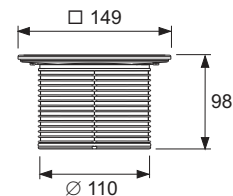

TECEdrainpoint S – Верхние части трапов

Декоративная решетка TECEdrainpoint S quadratum, 150 мм, в стальной рамке, с монтажным элементом

Комплект состоит из декоративной решетки quadratum 142 x 142 мм и стальной рамки декоративной решетки.

- Верхняя часть трапа с рамкой решетки из пластика (АБС)
- Уплотнительное кольцо
- Наружный диаметр = 110 мм
- Регулирование высоты = 12–88 мм
- Рамка решетки из тянутой нержавеющей стали, материал 1.4301 (304)
- Декоративная решетка "quadratum" из нержавеющей стали, материал 1.4301 (304), размеры 142 x 142 мм, полированная поверхность, класс нагрузки К15 (нагрузка до 1500 кг)