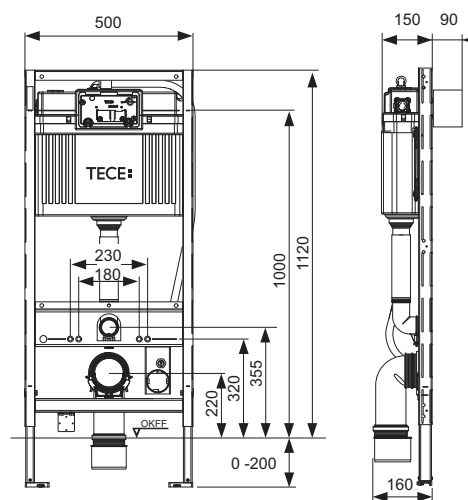

Комплект поставки модуля:

- Несущая монтажная рама с порошковым покрытием поверхности
- Две крепежных шпильки M 12 с гайками
- Фановый отвод унитаза DN 90 с адаптером DN 90/100 из PP
- Переходник также подходит для горизонтального монтажа
- Соединительный комплект унитаза DN 90, включая монтажные защитные заглушки
- Предварительно установленный кабель управления для функции автоматического смыва с унитазом-биде TOTO Neorest
- Предварительно установленная монтажная коробка для подключения электропитания унитаза-биде
- Предварительно установленная монтажная пластина для элементов подсоединения унитаза-биде к водопроводу
- Настенный уголок 1/2" x 1/2" со звукоизоляцией
- Четыре настенных крепления с регулировкой глубины

Возможность увеличения высоты установки унитаза для высоты сиденья 48 см в соответствии с немецким стандартом DIN 18040 (DIN 18040: Безбарьерная конструкция. Часть 1. Общественные здания и рабочие места).

Дополнительно приобретаются:

- Панель смыва унитаза (см. панели смыва)
- Контейнер для гигиенических таблеток (опционально)

арт.	К 1	К 2	К 3	€/шт.
9300044	1 шт.	10 шт.	60 шт.	320,12