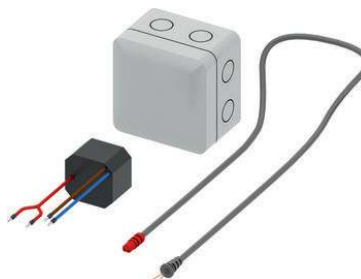

арт.	К 1	€/шт.
9660001	1 шт.	20,80

Монтажный комплект TECElux для электрических соединений

Для реализации постоянного электрического питания для стеклянной панели sep-Touch в защитной зоне II.

Комплект поставки:

- Клеммная коробка, класс защиты IP 44
- Трансформатор 230/12 В
- Кабель для подключения sep-Touch

арт.	К 1	€/шт.
9660002	1 шт.	128,16

Заливной клапан TECE F 10 универсальный

Универсальный заливной клапан для установки во всех сливных бачках TECE, а также в большинстве сливных бачков скрытого и открытого монтажа других производителей.

Характеристики изделия:

- Металлическая соединительная резьба 3/8"
- Рабочее давление 0,1–10 бар
- Минимальное рабочее давление 0,5 бар
- Регулируемая высота уровня воды
- Регулируемая заливная трубка
- Низкий уровень шума согласно акустической группе I (DIN 4109)
- Компактная конструкция
- Комплект поставки включает в себя адаптер и крепежную гайку