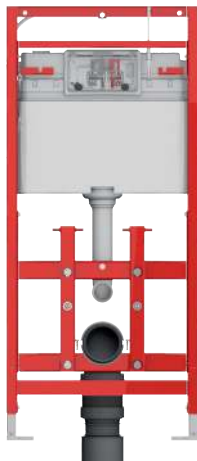

TECElux 200
Арт. 9600200