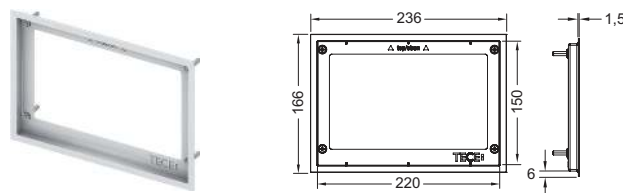

Декоративная рамка для монтажной рамки

Металлическая декоративная рамка для использования вместе с монтажной рамкой. Закрывает неровные кромки настенной плитки. Декоративная рамка с регулированием глубины для отделки стен толщиной 5–18 мм (18–33 мм с использованием регулировочных болтов арт. 9820181).