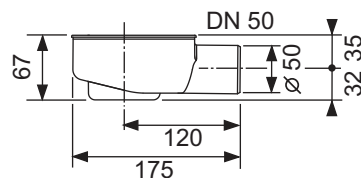

арт.	К 1	К 2	€/шт.
650000	1 шт.	270 шт.	29,18