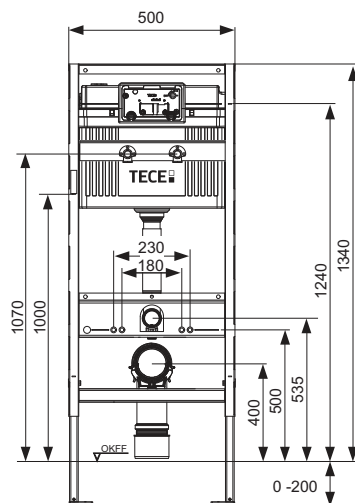

арт.	К 1	К 2	К 3	€/шт.
9300066	1 шт.	10 шт.	60 шт.	321,24