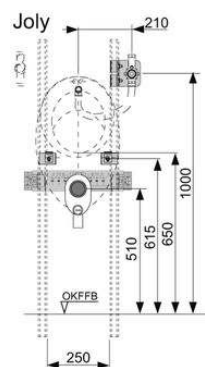

арт.	К 1	€/шт.
9020039	1 шт.	189,23