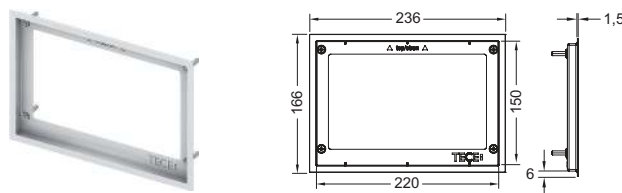

Декоративная рамка для монтажной рамки

Металлическая декоративная рамка для использования вместе с монтажной рамкой. Закрывает неровные кромки настенной плитки. Декоративная рамка с регулированием глубины для отделки стен толщиной 5–18 мм (18–33 мм с использованием регулировочных болтов арт. 9820181).