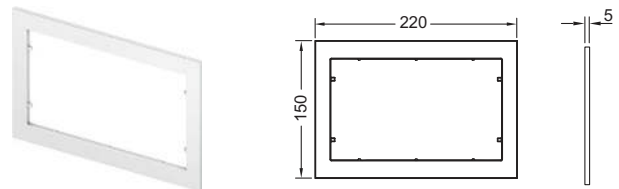

Цвет	Выставочные образцы	арт.	К 1	К 2	€/шт.
Белый	—	9240410	1 шт.	10 шт.	14,98
Хром глянцевый	—	9240411	1 шт.	10 шт.	26,21
Хром матовый	—	9240412	1 шт.	10 шт.	26,21
Черный	—	9240415	1 шт.	10 шт.	26,21

Монтажная рамка для монтажа на уровне стены

Монтажный комплект для установки стеклянных панелей смыва унитаза TЕСEloop/TЕСEsquare, TЕСElux Mini, а также TЕСEpow на уровне стены. Рамка для облицовки стеновой плиткой с регулированием глубины в диапазоне 5–18 мм (18–33 мм с использованием регулировочных болтов арт. 9820181). В комплект входит инструмент для монтажа/демонтажа панели смыва.

Монтажная рамка необходима при облицовке стены!

Внимание!

Совместима с модулями для унитазов для сухого монтажа, а также с конструкцией для кирпичных стен вместе с системой защиты застенного пространства TЕСEbox (арт. 9030029).

Для создания ровной кромки выреза в плитке используйте станок гидроабразивной резки.