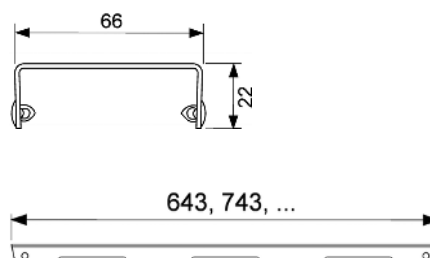

Номинальная

длина	Поверхность	арт.	К 1	€/шт.
700 мм	глянец	600740	1 шт.	169,87
700 мм	сатин	600741	1 шт.	204,08
800 мм	глянец	600840	1 шт.	176,20
800 мм	сатин	600841	1 шт.	211,69
900 мм	глянец	600940	1 шт.	185,08
900 мм	сатин	600941	1 шт.	225,65
1000 мм	глянец	601040	1 шт.	211,69
1000 мм	сатин	601041	1 шт.	252,26
1200 мм	глянец	601240	1 шт.	252,26
1200 мм	сатин	601241	1 шт.	308,03
1500 мм	глянец	601540	1 шт.	320,72
1500 мм	сатин	601541	1 шт.	389,13