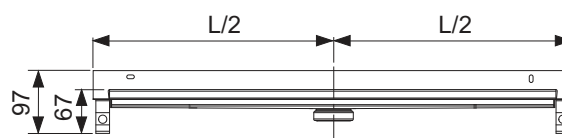

Комплект поставки:

- Корпус канала с фланцем из нержавеющей полированной стали материал 1.4301 (304)
- Гидроизоляционная лента Seal System с текстильной основой для монтажа в жидкой или композитной гидроизоляции
- Соединительные элементы для монтажа в бетонной стяжке и заказываемый отдельно комплект опор
- Центральное отверстие для подсоединения сифона
- Уклон к центру для улучшения слива воды и самоочистения
- Уплотнение

Длина без облицовки с фланцем = 711, 811, ... мм

Видимая длина после монтажа = 651, 751, ... мм

Ширина без облицовки с фланцем = 124 мм

Видимая ширина после монтажа = 69 мм

Установочная высота до верхней кромки уровня чистового пола (в зависимости от сифона):

- 67 мм сифон «вертикальный»
- 68,5 мм сифон «низкий»
- 95 мм сифон «заниженный»
- 120 мм сифон «стандартный»

Внимание: не совместим с сифоном «максимальный»!

Дополнительно приобретается:

- Декоративная решетка или основа под облицовку плиткой
- Сифон
- Комплект опор (опционально)
- Звукоизоляционный мат Drainbase (опционально) для обеспечения соответствия требованиям по уровню шума согласно DIN 4109 и защите от шума (SSt) согласно VDI 4100 уровней от I до III

Номинальная длина	Общая длина L	Видимый размер после монтажа	арт.	К 1	К 2	€/шт.
700 мм	711 мм	651 мм	600701	1 шт.	32 шт.	232,80
800 мм	811 мм	751 мм	600801	1 шт.	32 шт.	243,91
900 мм	911 мм	851 мм	600901	1 шт.	32 шт.	253,87
1000 мм	1011 мм	951 мм	601001	1 шт.	32 шт.	256,07
1200 мм	1211 мм	1151 мм	601201	1 шт.	16 шт.	285,18
1500 мм	1511 мм	1451 мм	601501	1 шт.	16 шт.	320,72

Длина по индивидуальному заказу, эксклюзивные дизайны

Мы будем рады изготовить каналы требуемой вам длины или решетки с дизайном, соответствующим вашим условиям. Минимальное количество заказа - 20 каналов одного типоразмера. Мы сообщим вам стоимость после получения вашего запроса. Время поставки с момента выяснения и утверждения всех деталей составляет от шести до восьми недель. После утверждения заказ с индивидуальными размерами или дизайном декоративной решетки не подлежит отмене, и оплата не возвращается. Максимальная длина канала на заказ — 1500 мм.