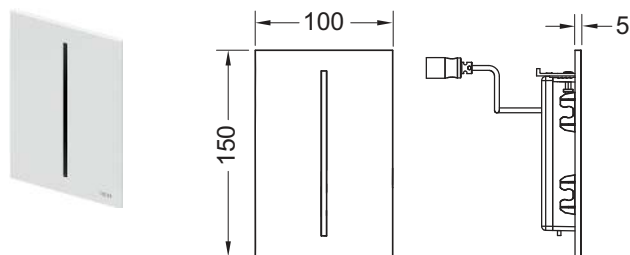

Цвет	Выставочные образцы	арт.	К 1	€/шт.
Белый	Да	9242051	1 шт.	314,50
Хром глянцевый	—	9242055	1 шт.	326,29

Информацию о выставочных образцах можно получить в «Каталоге рекламной продукции».