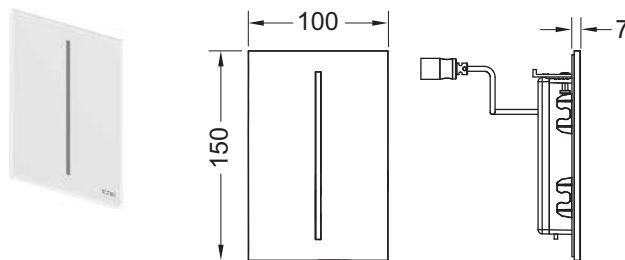

Цвет	Выставочные образцы	арт.	К 1	€/шт.
Стекло белое	Да	9242061	1 шт.	385,26
Стекло черное	—	9242063	1 шт.	432,43

Информацию о выставочных образцах можно получить в «Каталоге рекламной продукции».