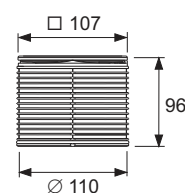

Декоративная решетка TECEdrainpoint S quadratum, 100 мм, в стальной рамке, с монтажным элементом

Комплект состоит из декоративной решетки quadratum 100 x 100 мм и стальной рамки декоративной решетки.

- Верхняя часть трапа с рамкой решетки из пластика (АБС)
- Уплотнительное кольцо
- Наружный диаметр = 110 мм
- Регулирование высоты = 10–86 мм
- Рамка решетки из тянутой нержавеющей стали, материал 1.4301 (304)
- Декоративная решетка "quadratum" из нержавеющей стали, материал 1.4301 (304), размеры 100 x 100 мм, полированная поверхность, класс нагрузки К15 (нагрузка до 1500 кг)