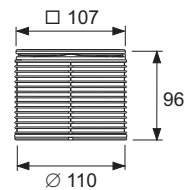

TECEdrainpoint S – Верхние части трапов

Декоративная решетка TECEdrainpoint S, 100 мм, в стальной рамке, с монтажным элементом

Комплект состоит из базовой декоративной решетки 100 x 100 мм и стальной рамки декоративной решетки.

- Верхняя часть трапа из пластика (АБС)
- Уплотнительное кольцо
- Наружный диаметр = 110 мм
- Регулирование высоты = 10–86 мм
- Рамка решетки из тянутой нержавеющей стали, материал 1.4301 (304)
- Декоративная решетка TECEdrainpoint S из тянутой нержавеющей стали, материал 1.4301 (304), размеры 100 x 100 мм, полированная поверхность, класс нагрузки КЗ (нагрузка до 300 кг)