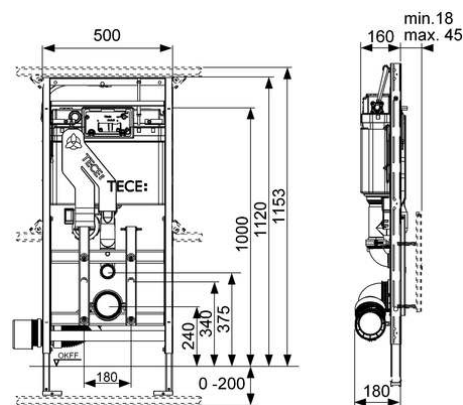

- Несущая монтажная рама с порошковым покрытием поверхности
- Регулируемые по глубине направляющие для верхней стеклянной панели с блоком управления приводом и нижней стеклянной панели, с возможностью ручной регулировки высоты
- Две регулируемые в диапазоне 0–200 мм опоры для крепления к полу
- Две крепежные шпильки и гайки M 12
- Установочное расстояние для унитаза 180 мм
- Гибкий фановый отвод DN 90 из PE-HD (свариваемый), включая переходник DN 90/100 из полипропилена
- Комплект патрубков для подсоединения унитаза DN 90, включая защитные заглушки
- Высокоэффективная защита внутренних пространств конструкции
- Подходит для стен с толщиной чистовой отделки до 45 мм
- Размеры (в х ш х г): 1120 x 500 x 180 мм

Система очистки воздуха ceramic-Air с низким уровнем шума с фильтрующим элементом длительного срока службы.

Примечание.

Возможна установка системы очистки воздуха ceramic-Air с большинством известных моделей унитазов. Однако, у некоторых моделей унитазов с более высоким ободом в смывном патрубке может оставаться вода. В «Технической информации» представлены унитазы, для которых невозможно установить опцию очистки воздуха.

Дополнительно приобретается:

- Верхняя стеклянная панель с приводом sep-Touch
- Нижняя стеклянная панель для установки унитаза
- Крепежные элементы для установки перед стеной, угловой установки или установки в деревянные стоечно-балочные конструкции

арт.	К 1	К 2	К 3	€/шт.
9600400	1 шт.	6 шт.	12 шт.	700,70