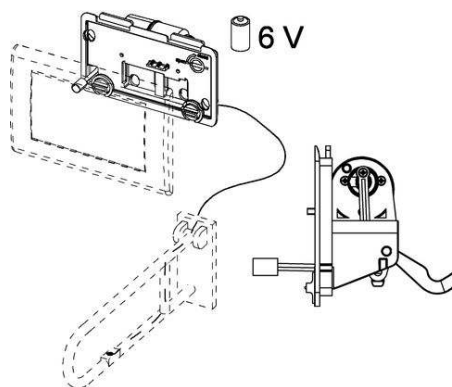

Механизм дистанционной активации смыва унитаза для проводных электронных кнопок, батарея 6 В

Для безбарьерной конструкции, для дистанционной активации смывных бачков TЕСE с помощью подключенных по кабелю электрических кнопок, расположенных в поручне безопасности или на стене. Подходит для всех сливных бачков TЕСE (глубина установки 13 см) с фронтальным расположением панели смыва. Дополнительный ручной смыв с помощью панели одинарного смыва (не входит в комплектацию).

Комплект поставки:

- Сменное устройство с подъемным механизмом с сервомотором, установлено на блоке привода
- Предустановка объема смыва 4,5/6/7,5 или 9 литров
- Герметичный отсек для батарей с литиевой батареей типа 2CR5, 6 В

Дополнительно приобретается:

- Панель смыва с одной клавишей

арт.	К 1	€/шт.
9240356*	1 шт.	328,54

Механизм дистанционной активации смыва унитаза для проводных электронных кнопок, питание от сети 12 В

Для безбарьерной конструкции, для дистанционной активации смывных бачков TЕСE с помощью подключенных по кабелю электрических кнопок, расположенных в поручне безопасности или на стене. Подходит для всех сливных бачков TЕСE (глубина установки 13 см) с фронтальным расположением панели смыва. Дополнительный ручной смыв с помощью панели одинарного смыва (не входит в комплект поставки).

Комплектация:

- Сменное устройство с подъемным механизмом с серводвигателем, установлено на блоке привода
- Регулируемый полный объем смыва 4,5/6/7,5 или 9 литров
- Электропитание от внешнего трансформатора 230/12 В (трансформатор не входит в комплектацию)

Дополнительно приобретается:

- Трансформатор TЕСEplanus 230/12 В (арт. 9810003);
- Соединительный кабель TЕСEplanus 12 В (арт. 9810004);
- Панель смыва с одной клавишей

арт.	К 1	€/шт.
9240357*	1 шт.	328,54