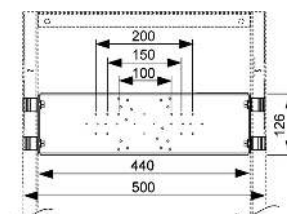

Дополнительно приобретается:

- Уголок с настенным креплением TECEflex 16 x 1/2", TECE 1/2" x 1/2", TECElogo 16 x 1/2" или TECElogo 20 x 1/2"