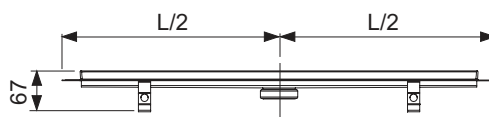

Прямой душевой канал для монтажа в бетонной стяжке, с фланцем и гидроизоляционной лентой Seal System для создания протестированного независимой лабораторией соединения душевого канала TECEdrainline с композитной гидроизоляцией.

Комплект поставки:

- Корпус канала с фланцем из нержавеющей полированной стали, материал 1.4301 (304)
- Гидроизоляционная лента Seal System с текстильной основой для монтажа в жидкой или композитной гидроизоляции
- Соединительные элементы для монтажа в бетонной стяжке и заказываемый отдельно комплект опор
- Центральное отверстие для подсоединения сифона
- Уклон к центру для улучшения слива воды и самоочистения
- Уплотнение

Длина без облицовки с фланцем = 711, 811, ... мм

Видимая длина после монтажа = 651, 751, ... мм

Ширина без облицовки с фланцем = 150 мм

Видимая ширина после монтажа = 71 мм

Установочная высота до уровня чистового пола (в зависимости от модели сифона):

- 67 мм сифон «вертикальный»
- 68,5 мм сифон «низкий»
- 95 мм сифон «заниженный»
- 120 мм сифон «стандартный»
- 148 мм сифон «максимальный»

Дополнительно приобретается:

- Декоративная решетка или основа для укладки плитки
- Сифон
- Комплект опор (опционально)
- Звукоизоляционный мат Drainbase (опционально) для обеспечения соответствия требованиям по уровню шума согласно DIN 4109 и защите от шума (SSt) согласно VDI 4100 уровней от I до III

Номинальная длина	Общая длина L	Видимый размер после монтажа	арт.	К 1	К 2	€/шт.
700 мм	711 мм	651 мм	600700	1 шт.	40 шт.	229,40
800 мм	811 мм	751 мм	600800	1 шт.	40 шт.	234,50
900 мм	911 мм	851 мм	600900	1 шт.	40 шт.	242,10
1000 мм	1011 мм	951 мм	601000	1 шт.	40 шт.	256,07
1200 мм	1211 мм	1151 мм	601200	1 шт.	20 шт.	285,18
1500 мм	1511 мм	1451 мм	601500	1 шт.	20 шт.	320,72

Длина по индивидуальному заказу, эксклюзивные дизайны

Мы будем рады изготовить каналы требуемой вам длины или решетки с дизайном, соответствующим вашим условиям. Минимальное количество заказа - 20 каналов одного типоразмера. Мы сообщим вам стоимость после получения вашего запроса. Время поставки с момента выяснения и утверждения всех деталей составляет от шести до восьми недель. После утверждения заказ с индивидуальными размерами или дизайном декоративной решетки не подлежит отмене, и оплата не возвращается. Максимальная длина канала на заказ — 1500 мм.