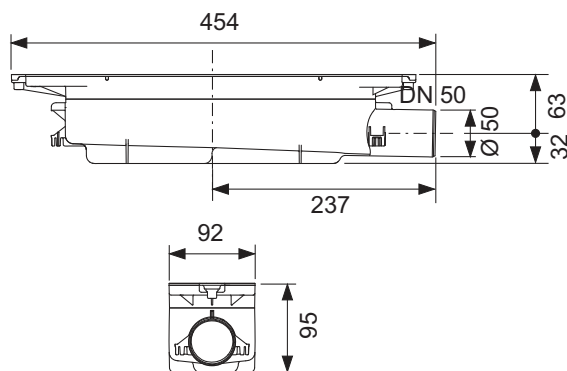

TECEdrainprofile – Сифоны

Сифон TECEdrainprofile «стандартный» DN 50 боковой слив*

Сифон для душевого профиля TECEdrainprofile для установки в бетонной стяжке. Для горизонтального подсоединения канализационной трубы DN 50. Установленная на заводе гидроизоляционная манжета Seal System с защелкой для монтажа в композитной гидроизоляции в соответствии с DIN 18534

- Минимальная монтажная высота 95 мм (от нижней кромки сифона до верхней поверхности бетонной стяжки)
- Производительность $\geq 0,6 / \geq 0,8$ л/с (согласно DIN EN 1253 при уровне воды над решеткой 10/20 мм)
- Высота гидрозатвора 50 мм
- Съёмный гидрозатвор
- Встроенный анкер бетонной стяжки
- Установленная на заводе гибкая гидроизоляционная манжета Seal System с защелкой
- В комплекте со звукоизоляционной прокладкой
- Защитная монтажная крышка
- Подвижное уплотнение для соединения с душевым профилем TECEdrainprofile для компенсации размерных допусков

Дополнительно приобретается:

- Комплект опор (опционально)
- Звукоизоляционный мат TECEdrainbase (опционально)

арт.	К 1	€/шт.
673002	1 шт.	179,97