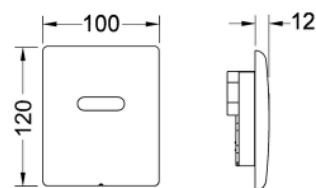

Цвет	Выставочные образцы	арт.	К 1	К 2	€/шт.
Белый матовый	Да	9242355	1 шт.	10 шт.	489,73
Нержавеющая сталь, сатин	Да	9242352	1 шт.	10 шт.	454,05
Хром глянцевый	Да	9242353	1 шт.	10 шт.	454,05
Белый глянцевый	—	9242357	1 шт.	10 шт.	597,17

Информацию о выставочных образцах можно получить в «Каталоге рекламной продукции».