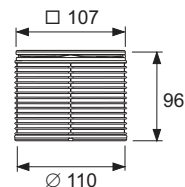

Декоративная решетка TECEdrainpoint S, 100 мм, с фиксаторами, в стальной рамке, с монтажным элементом

Комплект состоит из базовой декоративной решетки 100 x 100 мм с фиксаторами и стальной рамки декоративной решетки.

- Верхняя часть трапа с рамкой решетки из пластика (АБС)
- Уплотнительное кольцо
- Наружный диаметр = 110 мм
- Регулирование высоты = 10–86 мм
- Рамка решетки из тянутой нержавеющей стали, материал 1.4301 (304)
- Декоративная решетка TECEdrainpoint S из тянутой нержавеющей стали, материал 1.4301 (304), размеры 100 x 100 мм, полированная поверхность, класс нагрузки КЗ (нагрузка до 300 кг)
- Два винта с потайной головкой