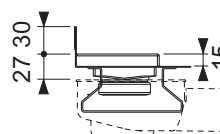

Комплект поставки:

- Корпус канала с фланцем из нержавеющей полированной стали материал 1.4301 (304)
- Гидроизоляционная лента Seal System с текстильной основой для монтажа в жидкой или композитной гидроизоляции
- Соединительные элементы для монтажа в бетонной стяжке и заказываемый отдельно комплект опор
- Центральное отверстие для подсоединения сифона
- Уклон к центру для улучшения слива воды и самоочистения
- Уплотнение

Длина без облицовки с фланцем = 711, 811, ... мм

Видимая длина после монтажа = 651, 751, ... мм

Ширина без облицовки с фланцем = 124 мм

Видимая ширина после монтажа = 69 мм

Установочная высота до верхней кромки уровня чистового пола (в зависимости от сифона):

- 67 мм сифон «вертикальный»
- 68,5 мм сифон «низкий»
- 95 мм сифон «заниженный»
- 120 мм сифон «стандартный»

Внимание: не совместим с сифоном «максимальный»!

Дополнительно приобретается:

- Декоративная решетка или основа под облицовку плиткой
- Сифон
- Комплект опор (опционально)
- Звукоизоляционный мат Drainbase (опционально) для обеспечения соответствия требованиям по уровню шума согласно DIN 4109 и защите от шума (SSt) согласно VDI 4100 уровней от I до III

Номинальная длина	Общая длина L	Видимый размер после монтажа	арт.	К 1	К 2	€/шт.
700 мм	711 мм	651 мм	600701	1 шт.	32 шт.	232,80
800 мм	811 мм	751 мм	600801	1 шт.	32 шт.	243,91
900 мм	911 мм	851 мм	600901	1 шт.	32 шт.	253,87
1000 мм	1011 мм	951 мм	601001	1 шт.	32 шт.	256,07
1200 мм	1211 мм	1151 мм	601201	1 шт.	16 шт.	285,18
1500 мм	1511 мм	1451 мм	601501	1 шт.	16 шт.	320,72

Длина по индивидуальному заказу, эксклюзивные дизайны

Мы будем рады изготовить каналы требуемой вам длины или решетки с дизайном, соответствующим вашим условиям. Минимальное количество заказа - 20 каналов одного типоразмера. Мы сообщим вам стоимость после получения вашего запроса. Время поставки с момента выяснения и утверждения всех деталей составляет от шести до восьми недель. После утверждения заказ с индивидуальными размерами или дизайном декоративной решетки не подлежит отмене, и оплата не возвращается. Максимальная длина канала на заказ — 1500 мм.