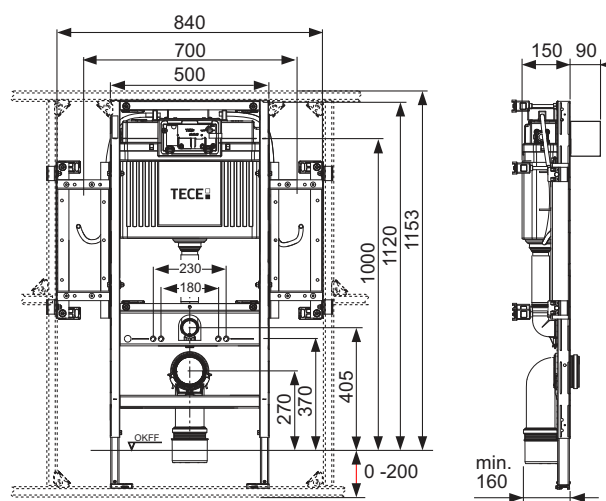

Комплект поставки модуля:

- Несущая монтажная рама с порошковым покрытием
- Две регулируемые опоры для напольного крепления 0-200 мм
- Две крепежные шпильки M12 с гайками
- Восемь модульных креплений с регулировкой глубины
- Четыре мульти-зажима для крепления в каркас TECEprofil
- Боковые стальные рамки для крепления комплектов стальных пластин
- Фановый отвод унитаза DN 90, включая переходник DN 90/100 из PP
- Переходник также подходит для горизонтального монтажа
- Соединительный комплект унитаза DN 90, включая защитные заглушки

Дополнительно приобретается:

- Комплект стальных или деревянных пластин для фиксации поручней (90420xx)
- Электронные компоненты активации смыва (например, дистанционная активация смыва унитаза TECEplanus)
- Панель смыва унитаза (см. панели смыва)

Примечание:

Если используется унитаз с уменьшенной опорной поверхностью (расстояние от середины крепежного болта до нижней кромки опорной поверхности не превышает 18 см), например, V & B Memento, Sentique, Subway 2.0, необходимо установить комплект стальных кронштейнов 9041029 в нижней части конструкции.

Внимание!

Соответствующий комплект стальных/деревянных пластин для крепления поручня безопасности необходимо заказывать отдельно! В зависимости от производителя, не для всех поручней есть возможность использовать скрытую проводку кабелей.

арт.	К 1	К 2	К 3	€/шт.
9300009	1 шт.	10 шт.	60 шт.	379,29