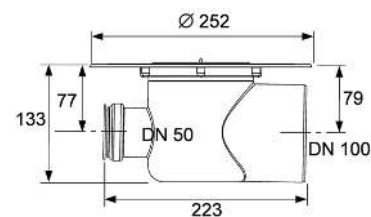

Сифон TECEdrainpoint S DN 100, с универсальным фланцем Seal System*

Сифон дренажный TECEdrainpoint S DN 100 горизонтальный, стандартный, пластиковый (PP), испытанный согласно DIN EN 1253

- с универсальным фланцем для соединения композитной гидроизоляции согласно стандарту DIN 18534 или зажимными фланцевыми соединениями
- С боковым входом DN 50 с заглушкой
- Со съёмным стаканом гидрозатвора
- Уровень гидрозатвора = 50 мм согласно DIN EN 1253

Производительность (согласно DIN EN 1253) при уровне воды над решеткой 10/20 мм:

- при минимальной высоте монтажа решетки: 0,90/1,61 л/с
- при максимальной высоте монтажа решетки: 0,86/2,03 л/с

В комплект поставки входит защитная монтажная заглушка, пленка для монтажа и инструкции по сборке.

Дополнительно приобретается в зависимости от типа уплотнения:

- Гидроизоляционная манжета Seal System для создания испытанного, сертифицированного соединения с композитной гидроизоляцией
- Монтажный комплект с прижимным фланцем и гидроизоляционная манжета, обрезаемая по месту

Примечание.

Производительность измерена у верхней части трапа и с декоративной решеткой 150 мм (арт. 3660003), дополнительные сведения о производительности см. в соответствующем разделе.

арт.	К 1	€/шт.
3607500	1 шт.	27,55