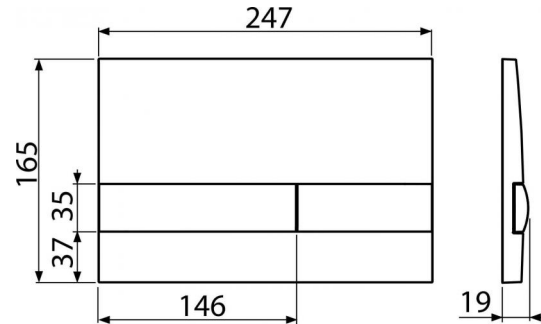

M1710-8

Кнопка управления для скрытых систем инсталляции, белый/черный

Область применения

Для скрытых систем инсталляции и бачков для замуровывания в стену

Свойства

- Двойной смыл, механический принцип действия
- Совместимость со всеми скрытыми системами инсталляции Alcaplast
- Материал: пластик
- Возможность комбинировать разные цвета основной пластины кнопки и ее клавиш
- Поверхностная отделка: белый/черный

Код	EAN	Вес (шт упаковка паллета)	Размеры (шт упаковка)	Количество (упаковка паллета)
M1710-8	8595580532192	0,2324 9,3600 0,0000 кг	250×36×170 595×395×245 MM	25 шт

Гарантии 2/2 лет
Таможенный код 39269097