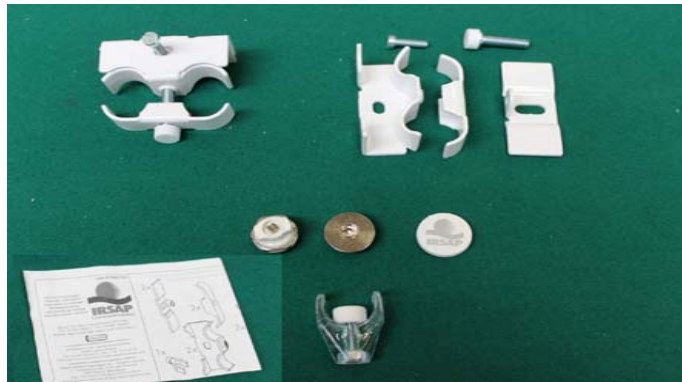

Радиатор в белом цвете