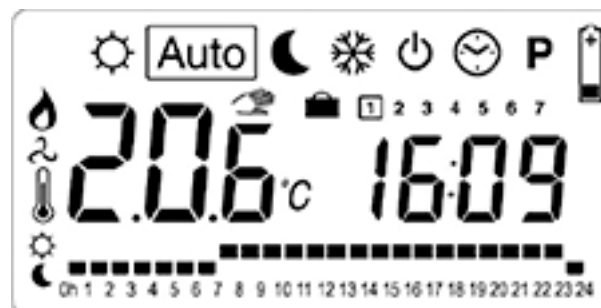

Преимущества продукции IRSAP

6) Модели в электрическом исполнении поставляются с беспроводным программируемым блоком управления в комплекте

7) Большинство моделей поставляется с подключаемой запорно-регулирующей арматурой в цвет радиатора в комплекте (см. розничный прайс-лист 2012)

IRSAP
creating your comfort