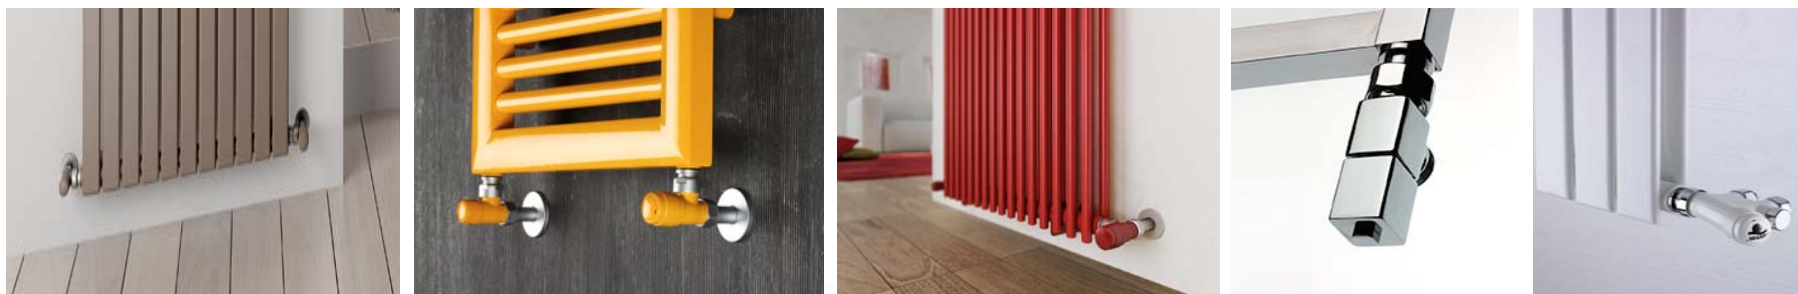

7) Большинство моделей поставляется с подключаемой запорно-регулирующей арматурой в цвет радиатора в комплекте (см. розничный прайс-лист 2012)