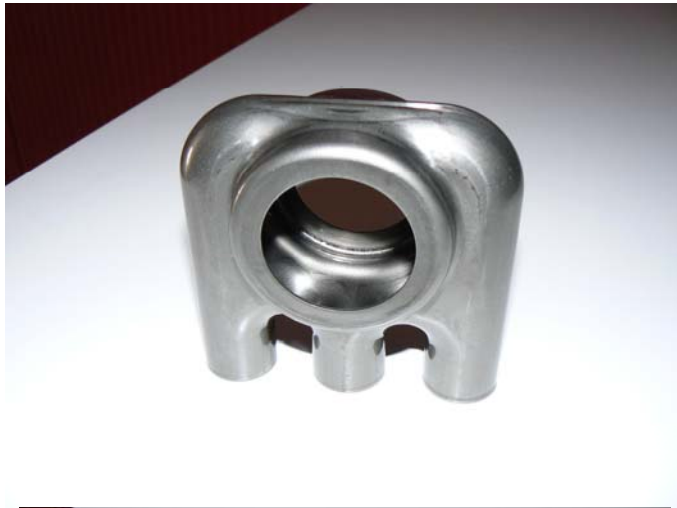

↗ Превосходный внешний вид

↘ Отопительная система без частиц сварки и грязи

IRSAP
creating your comfort

Новая технология сварки

Идеально закругленная поверхность шва

TESI LASER

Ровная поверхность сварного шва коллектора и трубки