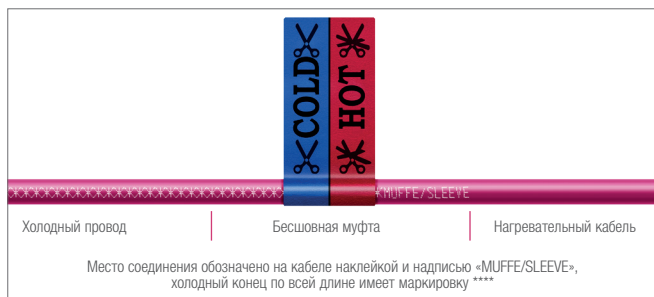

КОМПОНЕНТЫ СИСТЕМЫ «ТЕПЛЫЙ ПОЛ»

КАБЕЛИ SOLELEC²

Артикул	Мощность, Вт (220/230 В)	Длина, м	Площадь укладки, м²	Цена с НДС, ЕВРО