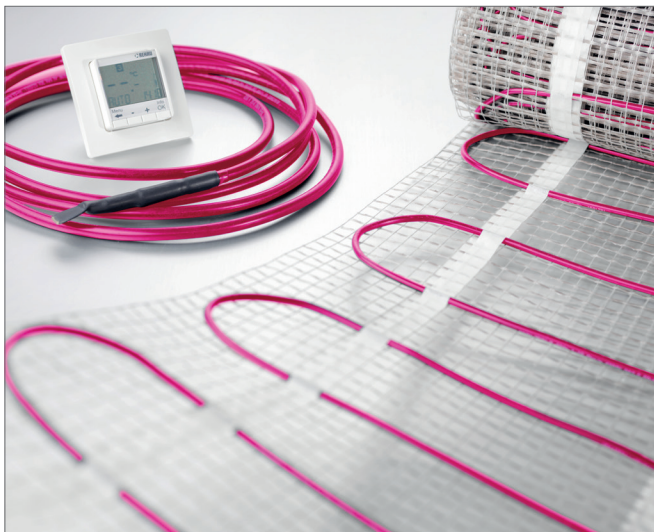

КОМПОНЕНТЫ СИСТЕМЫ «ТЕПЛЫЙ ПОЛ»

МАТЫ SOLELEC²