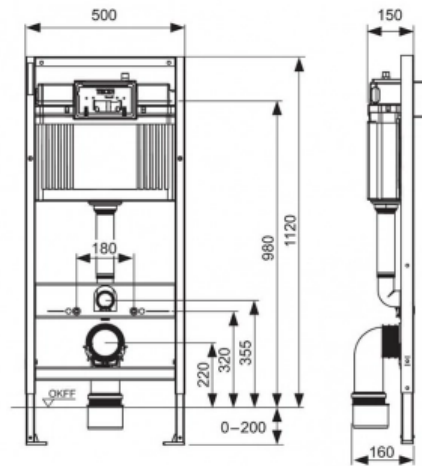

## Комплект TECEbase 2.0 с панелью смыва TECEnow и унитазом TECEone без функции биде хром глянцевый (арт. 9400412.WC2)

Характеристики	Комплектация
<ul style="list-style-type: none"><li>• Производитель: <b>TECE</b></li><li>• Коллекция: <b>TECEnow</b></li><li>• Страна-производитель: <b>Германия</b></li><li>• Поверхность: <b>гляnceвая</b></li><li>• Материал: <b>сталь</b></li><li>• Вариант: <b>панель смыва хром глянцевый</b></li><li>• Тип: <b>инсталляция</b></li><li>• Панель смыва: <b>хром глянцевая</b></li><li>• Назначение: <b>для унитаза</b></li><li>• Управление: <b>нажимное</b></li><li>• С настенным модулем: <b>да</b></li></ul>	<ul style="list-style-type: none"><li>• Комплект крепежных элементов для установки модуля</li><li>• Сливной бачок объемом 10 л, выборочный слив большого (4,5/6/7,5/9 л) или малого (3 л) объема воды</li><li>• Комплект крепежных элементов для установки унитаза (установочное расстояние 180 мм или 230 мм)</li><li>• Комплект патрубков с резиновыми манжетами для подсоединения унитаза</li><li>• Фановый отвод 90/100 мм</li><li>• Комплект защитных заглушек для патрубков</li><li>• Шаблон для отделки отверстия под панель смыва</li><li>• Комплект шумоизоляции</li><li>• Панель смыва TECEnow с двумя клавишами</li><li>• Унитаз TECEone, в комплекте с сиденьем и крышкой с микролифтом</li></ul>