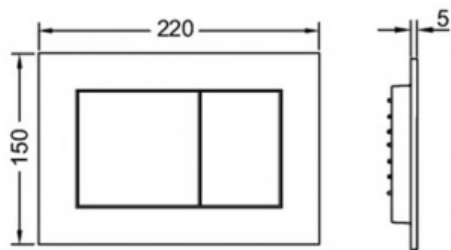

## Комплект TECEbase 2.0 с панелью смыва TECEnow и унитазом TECEone без функции биде хром глянцевый (арт. 9400412.WC2)

Характеристики	Комплектация
<ul style="list-style-type: none"><li>• Производитель: <b>TECE</b></li><li>• Коллекция: <b>TECEnow</b></li><li>• Страна-производитель: <b>Германия</b></li><li>• Поверхность: <b>гляnceвая</b></li><li>• Материал: <b>сталь</b></li><li>• Вариант: <b>панель смыва хром глянцевый</b></li><li>• Тип: <b>инсталляция</b></li><li>• Панель смыва: <b>хром глянцевая</b></li><li>• Назначение: <b>для унитаза</b></li><li>• Управление: <b>нажимное</b></li><li>• С настенным модулем: <b>да</b></li></ul>	<ul style="list-style-type: none"><li>• Комплект крепежных элементов для установки модуля</li><li>• Сливной бачок объемом 10 л, выборочный слив большого (4,5/6/7,5/9 л) или малого (3 л) объема воды</li><li>• Комплект крепежных элементов для установки унитаза (установочное расстояние 180 мм или 230 мм)</li><li>• Комплект патрубков с резиновыми манжетами для подсоединения унитаза</li><li>• Фановый отвод 90/100 мм</li><li>• Комплект защитных заглушек для патрубков</li><li>• Шаблон для отделки отверстия под панель смыва</li><li>• Комплект шумоизоляции</li><li>• Панель смыва TECEnow с двумя клавишами</li><li>• Унитаз TECEone, в комплекте с сиденьем и крышкой с микролифтом</li></ul>