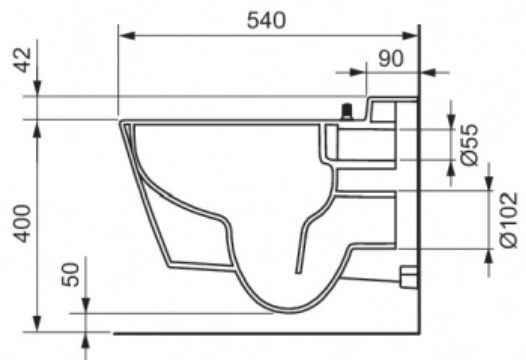

## Комплект TECEbase 2.0 с панелью смыва TECEnow и унитазом TECEone без функции биде хром глянцевый (арт. 9400412.WC2)

Характеристики	Комплектация
<ul style="list-style-type: none"><li>• Производитель: <b>TECE</b></li><li>• Коллекция: <b>TECEnow</b></li><li>• Страна-производитель: <b>Германия</b></li><li>• Поверхность: <b>гляnceвая</b></li><li>• Материал: <b>сталь</b></li><li>• Вариант: <b>панель смыва хром глянцевый</b></li><li>• Тип: <b>инсталляция</b></li><li>• Панель смыва: <b>хром глянцевая</b></li><li>• Назначение: <b>для унитаза</b></li><li>• Управление: <b>нажимное</b></li><li>• С настенным модулем: <b>да</b></li></ul>	<ul style="list-style-type: none"><li>• Комплект крепежных элементов для установки модуля</li><li>• Сливной бачок объемом 10 л, выборочный слив большого (4,5/6/7,5/9 л) или малого (3 л) объема воды</li><li>• Комплект крепежных элементов для установки унитаза (установочное расстояние 180 мм или 230 мм)</li><li>• Комплект патрубков с резиновыми манжетами для подсоединения унитаза</li><li>• Фановый отвод 90/100 мм</li><li>• Комплект защитных заглушек для патрубков</li><li>• Шаблон для отделки отверстия под панель смыва</li><li>• Комплект шумоизоляции</li><li>• Панель смыва TECEnow с двумя клавишами</li><li>• Унитаз TECEone, в комплекте с сиденьем и крышкой с микролифтом</li></ul>