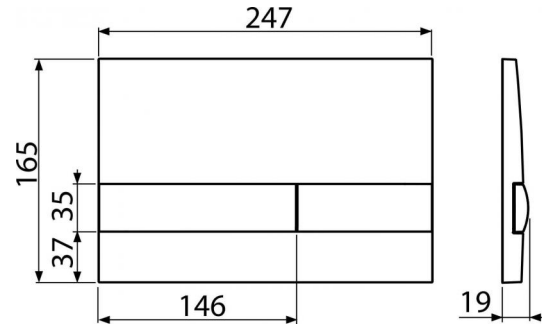

M1741

Кнопка управления для скрытых систем инсталляции, хром-глянец

Область применения

Для скрытых систем инсталляции и бачков для замуровывания в стену

Свойства

- Двойной смыв, механический принцип действия
- Совместимость со всеми скрытыми системами инсталляции Alcaplast
- Материал: пластик
- Возможность комбинировать разные цвета основной пластины кнопки и ее клавиш
- Поверхностная отделка: хром глянцевый

Содержание комплекта

- Шаблон для установки кнопок управления
- Винт промывочного механизма 2 шт.
- Кнопка
- Монтажная рама для установки кнопки
- Резьбовое крепление монтажной рамы кнопки 2 шт.

Код заказа, Логистическая информация

Код	EAN		Вес (шт | упаковка | паллета)	Размеры (шт | упаковка)	Количество (упаковка | паллета)
M1741	8595580532116	Chrom-lesk	0,3997 | 10,2160 | 306,0480 кг	250x40x175 | 595x245x395 MM	25 | 700 шт

Гарантии 2/2 лет
Таможенный код 39269097

Технические параметры

- Действующая сила < 20 N