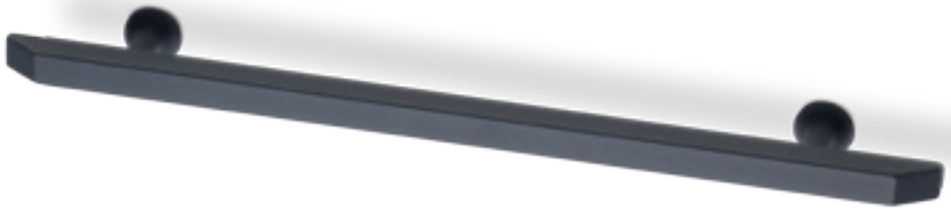

HANG^{Up}
Accessori - Accessories

Quadro 20