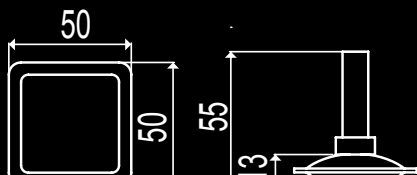

Appendino Quadro

Quadro Hanger

Appendino QUADRO, disponibile in due larghezze (50 mm e 75 mm) in acciaio inox verniciato in tutte le nuance di colore IRSAP e disponibile anche nella versione cromata (gamma colori a pag. 22-23).

QUADRO 50 e QUADRO 75 posso essere installati su tutte le gamme di radiatori IRSAP (vedi tabella a pag. 20-21).

The QUADRO Hanger in painted stainless steel is available in two widths (50 and 75 mm), all the IRSAP colors, and even the chrome-plated version (see the range of colors on page 22-23).

The QUADRO 50 and QUADRO 75 Hangers can be installed in all IRSAP radiators (see the table on page 20-21).

Appendino Quadro 50
Quadro Hanger 50

H: 50 mm - L: 50 mm - P: 55 mm