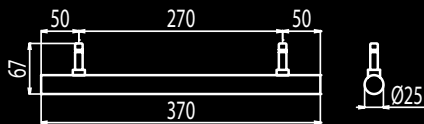

Stendino Tondo 25

Tondo 25 Towel rail

Stendino TONDO 25 con tubo da 25 mm, disponibile in due larghezze (Small e Large), può essere installato su tutte le gamme di radiatori IRSAP (vedi tabella a pag. 20-21).

TONDO 25 è offerto in tutte le nuance di colore e nella versione cromata (vedi tabella a pag. 22-23).

Tutti gli stendini della gamma Hang Up possono essere installati sia in verticale che in orizzontale.

The TONDO 25 Towel rail with 25 mm pipe is available in two widths (Small and Large) and can be installed on all IRSAP radiators (see the table on page 20-21).

TONDO 25 is available in every color and also in the chrome-plated version (see the range of colors on page 22-23).

All Hang Up towel rails can be installed either vertically or horizontally.

Stendino Tondo 25 "Small"
Tondo 25 Towel rail "Small"
L: 370 mm; P: 67 mm