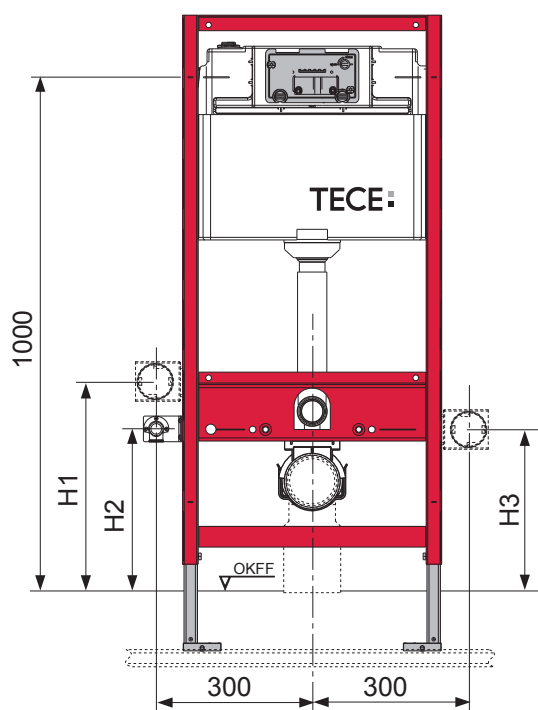

TECEprofil – 9.880.037

+

Duravit SensoWash D-Code

Duravit SensoWash Starck

Geberit AquaClean
4000/5000/5000 plus

TOTO Washlet GL

H1	H2	H3
310-360	210-260	-
-	230-320	230-320
410	320	-
410	320	-